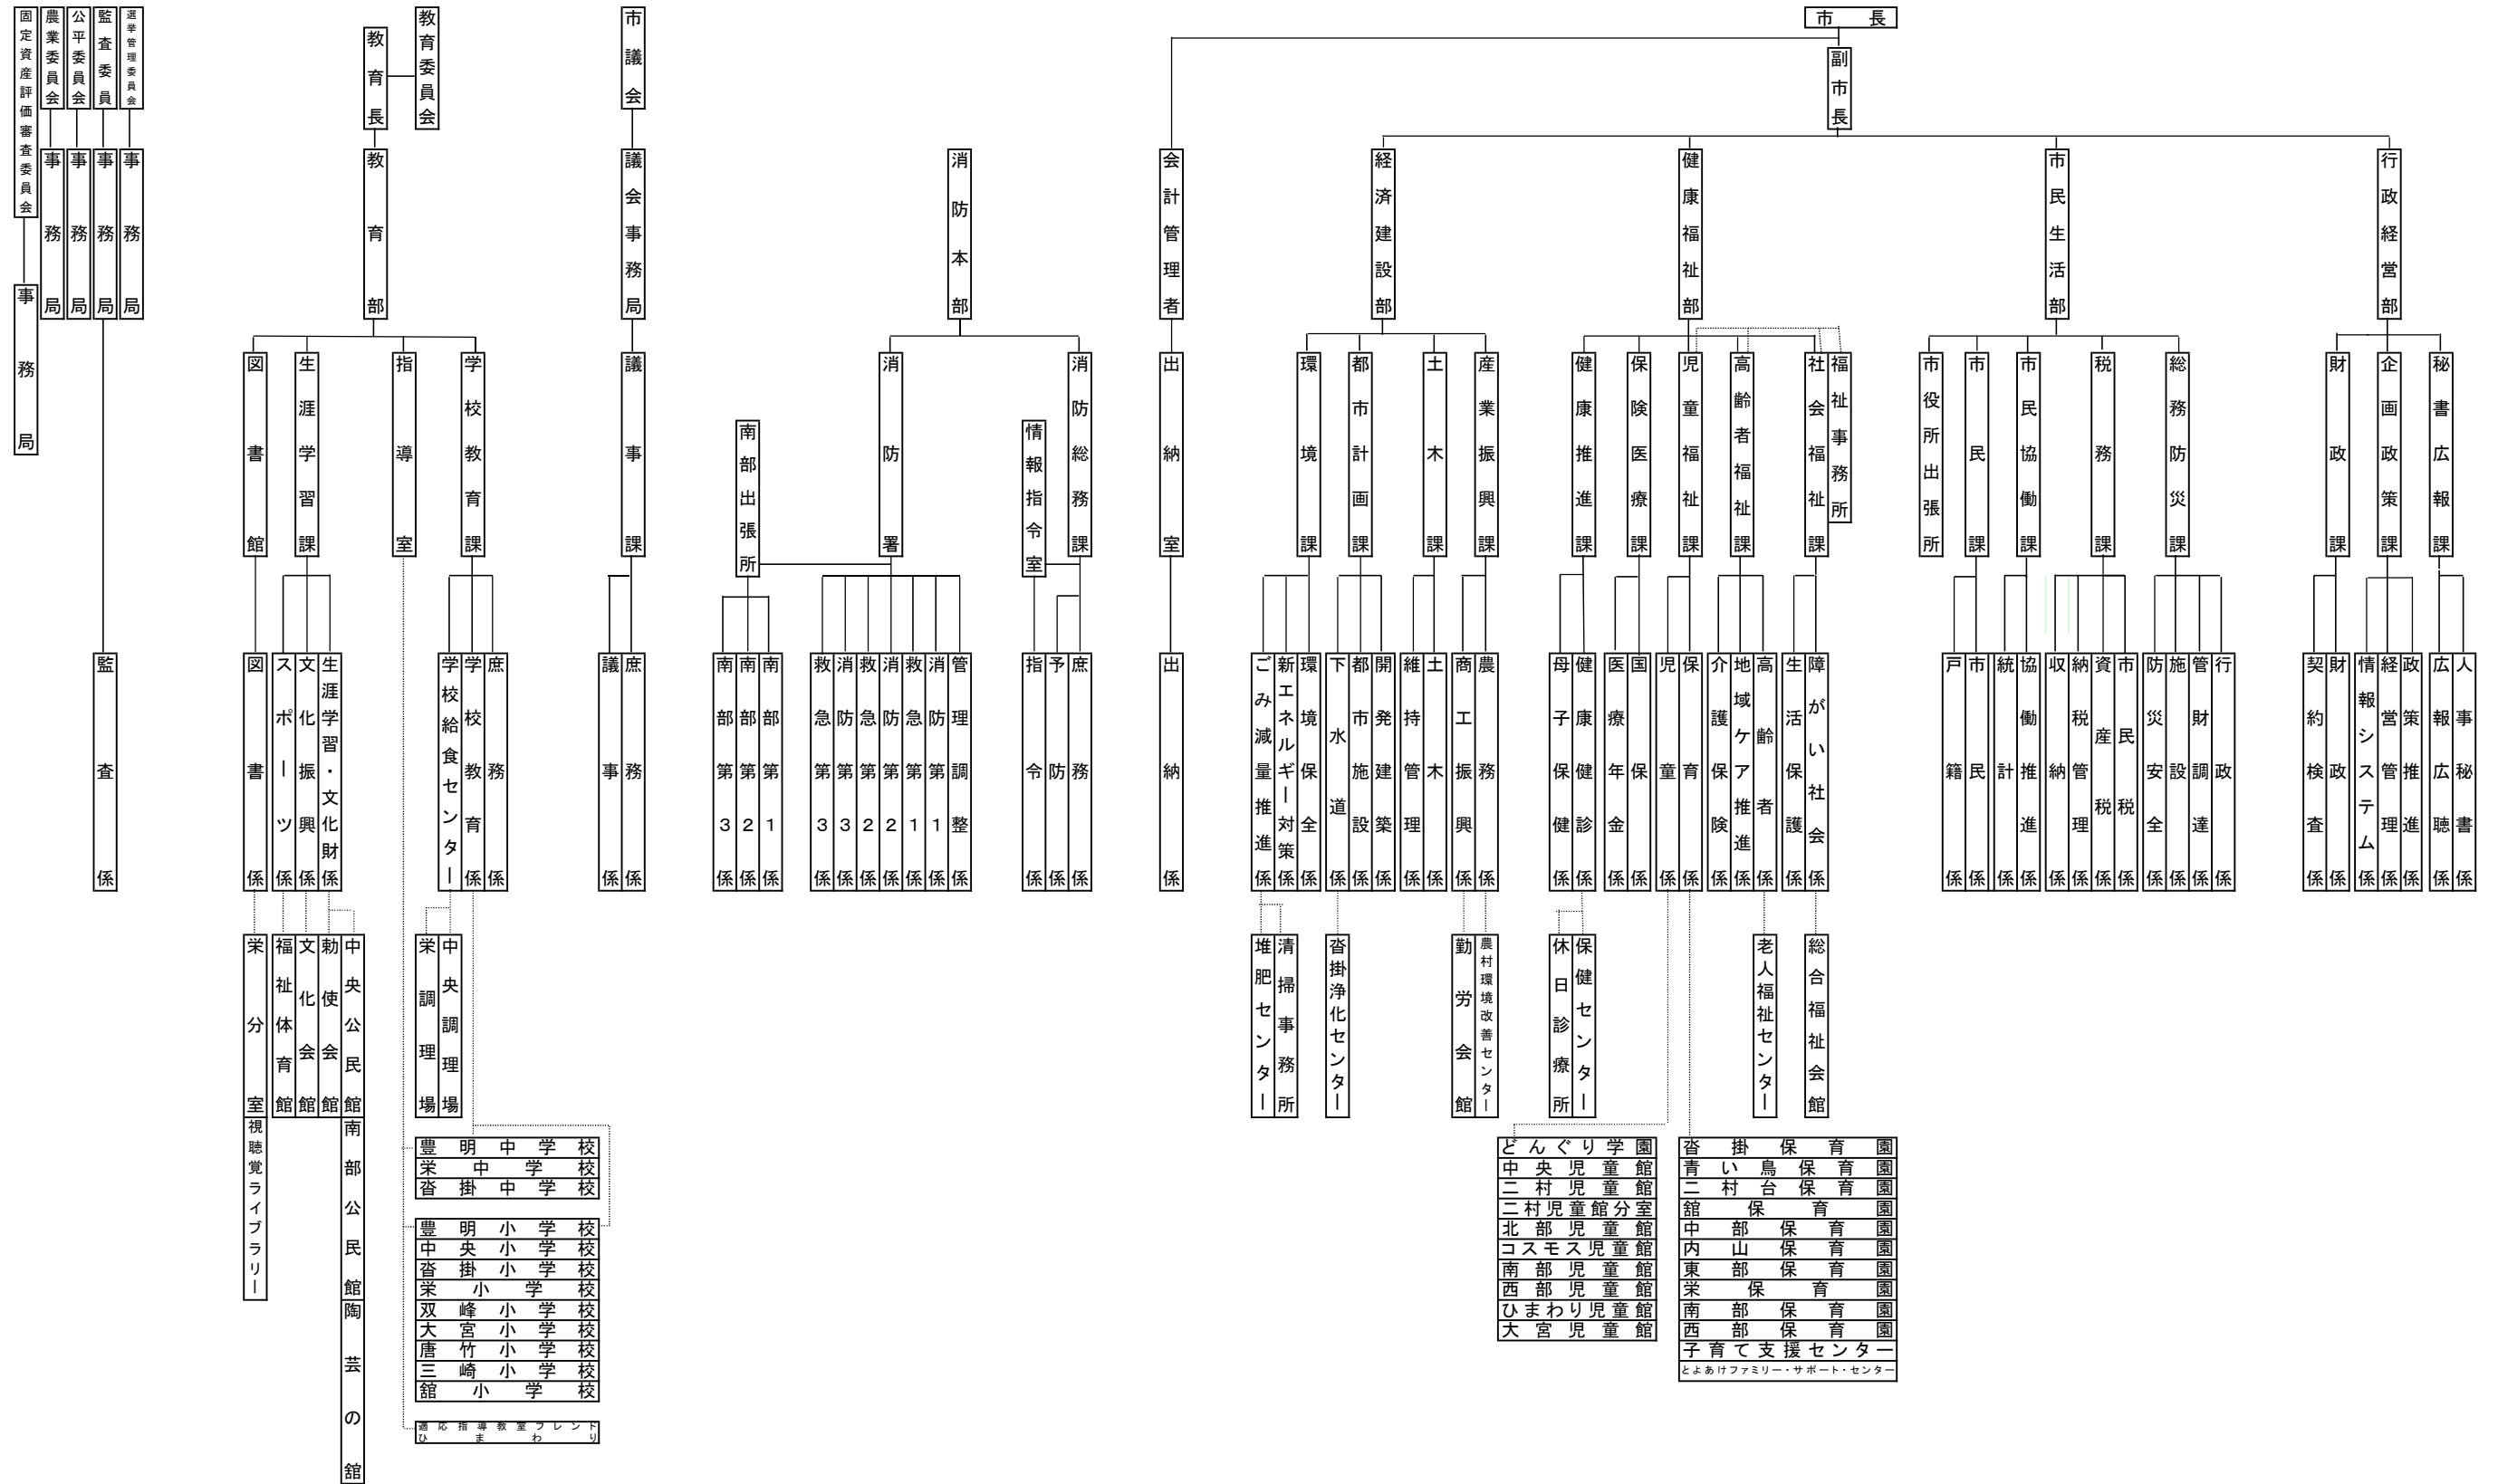

# 行政機構図 (平成26年4月1日)

豊明中学校	中央中学校	沓掛中学校
豊明小学校	中央小学校	沓掛小学校
双峰小学校	大宮小学校	唐竹小学校
三崎小学校		

適応指導教室フレンド  
ひまわり

どんぐり学園	中央児童館	二村児童館	二村児童館分室	北部児童館	コスモス児童館	南部児童館	西部児童館	ひまわり児童館	大宮児童館
--------	-------	-------	---------	-------	---------	-------	-------	---------	-------

沓掛保育園	青い鳥保育園	二村台保育園	館保育園	中部保育園	内山保育園	東部保育園	栄保育園	南部保育園	西部保育園	子育て支援センター	とよあけファミリー・サポート・センター
-------	--------	--------	------	-------	-------	-------	------	-------	-------	-----------	---------------------