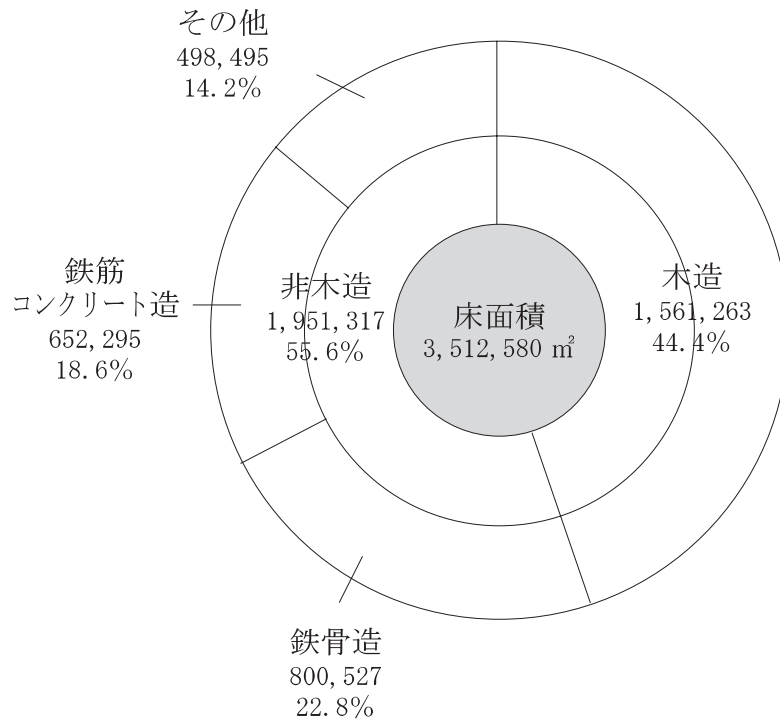

12. 土木・建設

家屋の床面積（平成 17 年 1 月 1 日現在）

住宅・土地統計調査（平成 15 年 10 月 1 日現在）