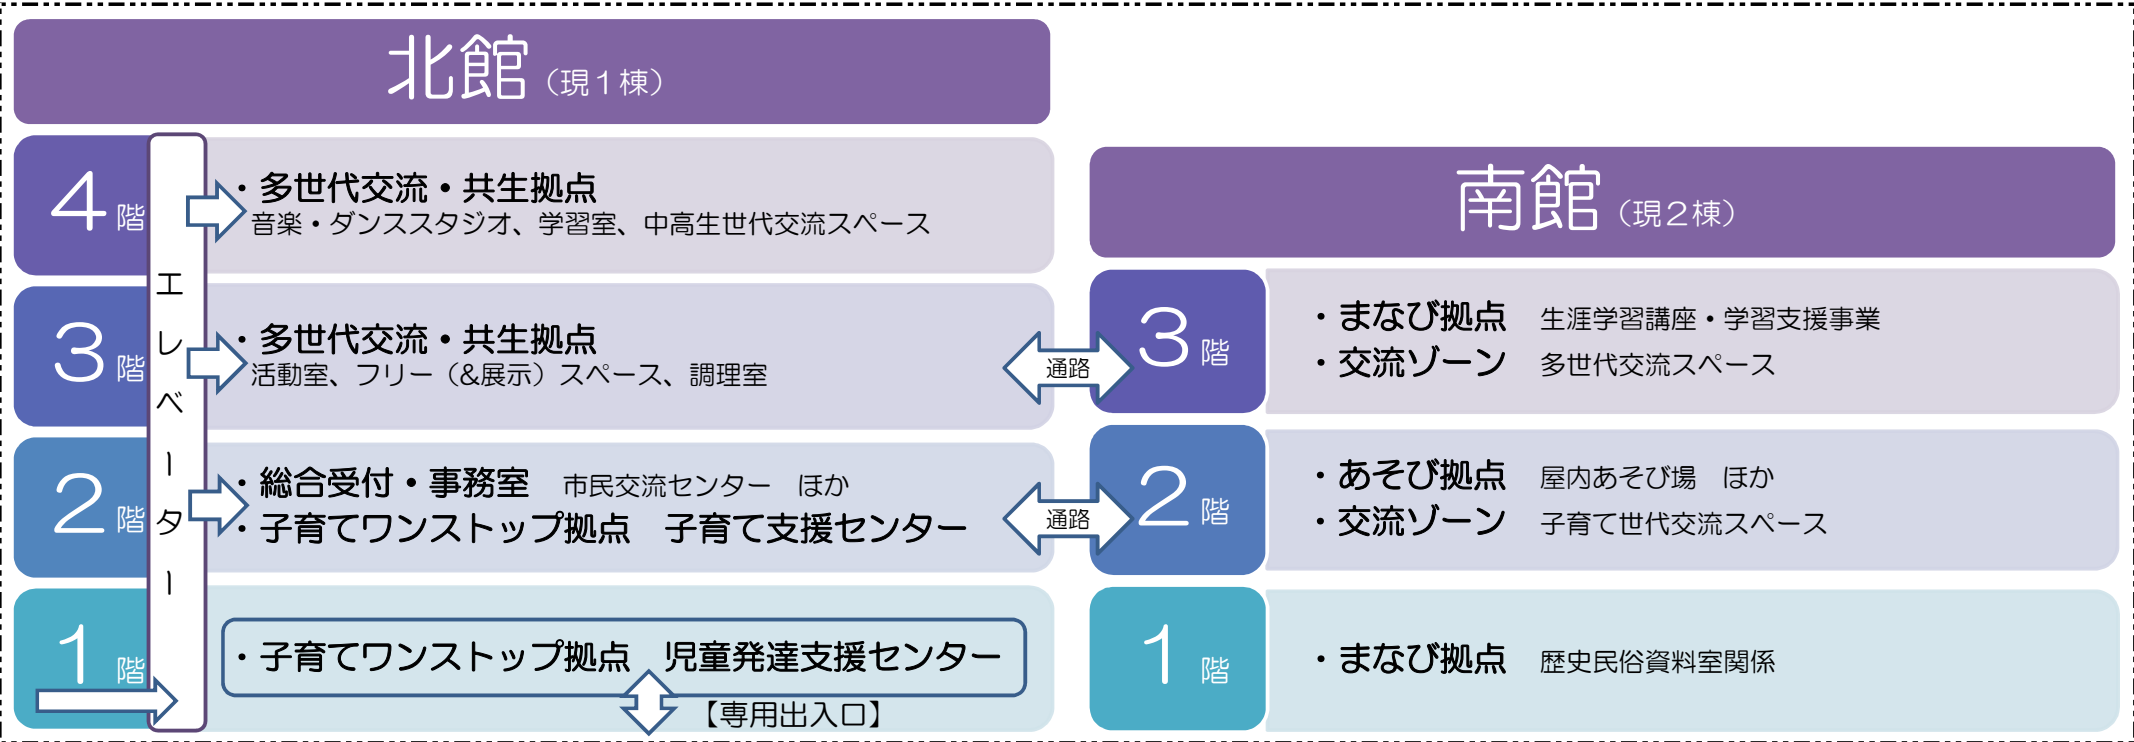

跡施設コンセプト 『交流・まなび・あそび・子育て支援拠点』

- 多世代交流・共生拠点
- まなび拠点
- あそび拠点
- 子育てワンストップ支援拠点

市民交流センター

多世代交流拠点

学習室、歴史民俗資料室

屋内外あそび場

児童発達支援センター

子育て支援センター

**プール**

- あそび拠点
- 屋外遊戯場 (児童発達支援センター専用)

**体育館**

- あそび拠点
- 一般開放 (バレーボール・卓球等)
- 各種イベント等
- (災害時) 避難所

**グラウンド**

- あそび拠点
- 一般開放 (野球等)
- 屋外遊具等