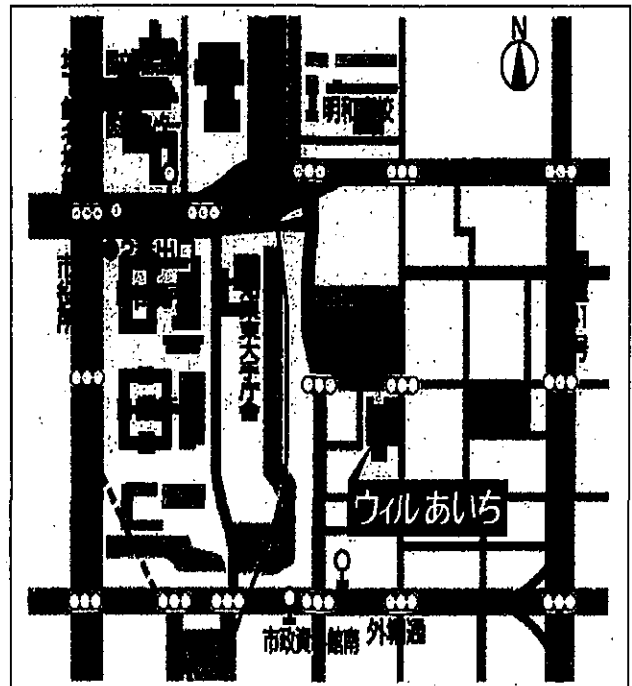

会場案内

第1日目・第2日目

【ウィルあいち（愛知県女性総合センター）】

名古屋市東区上豎杉町1番地 4階ウィルホール

地下鉄 市役所駅（名城線）2番出口徒歩10分

名鉄瀬戸線 東大手駅徒歩8分

基幹バス 「市役所」下車徒歩10分

市バス 「市政資料館南」徒歩5分

- ・ホール／飲食不可

（別途昼食場所を用意。ゴミは持ち帰ること。）

- ・全館禁煙
- ・地下駐車場は台数に限りがあり駐車できないことがあります。