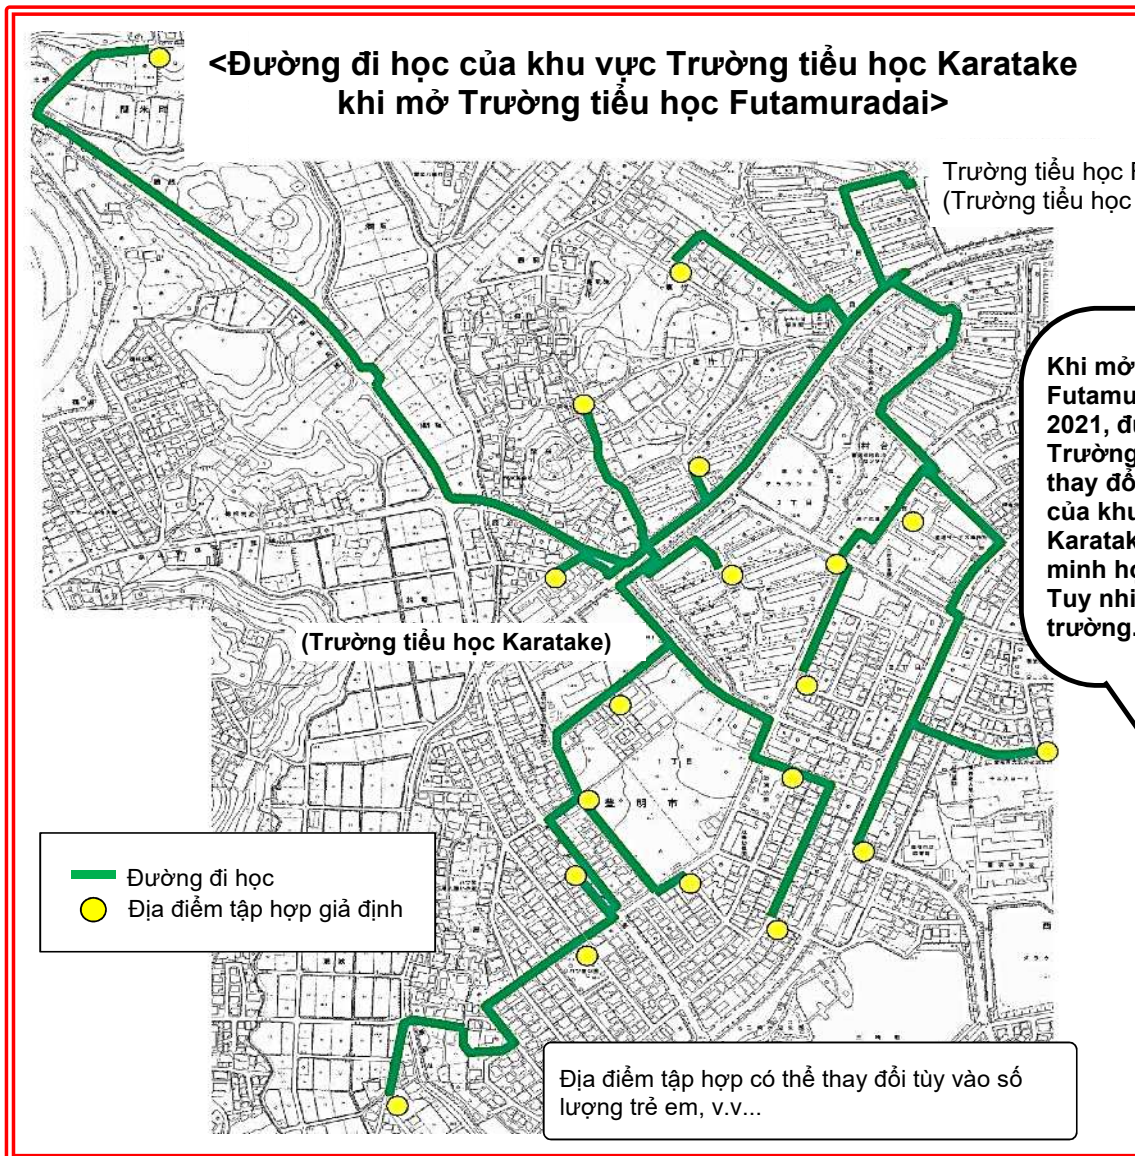

Phát hành ngày 11 tháng 11 năm 2019

Ủy ban chuẩn bị thành lập trường mới khu vực Futamuradai thành phố Toyoake lần 5 đã được tổ chức vào tháng 10. Xin thông báo về nội dung liên quan.

◇ Về đường đi học của Trường tiểu học Futamuradai

Đường đi học đã được Hiệu trưởng hai trường, đại diện quý phụ huynh và đại diện khu vực, v.v... xem xét và thảo luận tại Ủy ban chuẩn bị thành lập trường mới thành phố Toyoake. Học khu của Trường tiểu học Futamuradai là học khu của Trường tiểu học Soho và Trường tiểu học Karatake hiện tại.

Khi mở Trường tiểu học Futamuradai vào tháng 4 năm 2021, đường đi học của khu vực Trường tiểu học Soho sẽ không thay đổi những đường đi học của khu vực Trường tiểu học Karatake sẽ thay đổi như hình minh họa bên trái. Tuy nhiên, trẻ em sẽ đi bộ đến trường.