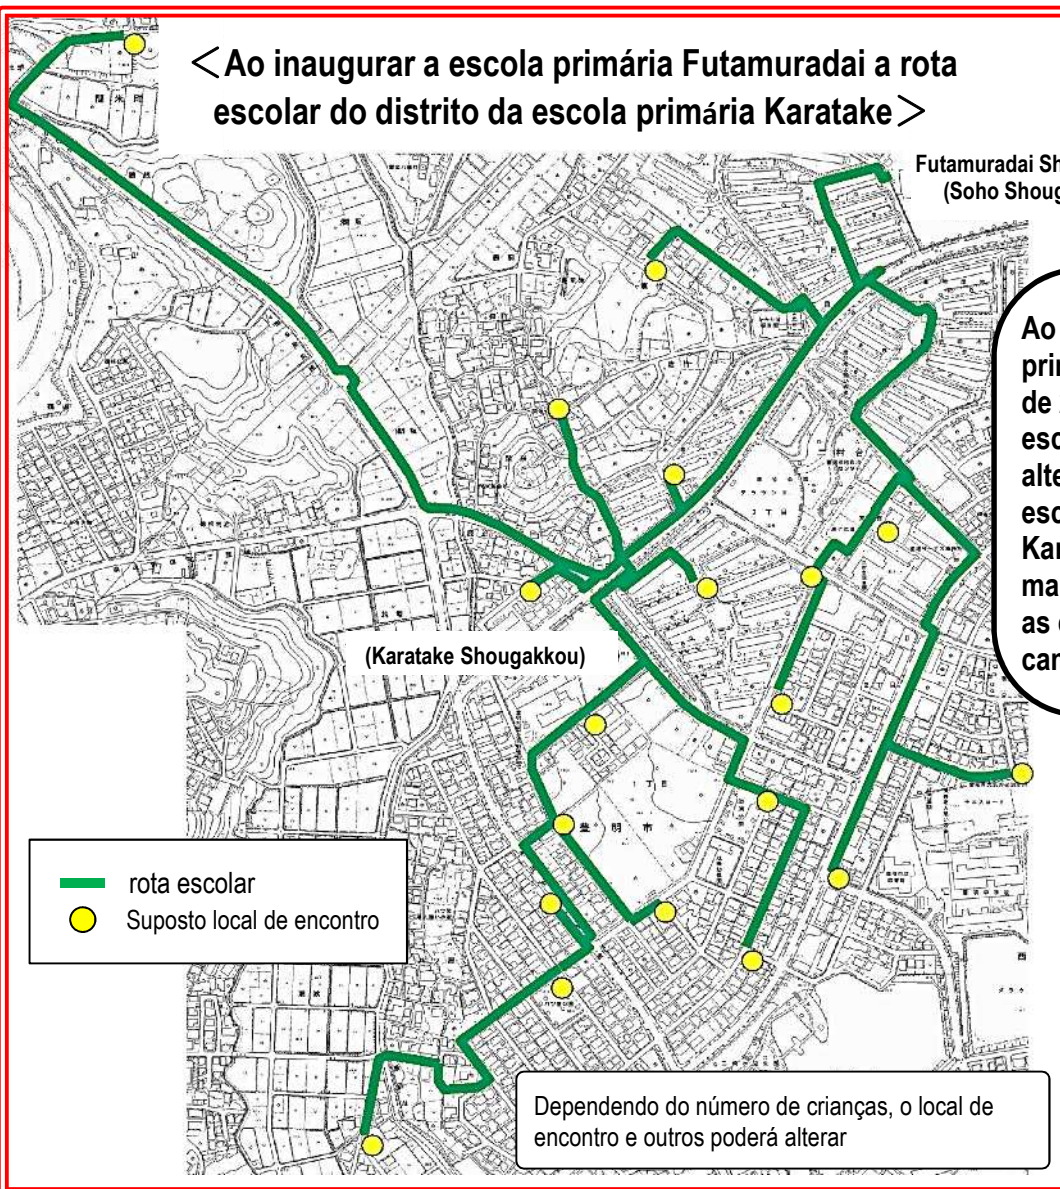

Publicado no dia 11 de Novembro de 2019

A 5ª reunião da comitê recém formada para a preparação da nova escola na cidade de Toyoake região de Futamuradai foi realizado em Outubro. Informamos o conteúdo discutido na reunião.

### ◇ Sobre a rota escolar da escola primária Futamuradai

A rota escolar foi debatido na reunião da comitê recém formada para a preparação da nova escola na cidade de Toyoake região de Futamuradai com os diretores das duas escolas, representante dos pais, representante da região e outros. (O distrito escolar da escola primária Futamuradai é o mesmo da atual escola primária Soho e escola primária Karatake)

### < Ao inaugurar a escola primária Futamuradai a rota escolar do distrito da escola primária Karatake >

Ao inaugurar a escolar primária Futamuradai em abril de 2021, a rota escolar da escola primária Soho não terá alteração. Porém, a rota escolar da escola primária Karatake será conforme o mapa da esquerda. E ainda, as crianças farão o trajeto caminhando.