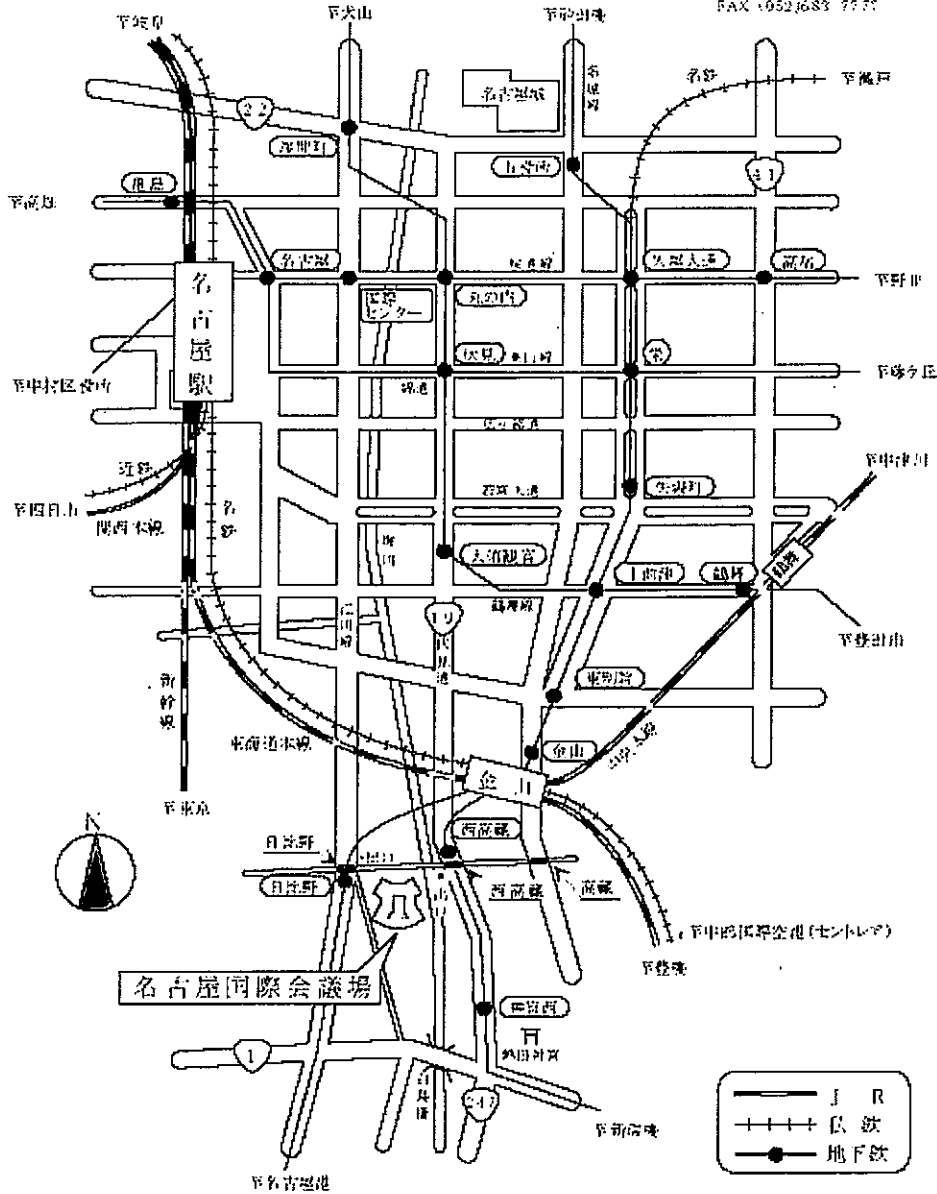

# 交通のご案内

### 【参考】

尾張中部地区	清須市、北名古屋市、豊山町
尾張東部地区	瀬戸市、尾張旭市、豊明市、日進市、長久手市、東郷町
尾張西部地区	一宮市、稲沢市
尾張北部地区	春日井市、犬山市、江南市、小牧市、岩倉市、大口町、扶桑町
海部地区	津島市、愛西市、弥富市、あま市、大治町、蟹江町、飛島村
知多半島地区	半田市、常滑市、東海市、大府市、知多市、阿久比町、東浦町、南知多町、美浜町、武豊町
西三河北部地区	みよし市
西三河南部地区	碧南市、刈谷市、安城市、西尾市、知立市、高浜市、幸田町