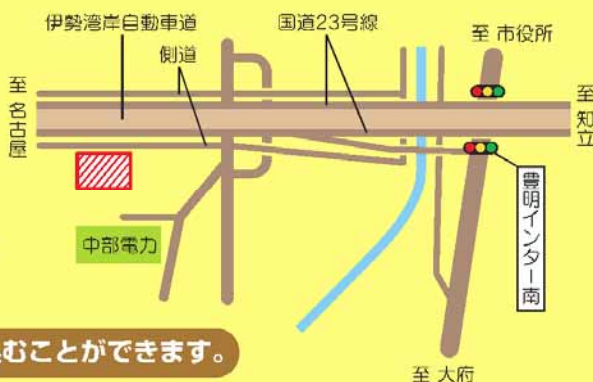

(祝祭日などの市役所閉庁日は除きます。)

★不燃ごみの使い捨てライターも出すことができます。
資源ごみを出される時などにご利用ください。

(株)中西

豊明市栄町高根103

TEL 97-6925

(月)～(金)、毎月1回目・3回目の土曜日

AM8:30～PM4:00

★プラスチック製容器包装(青色透明の指定袋)も持ち込むことができます。