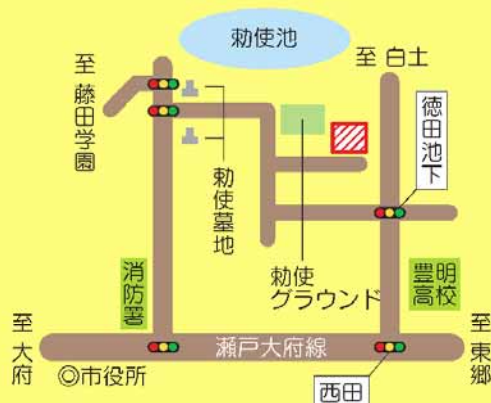

(祝祭日などの市役所閉庁日は除きます。)

★不燃ごみの使い捨てライターも出すことができます。
資源ごみを出される時などにご利用ください。

(株)中西

豊明市栄町高根103

TEL 97-6925

(月)～(金)、毎月1回目・3回目の土曜日

AM8:30～PM4:00

★プラスチック製容器包装(青色透明の指定袋)も持ち込むことができます。