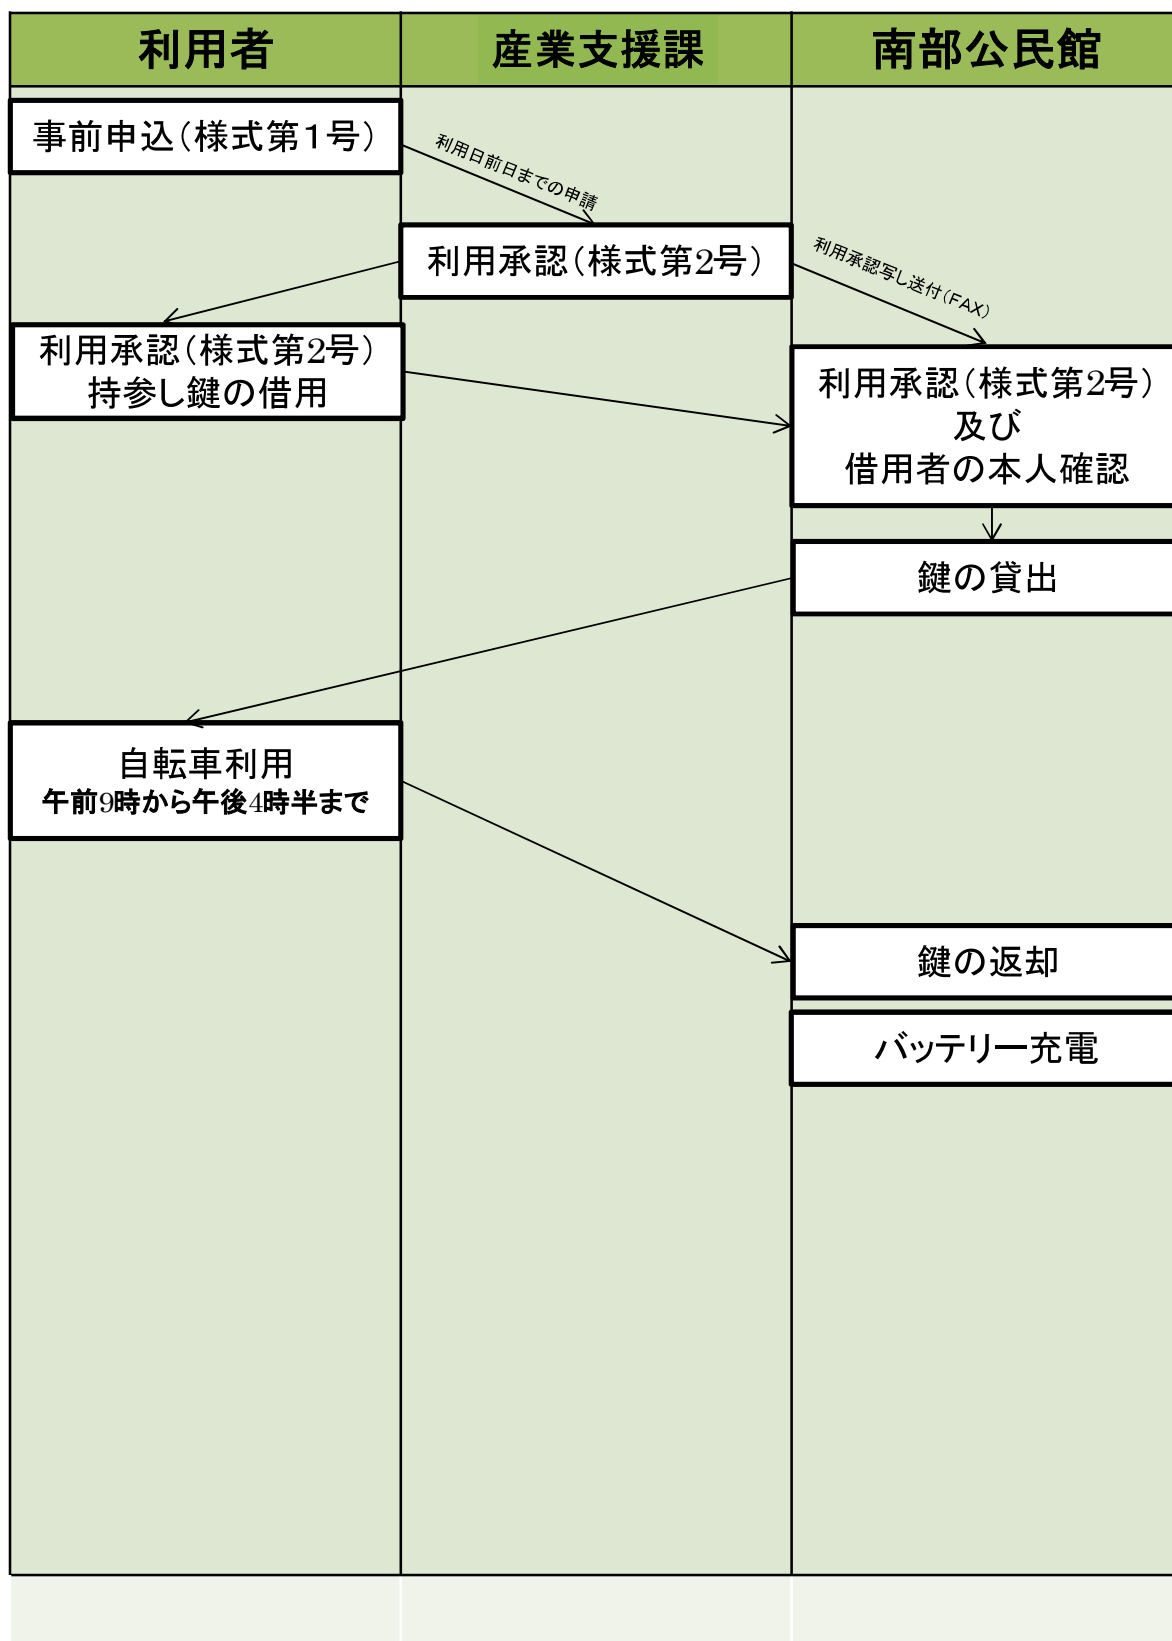

豊明市無料貸出自転車事業運用フロー

豊明市無料貸出自転車事業運用フロー(破損)

豊明市無料貸出自転車事業運用フロー(事故)