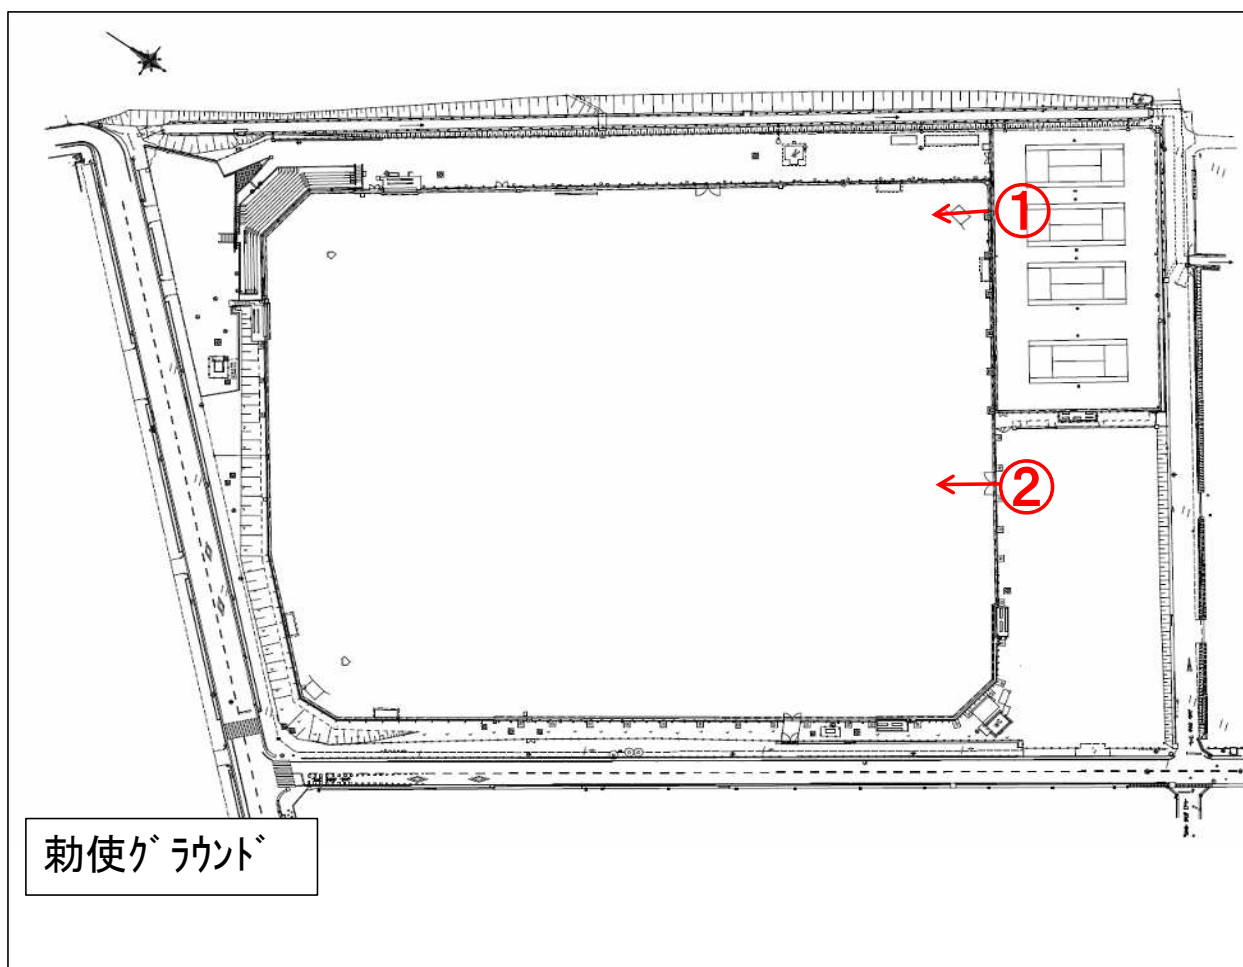

防災調整池設置工事 令和8年5月 (写真位置図)

防災調整池設置工事 令和8年5月 (写真)

写真	内 容	撮 影 日
①	グラウンド	令和 8年 5月 30日

写真	内 容	撮 影 日
②	グラウンド	令和 8年 5月 30日