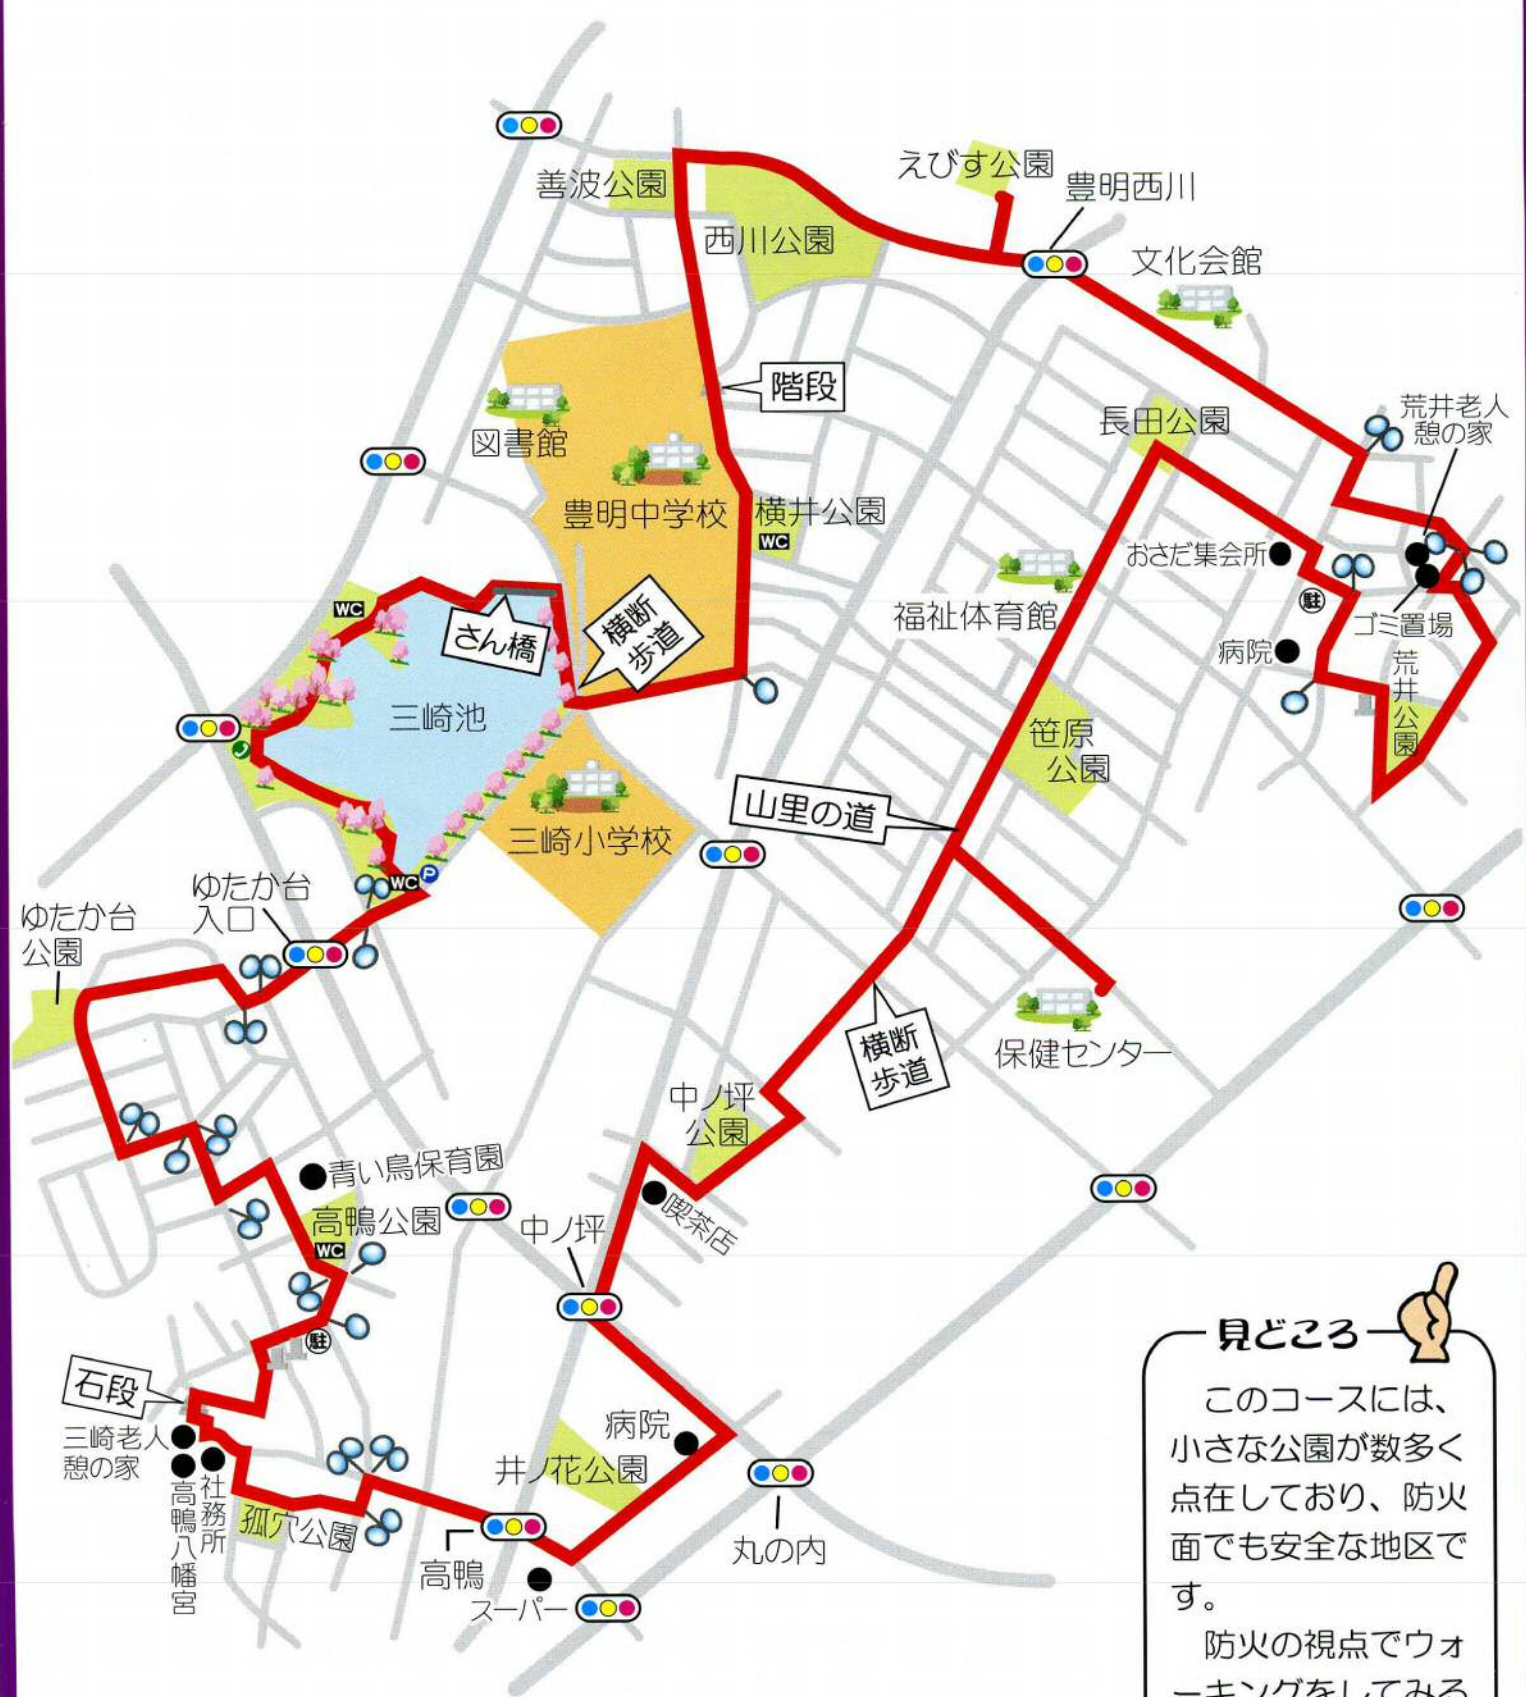

三崎池・公園めぐりコース

約 7.0Km

約 2時間

見どころ

このコースには、小さな公園が数多く点在しており、防火面でも安全な地区です。

防火の視点でウォーキングをしてみるのも良いですね。