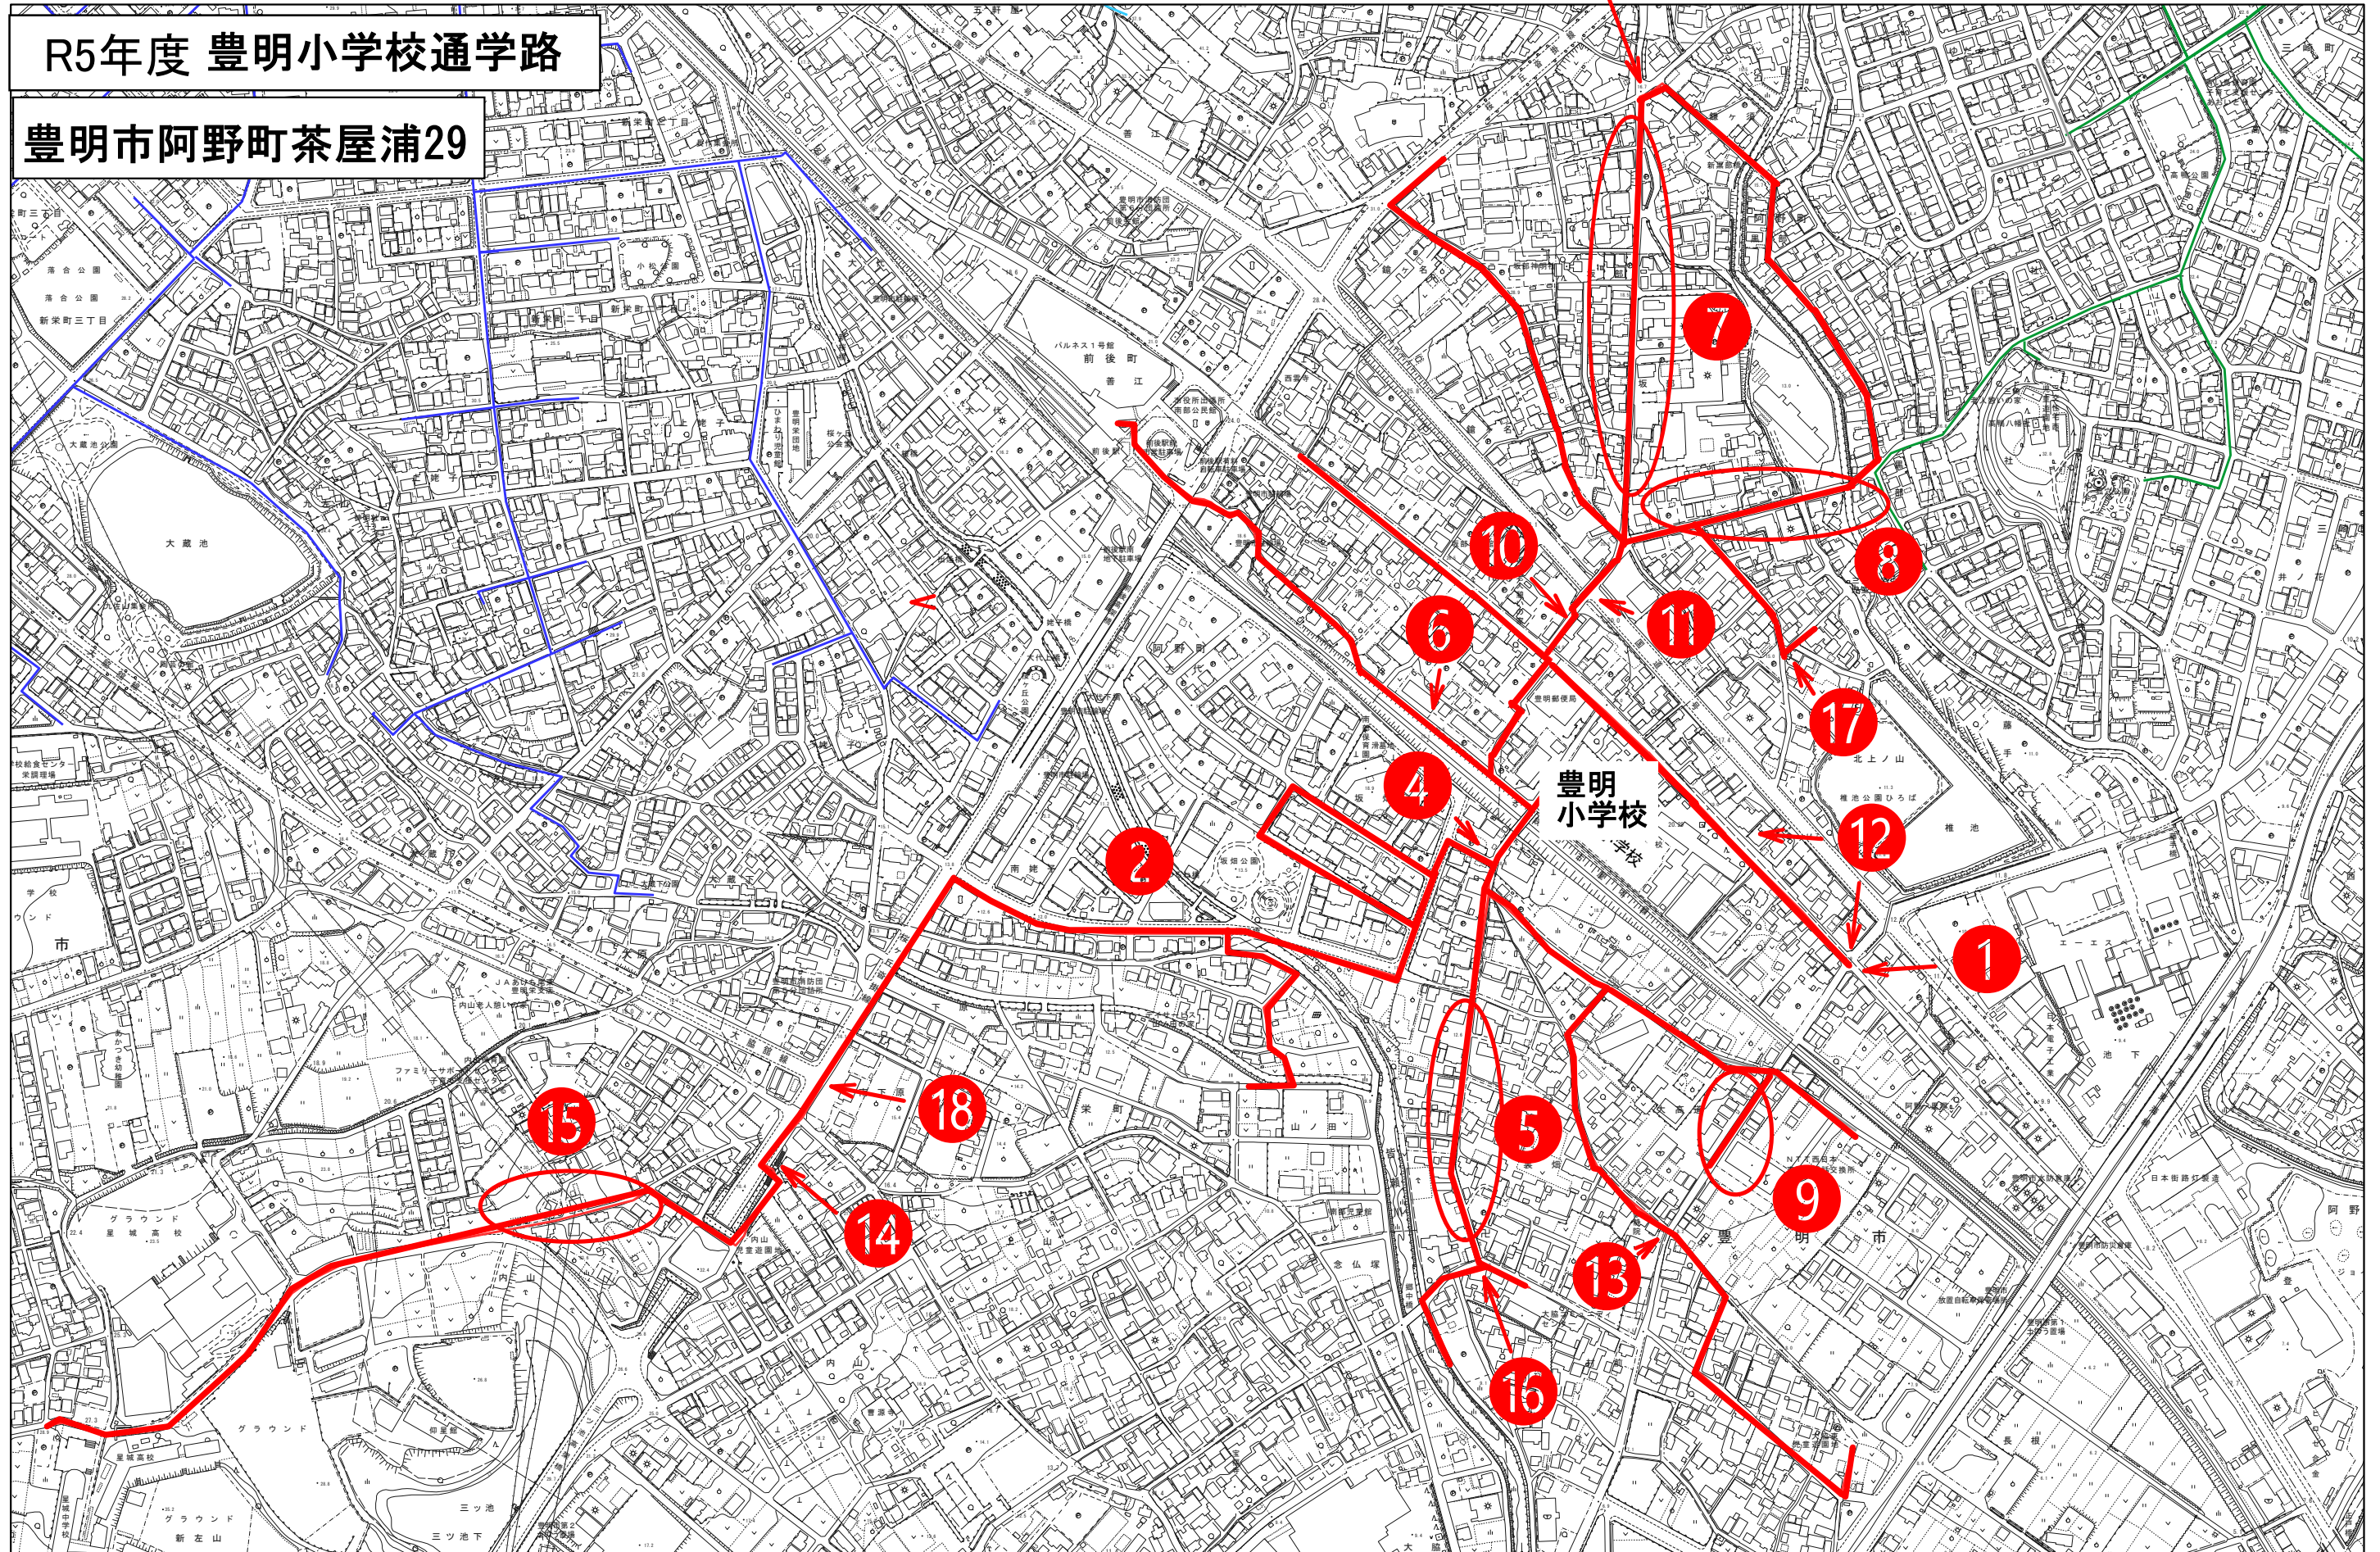

R5年度 豊明小学校通学路

豊明市阿野町茶屋浦29

1/5,000

出力: 令和4年5月13日

user