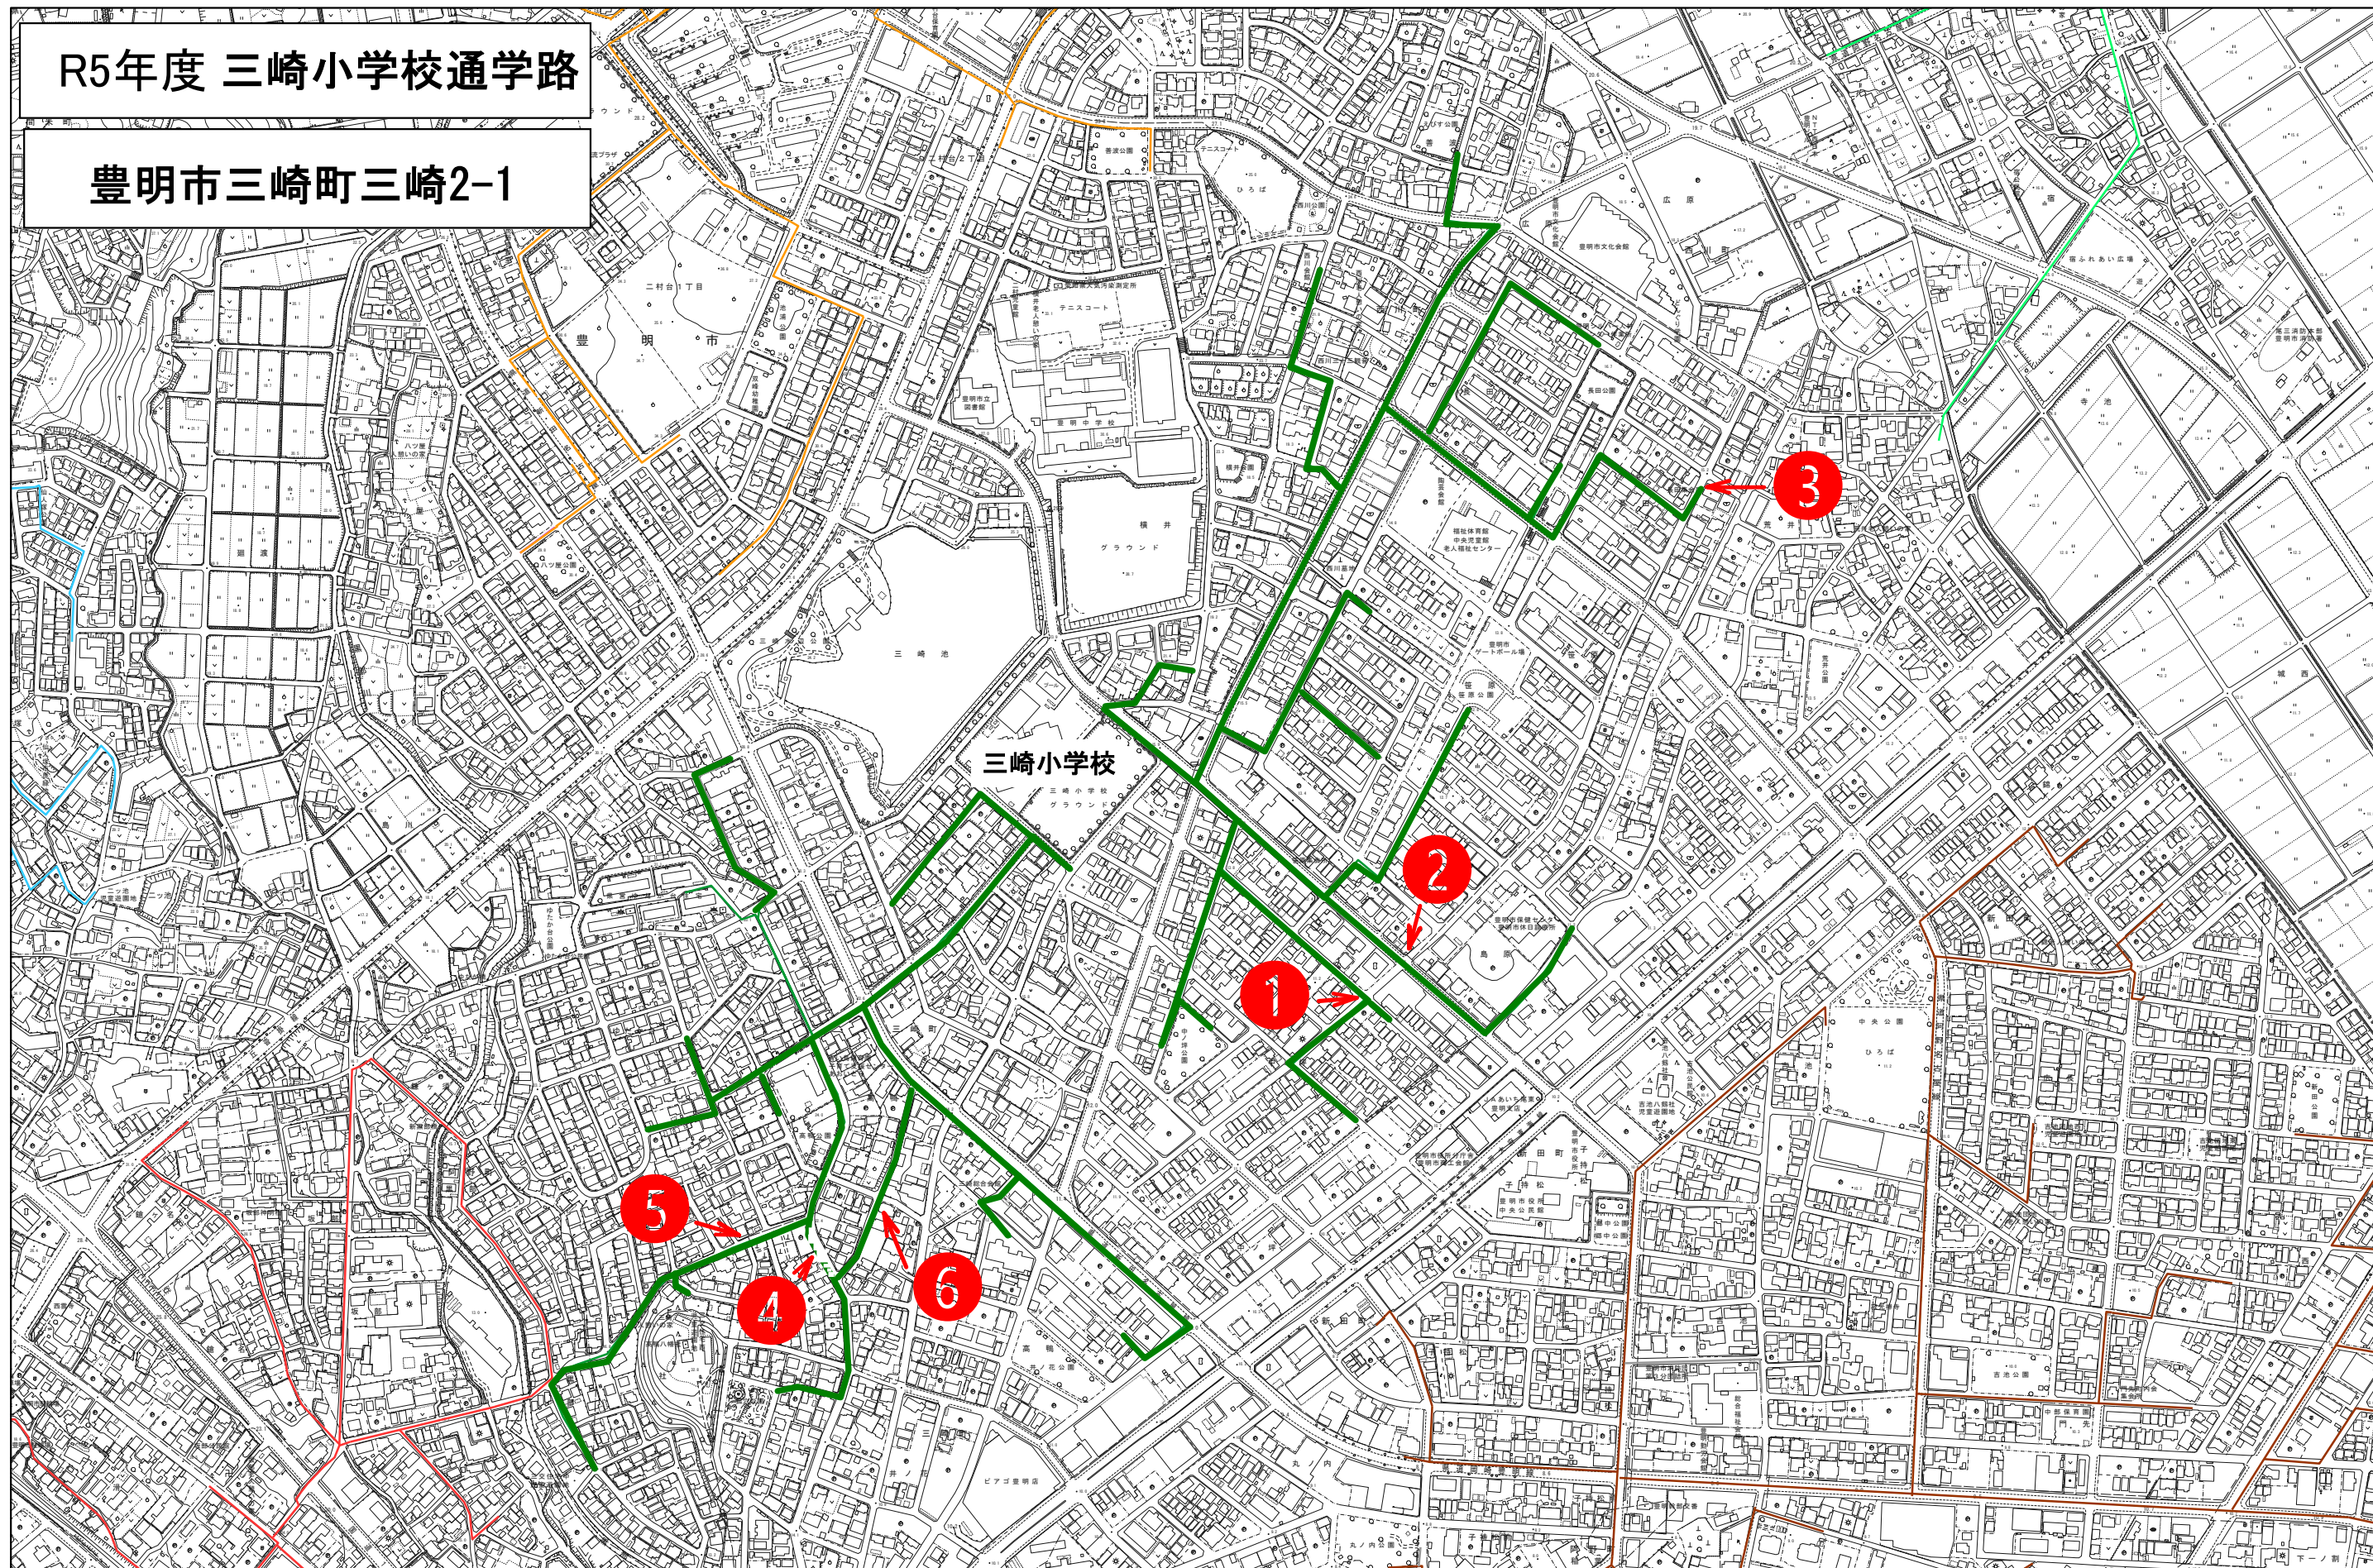

R5年度 三崎小学校通学路

豊明市三崎町三崎2-1

1/6,000

0m 150m 300m 450m 600m

出力: 令和4年5月13日

user