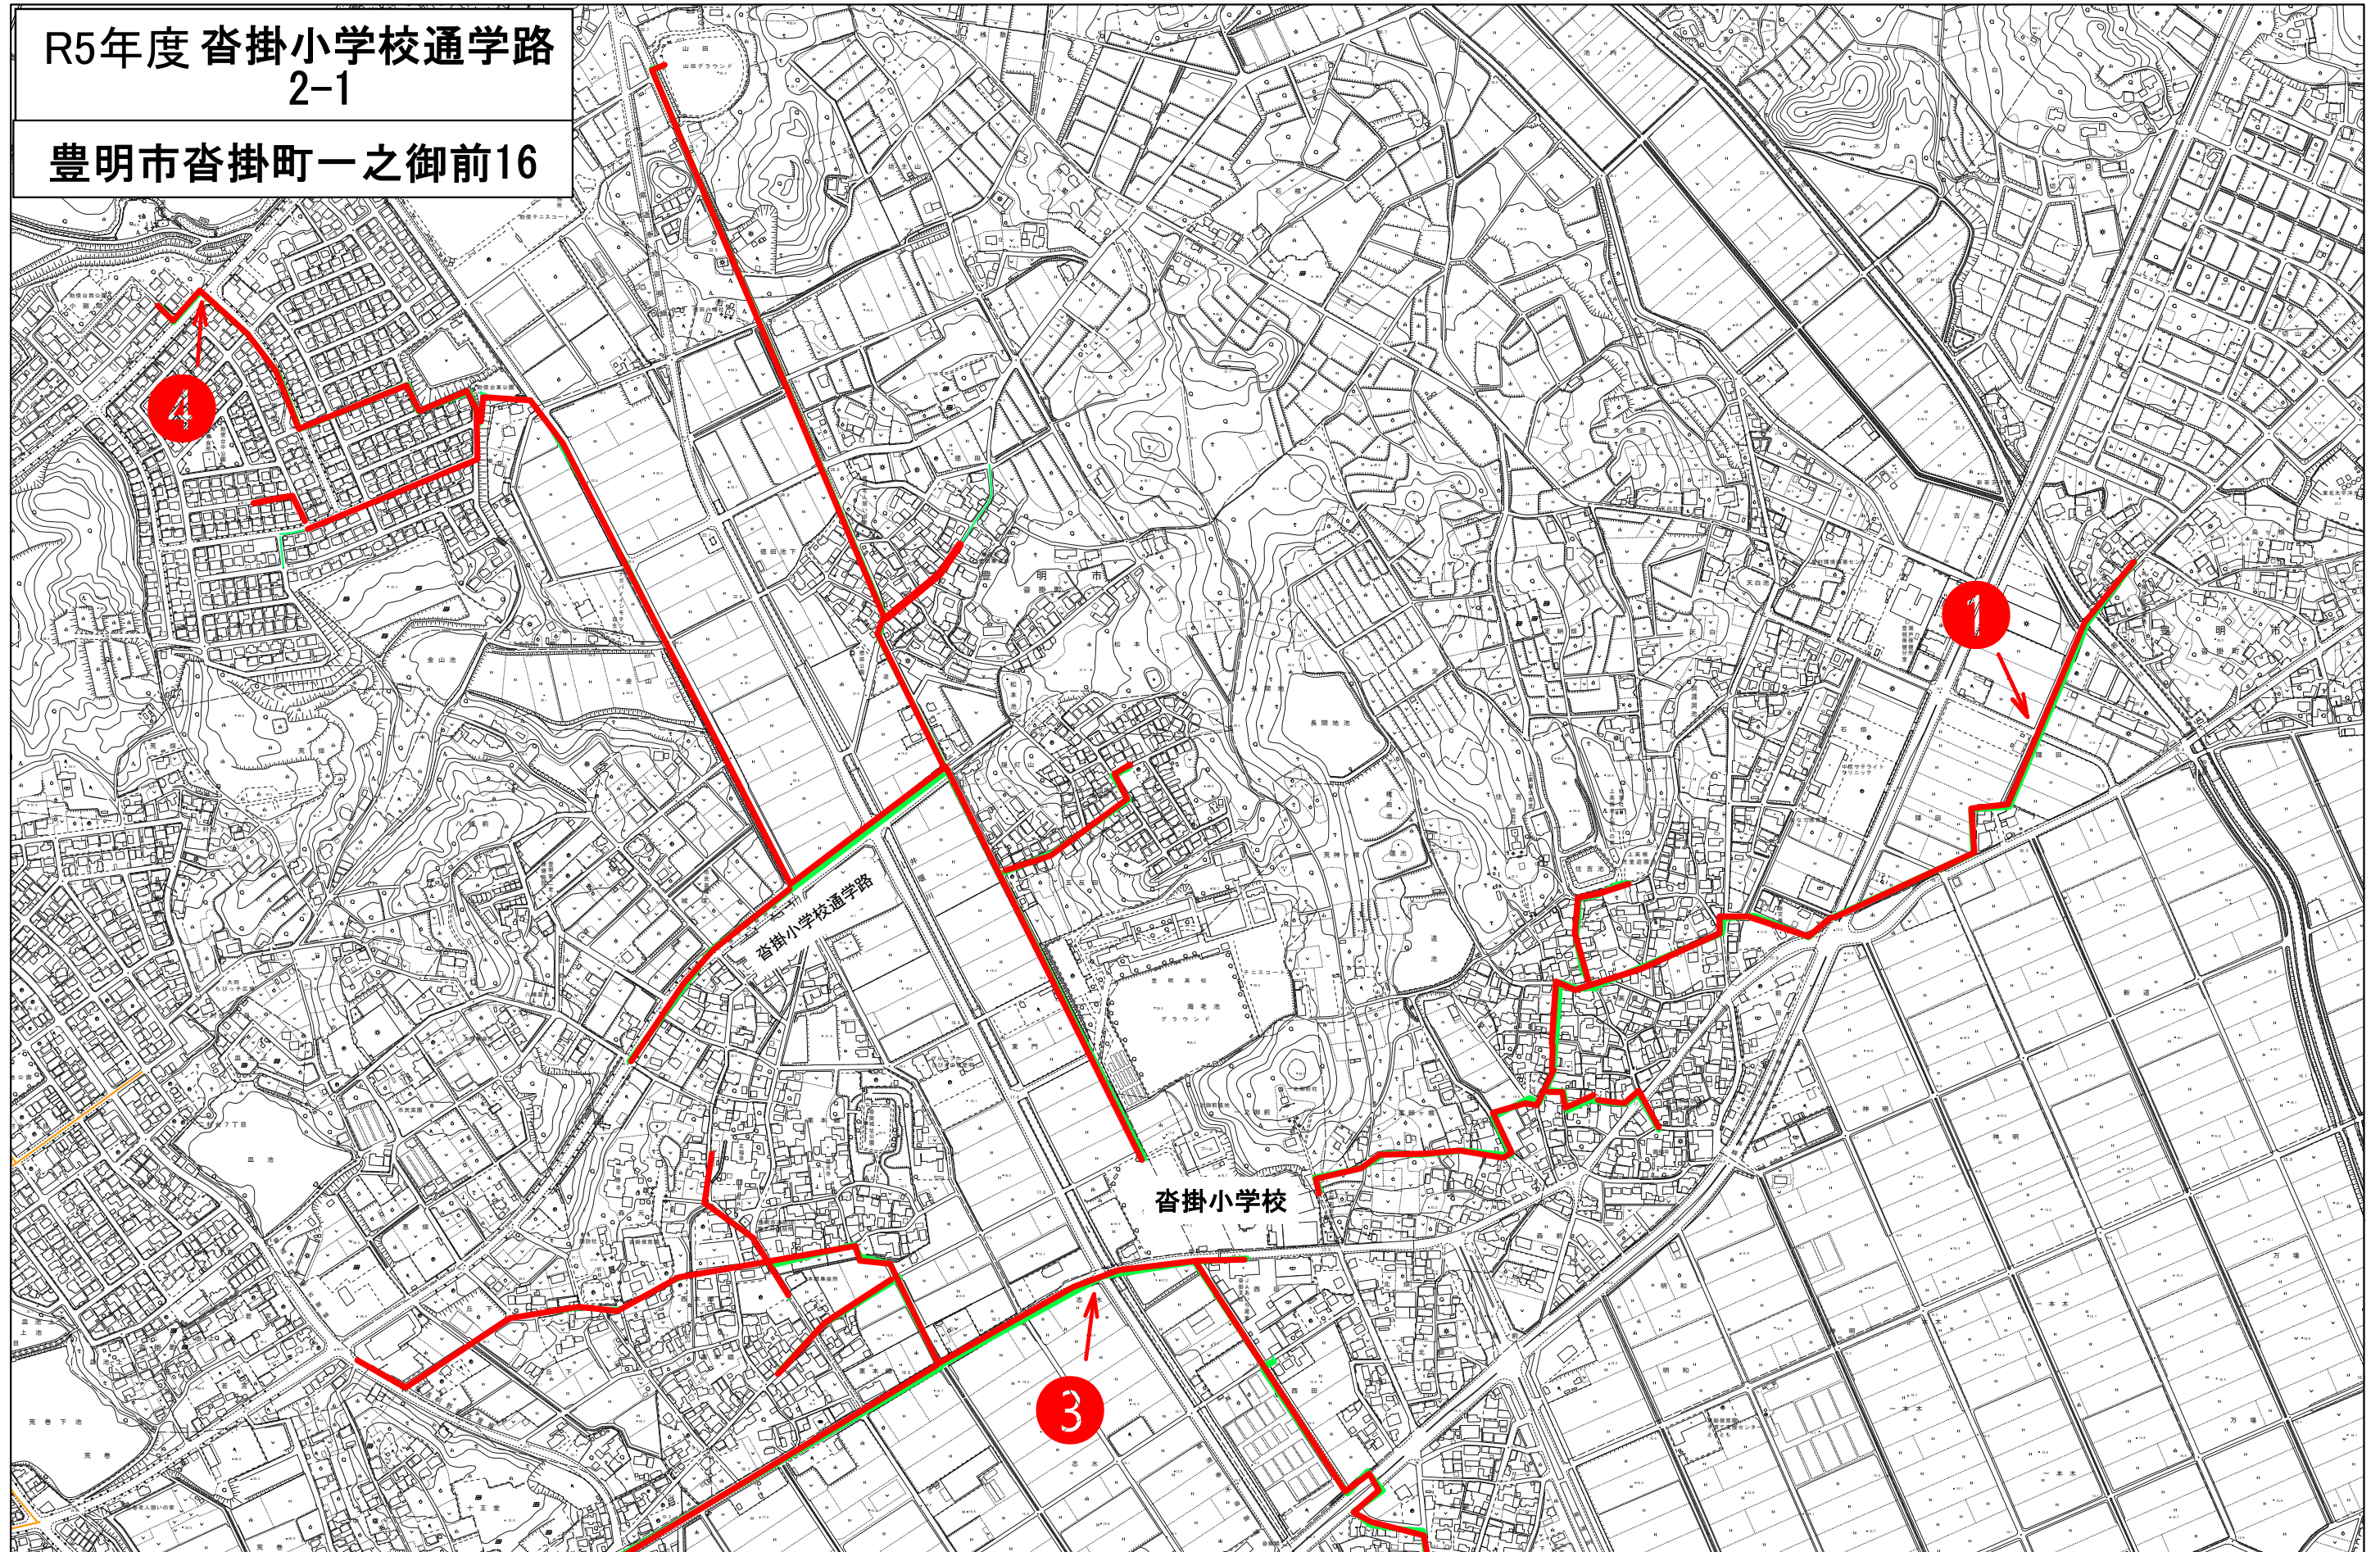

R5年度 沓掛小学校通学路
2-1

豊明市沓掛町一之御前16

1/7,000

0m 175m 350m 525m 700m

出力: 令和4年5月13日

user

R5年度杓掛小学校通学路
2-2

豊明市杓掛町一之御前16