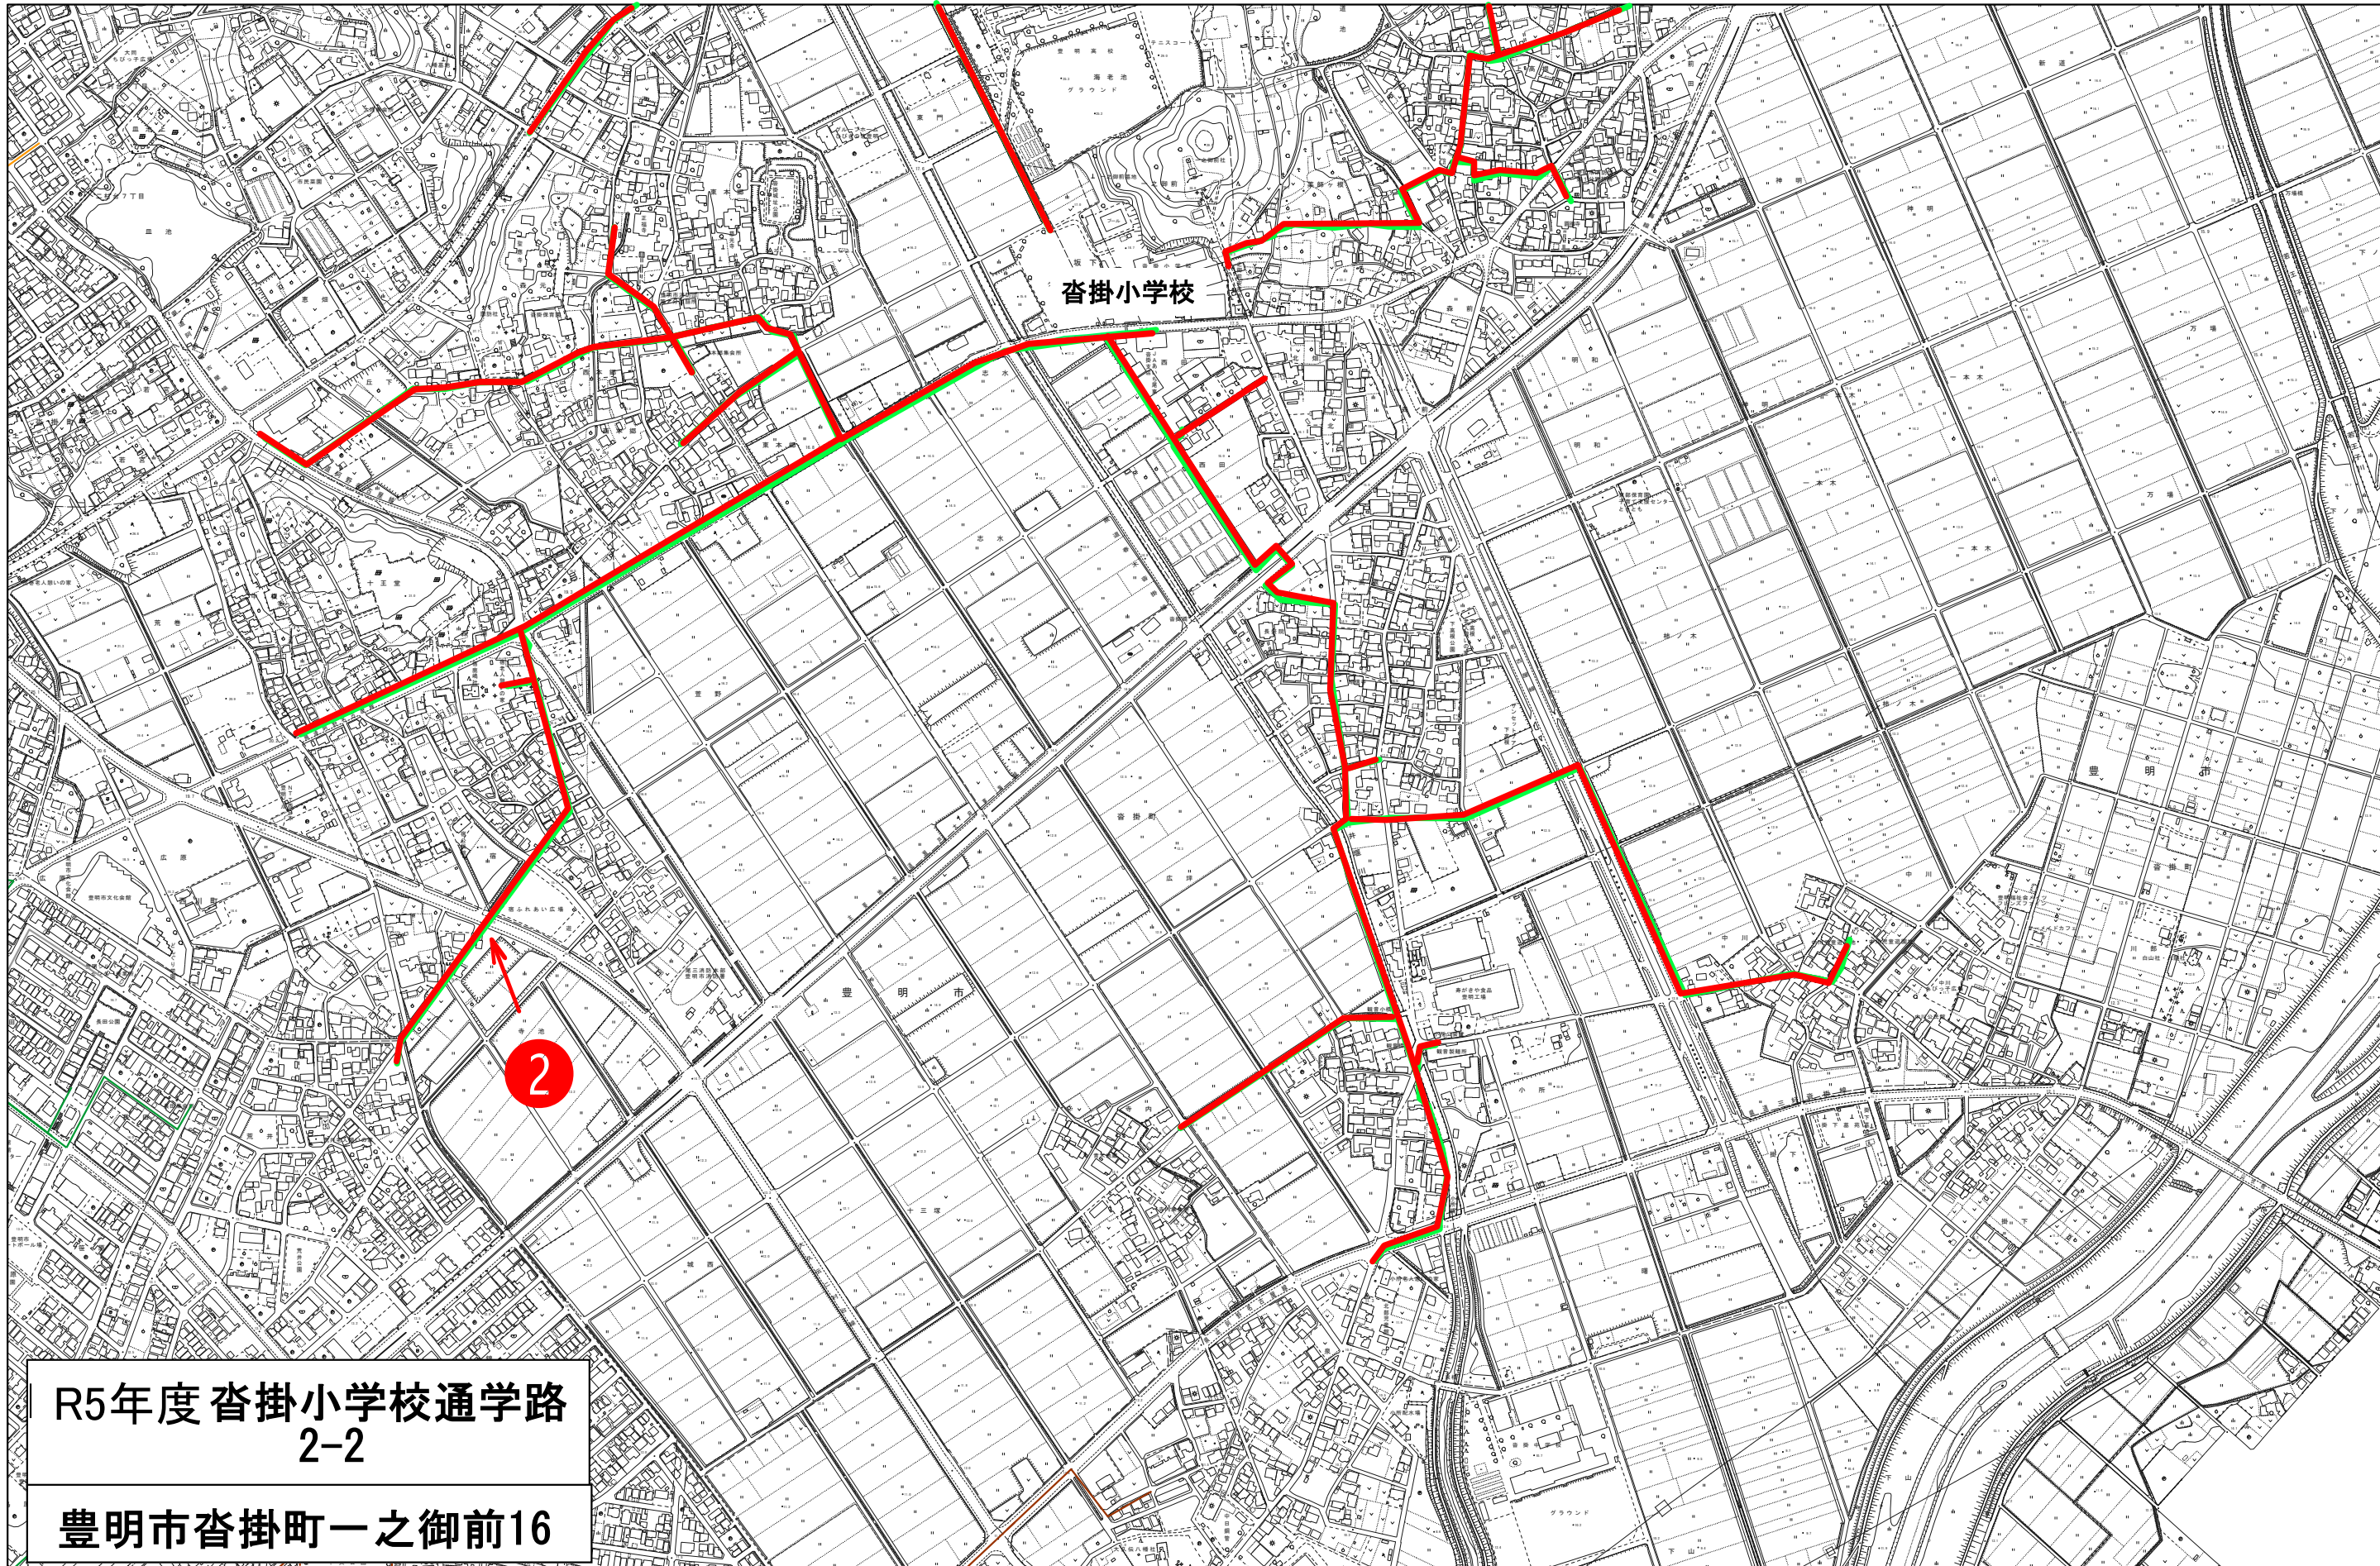

R5年度 沓掛小学校通学路
2-1

豊明市沓掛町一之御前16

1/7,000

0m 175m 350m 525m 700m

出力: 令和4年5月13日

user

R5年度杓掛小学校通学路
2-2

豊明市杓掛町一之御前16