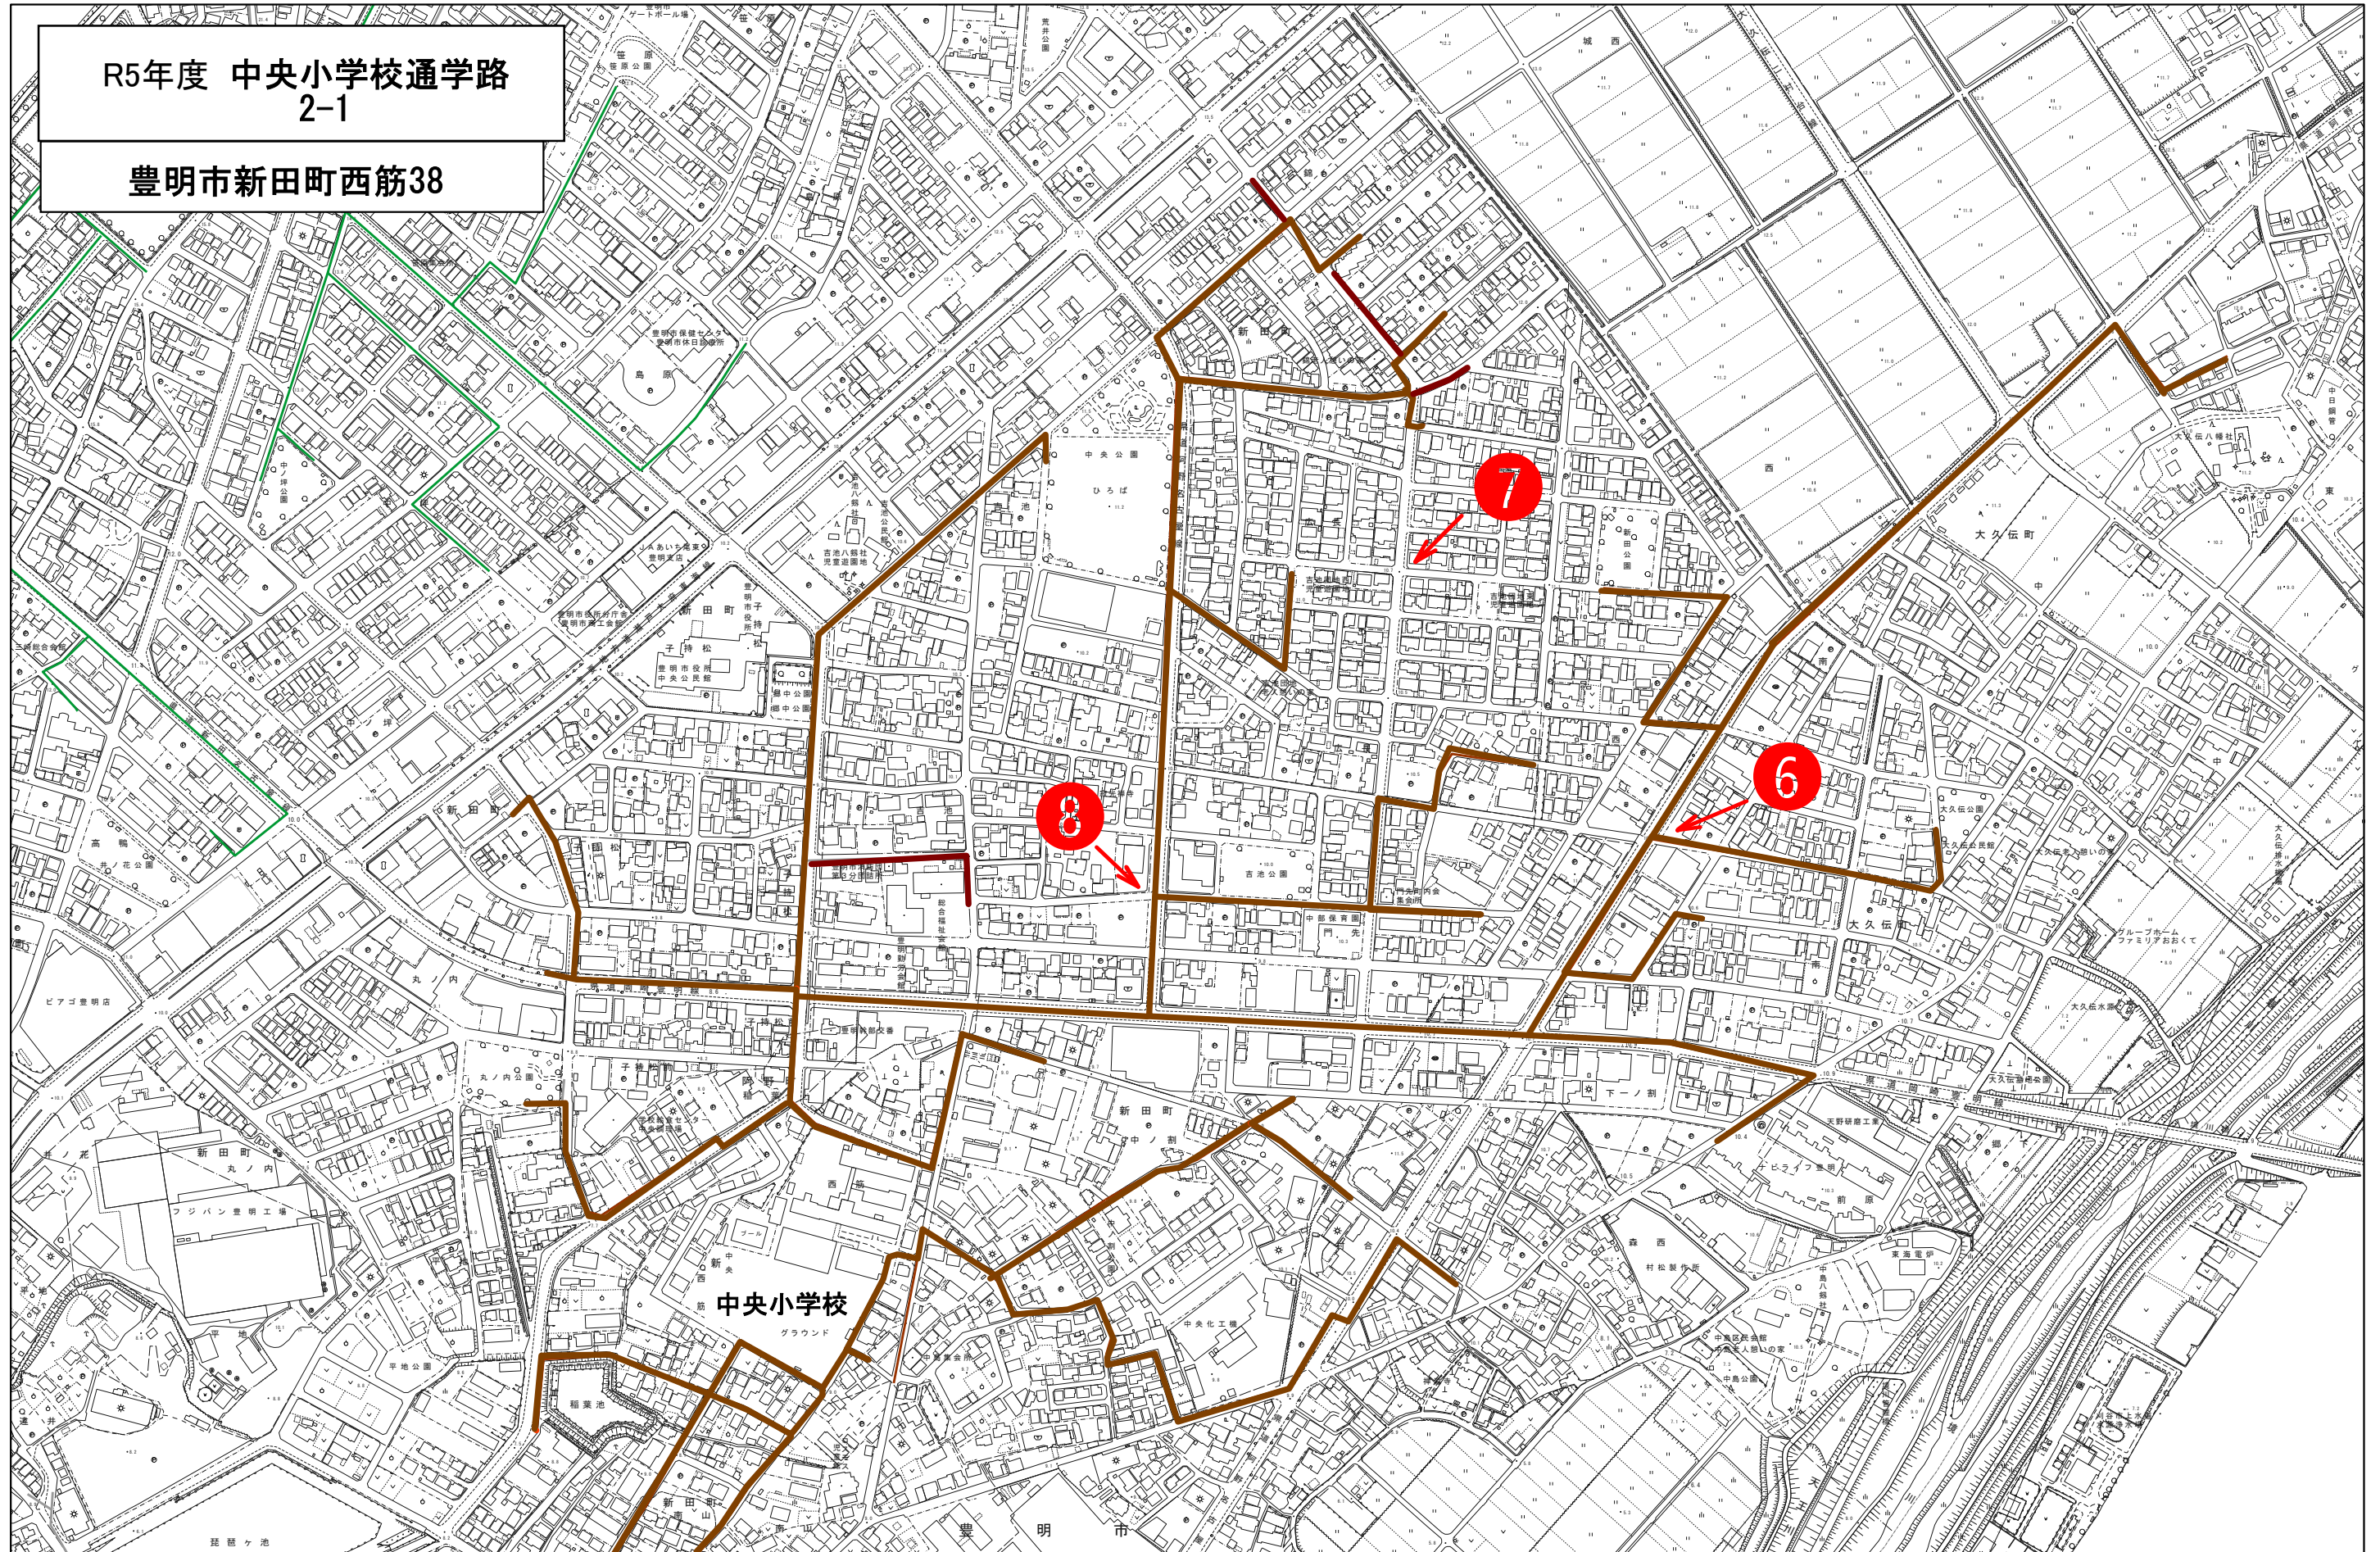

R5年度 中央小学校通学路
2-1

豊明市新田町西筋38

1/5,000

出力: 令和4年5月13日

user

R5年度 中央小学校通学路
2-2

豊明市新田町西筋 38

1/5,000

出力: 令和4年5月13日

user