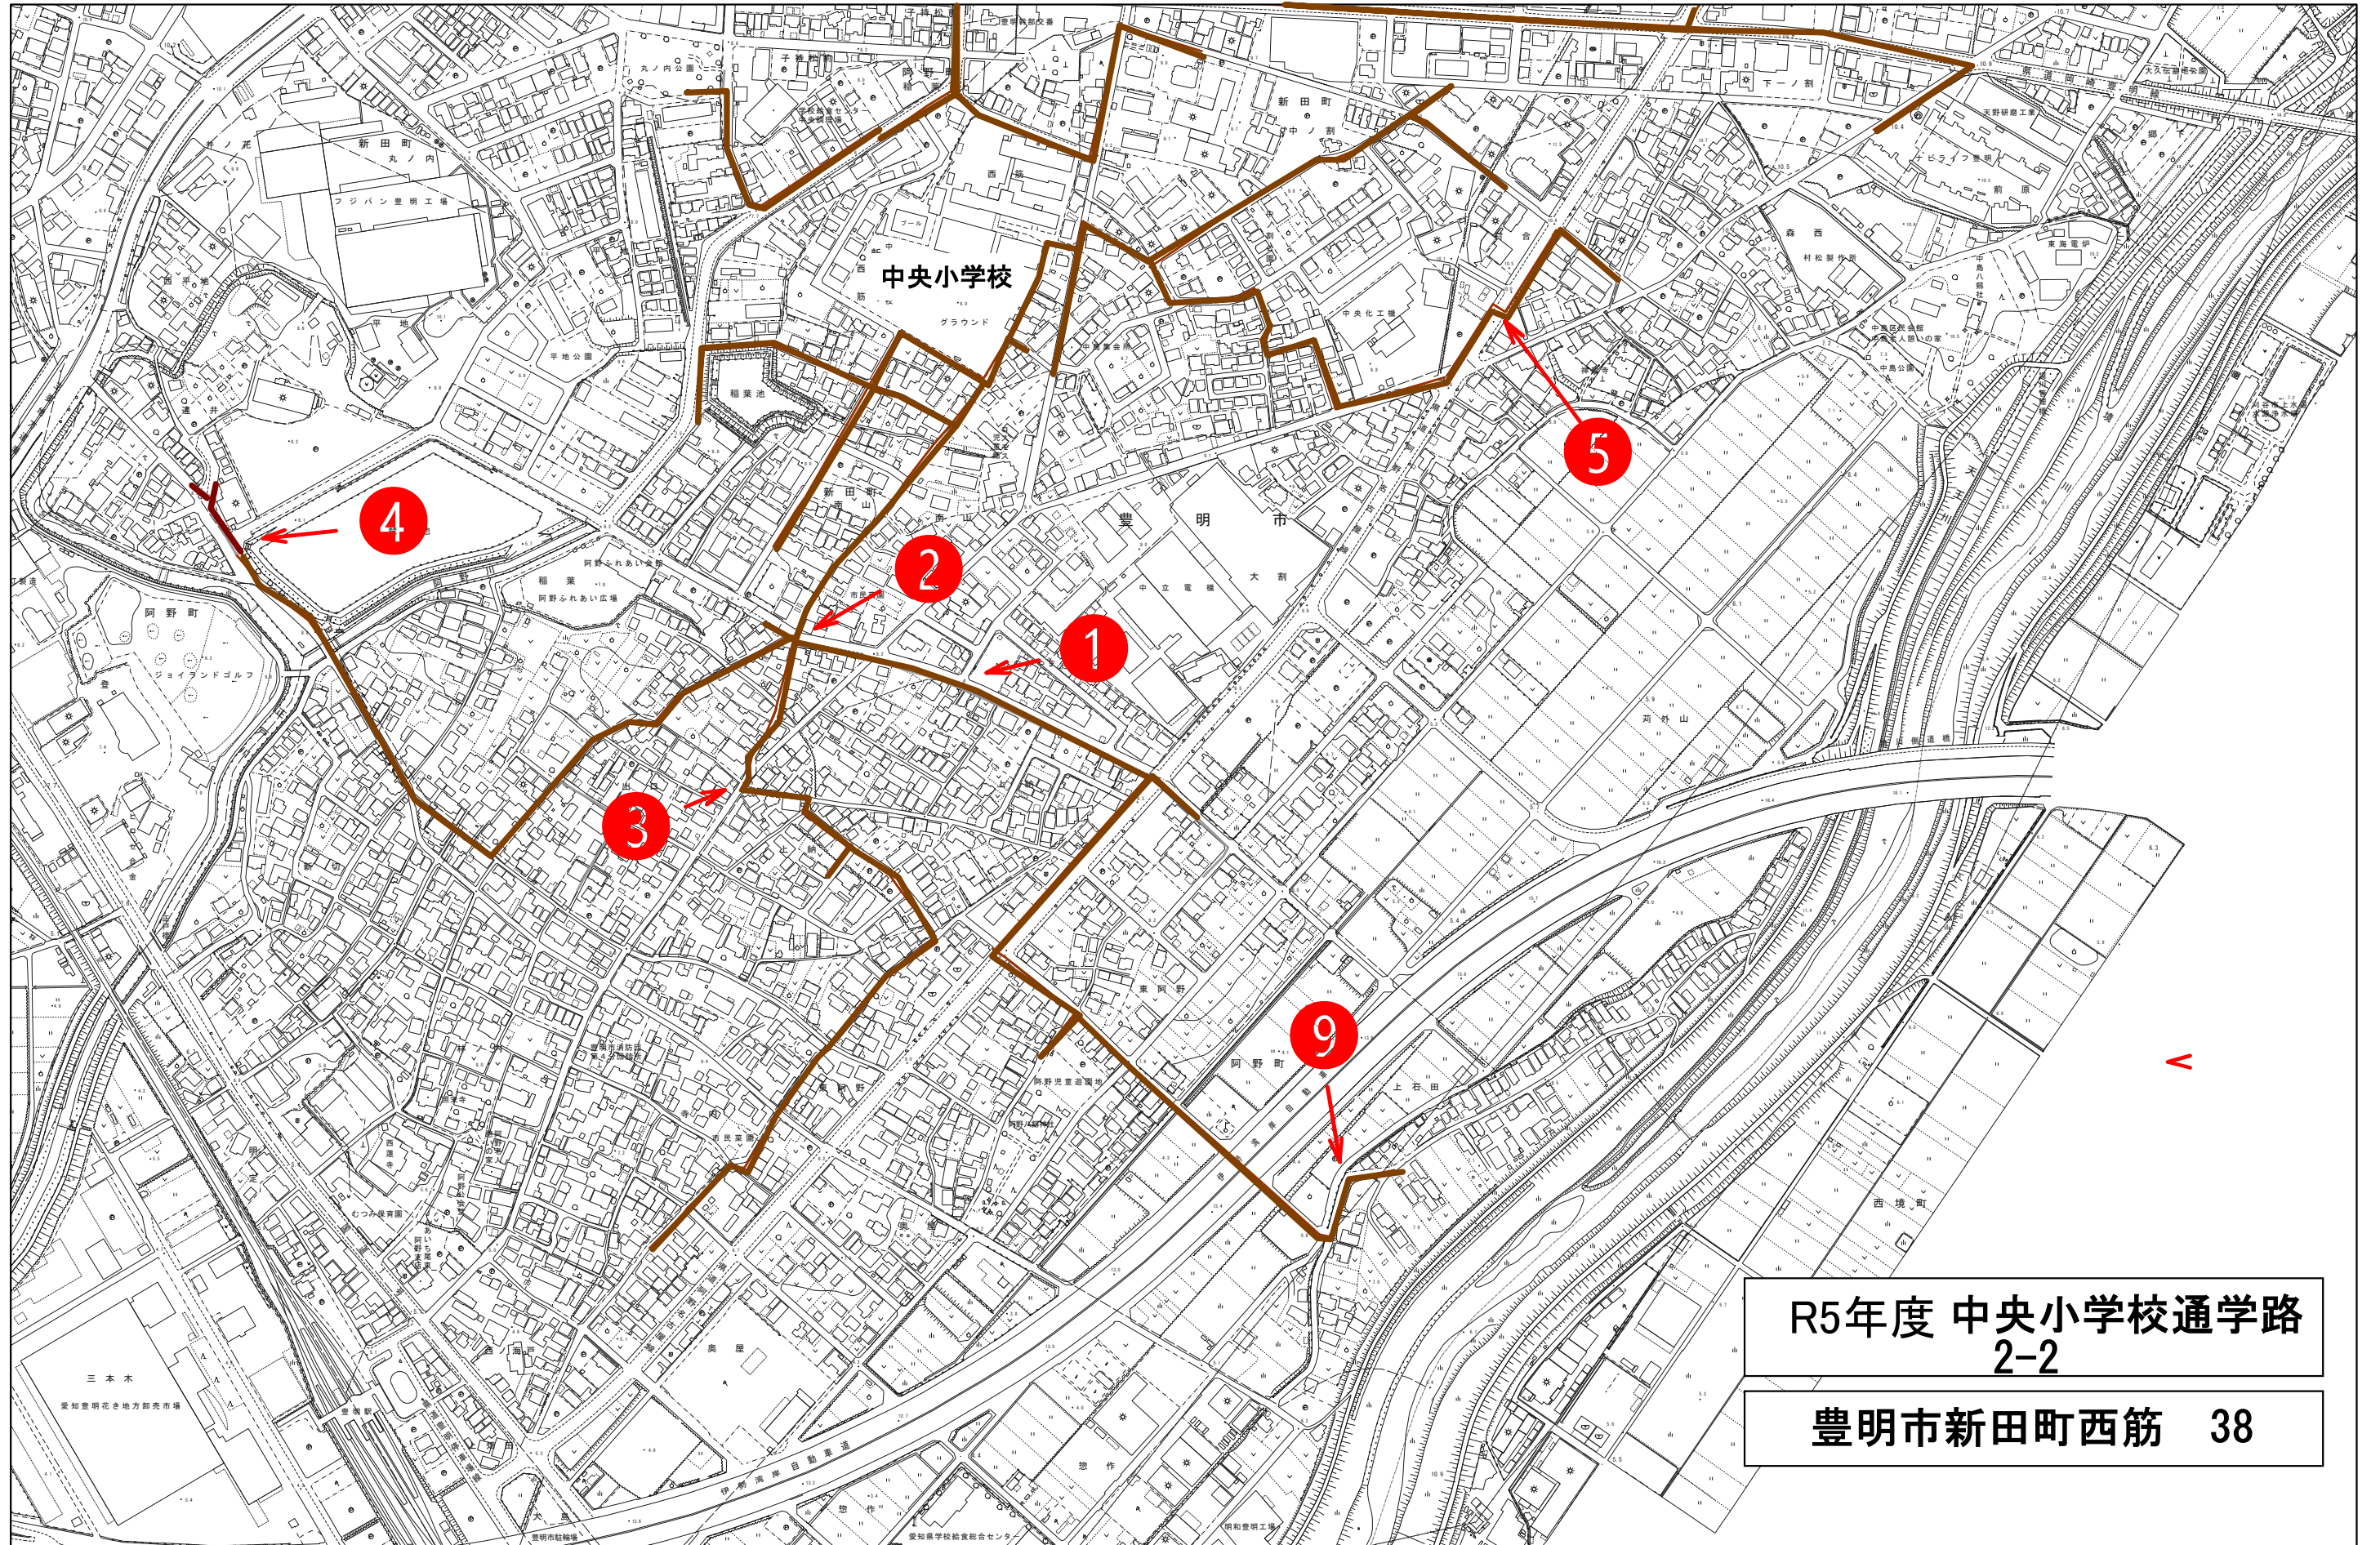

R5年度 中央小学校通学路
2-1

豊明市新田町西筋38

1/5,000

出力: 令和4年5月13日

user

R5年度 中央小学校通学路
2-2

豊明市新田町西筋 38

1/5,000

出力: 令和4年5月13日

user