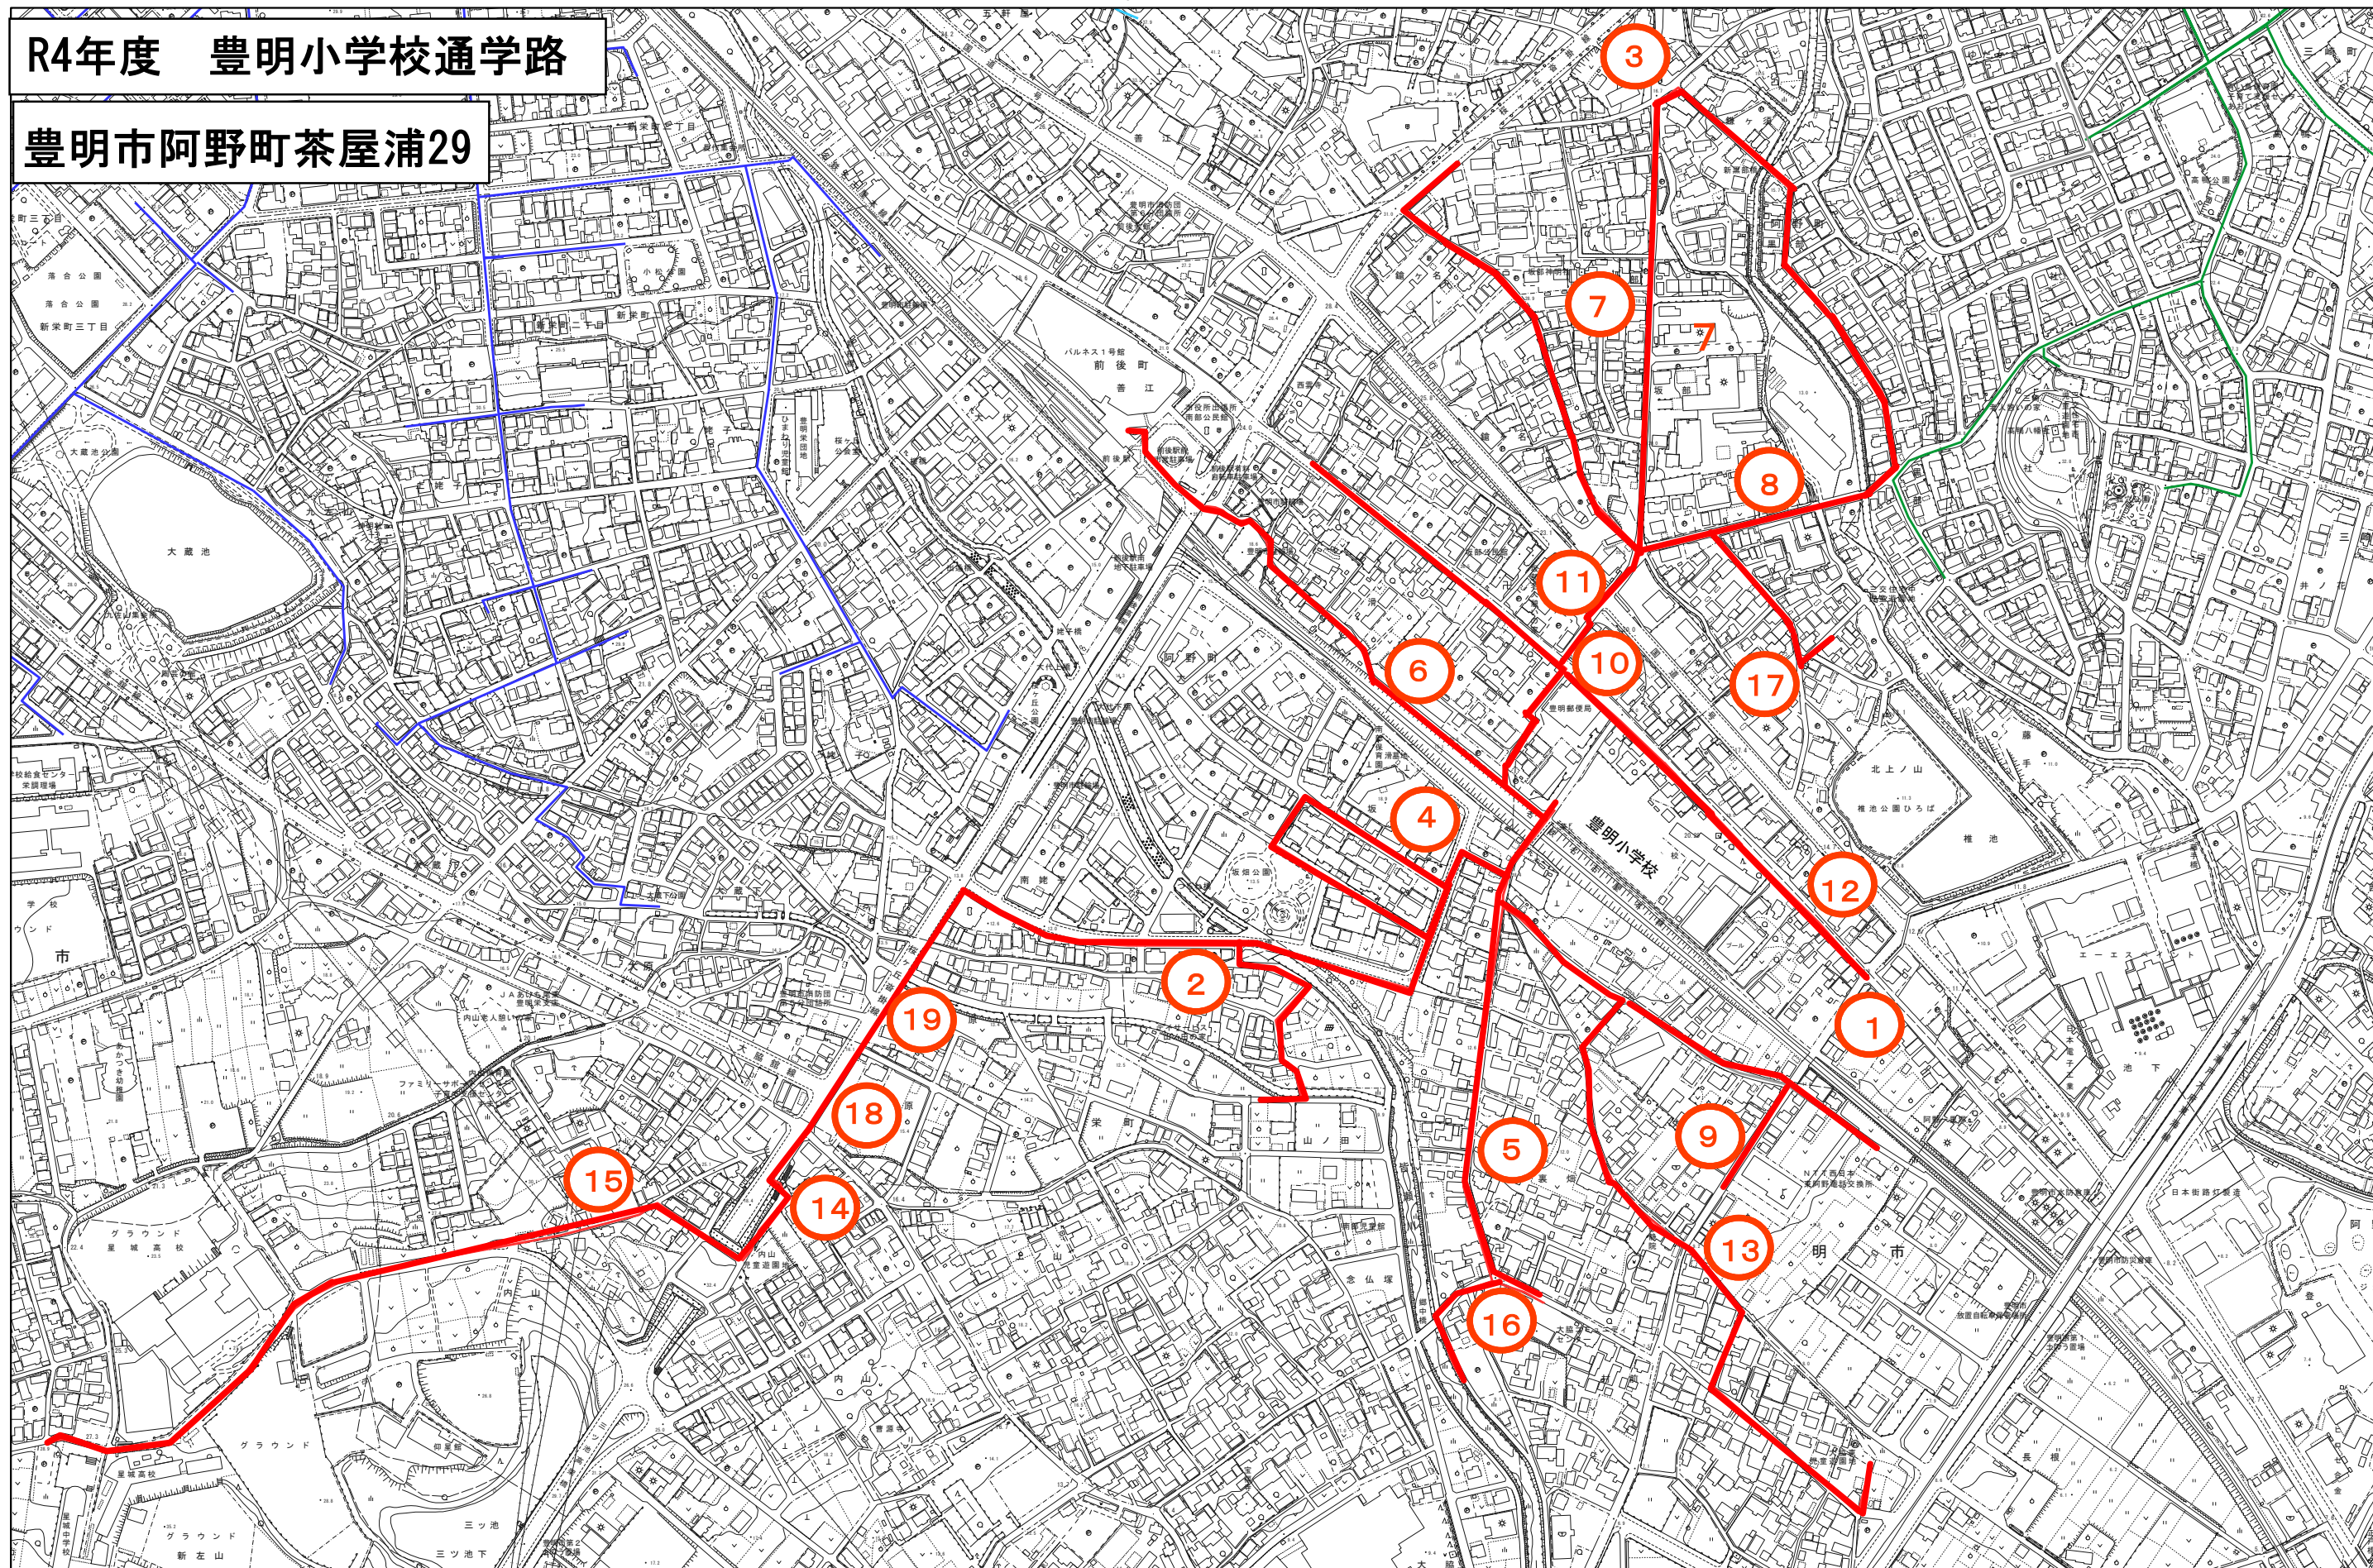

R4年度 豊明小学校通学路

豊明市阿野町茶屋浦29

1/5,000

0m 125m 250m 375m 500m

出力: 令和4年5月13日

user