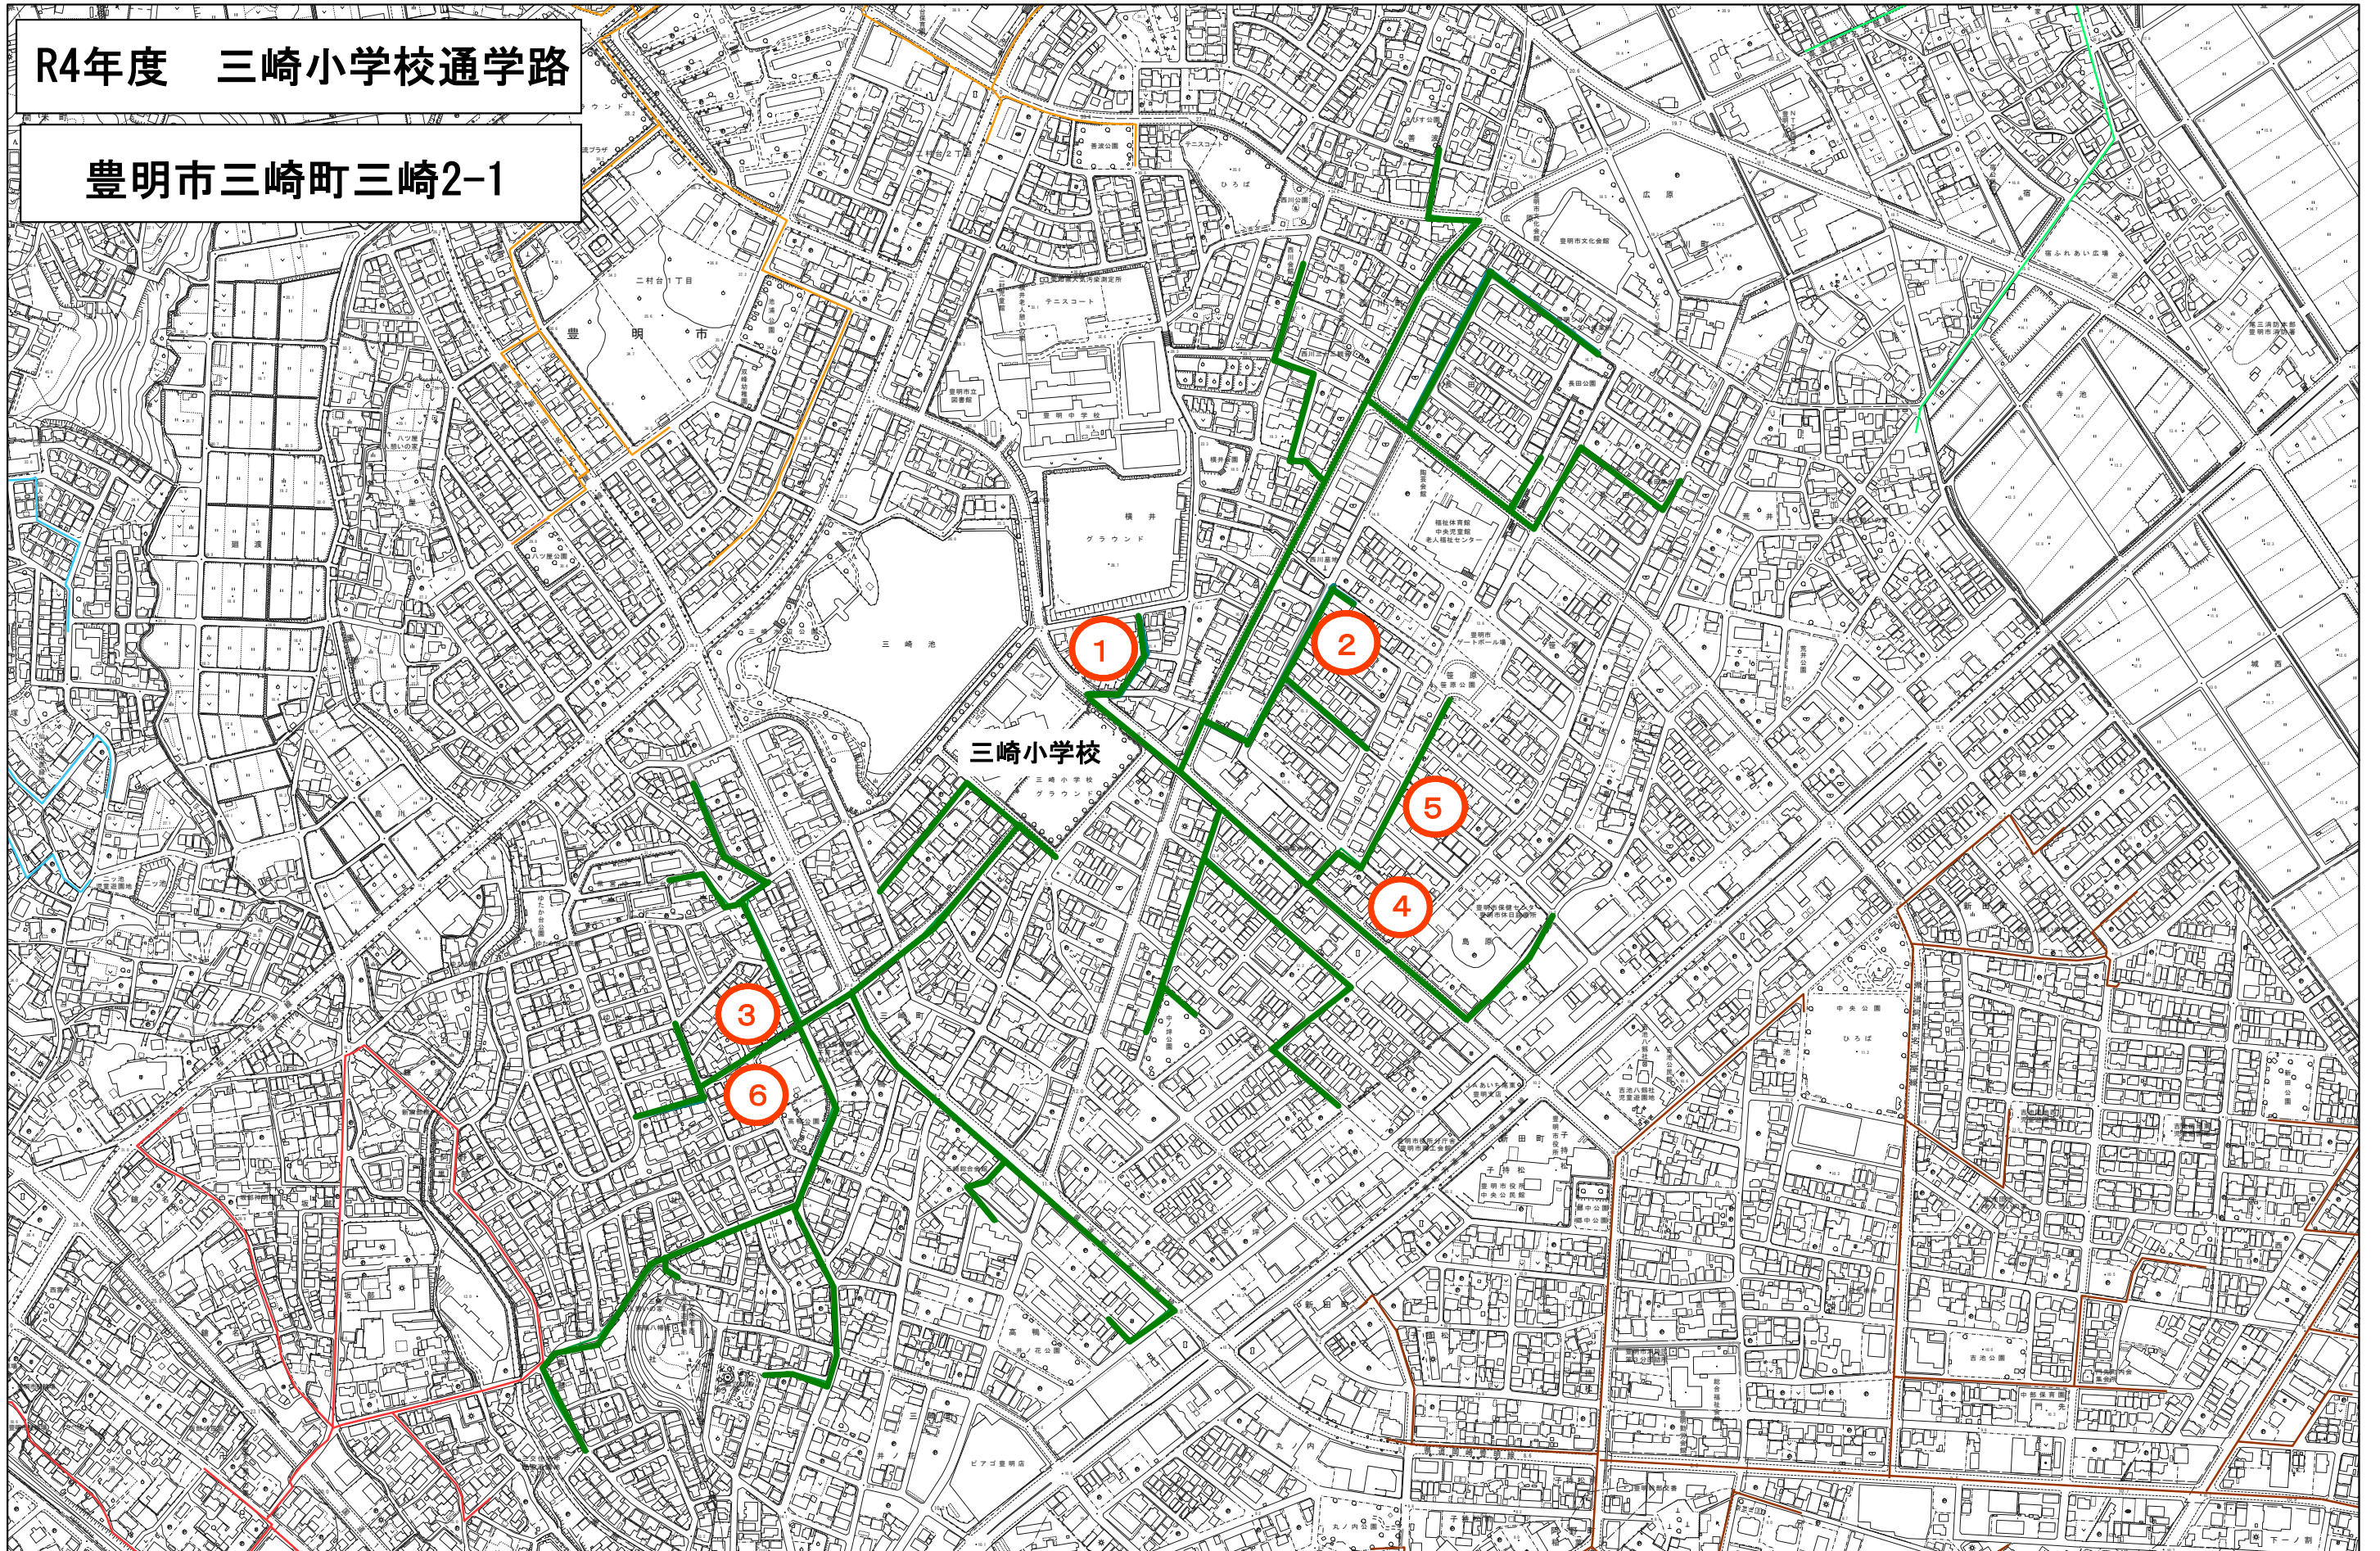

R4年度 三崎小学校通学路

豊明市三崎町三崎2-1

1/6,000

出力: 令和4年5月13日

user