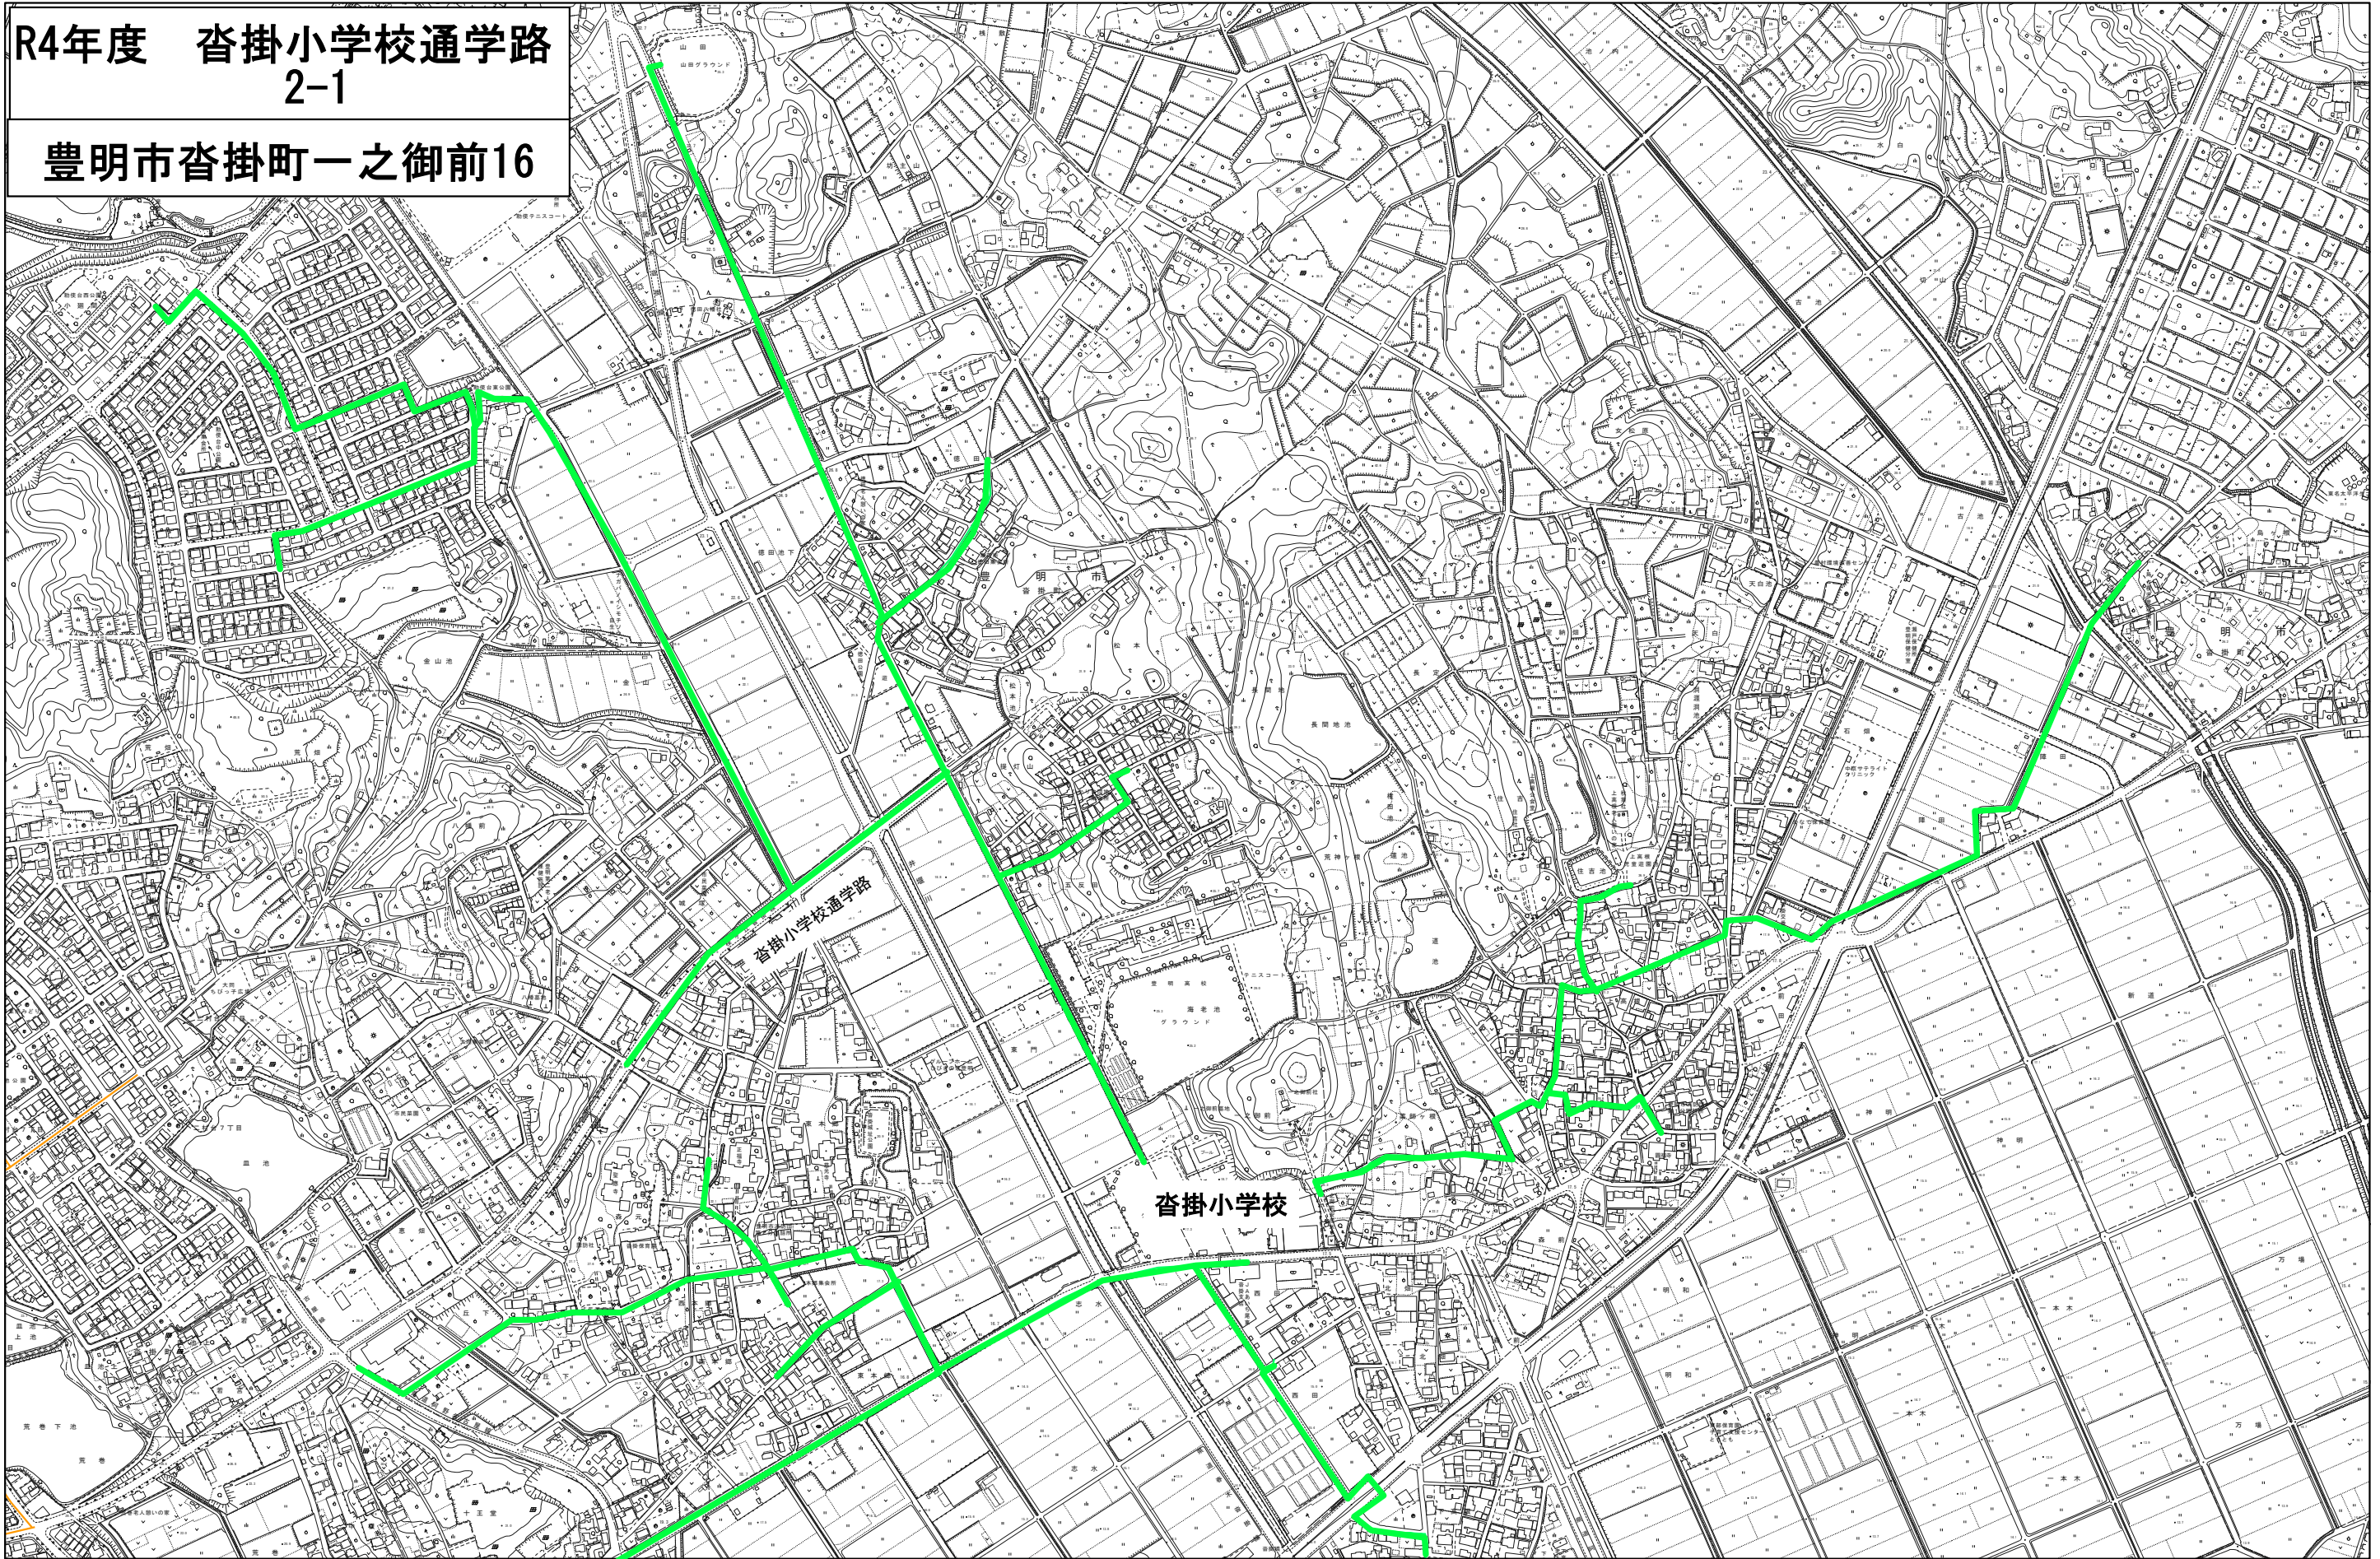

杓掛小学校

1

R4年度 杓掛小学校通学路
2-2

豊明市杓掛町一之御前16

1/7,000

出力: 令和4年5月13日

user

R4年度 沓掛小学校通学路
2-1

豊明市沓掛町一之御前16

1/7,000

出力: 令和4年5月13日

user