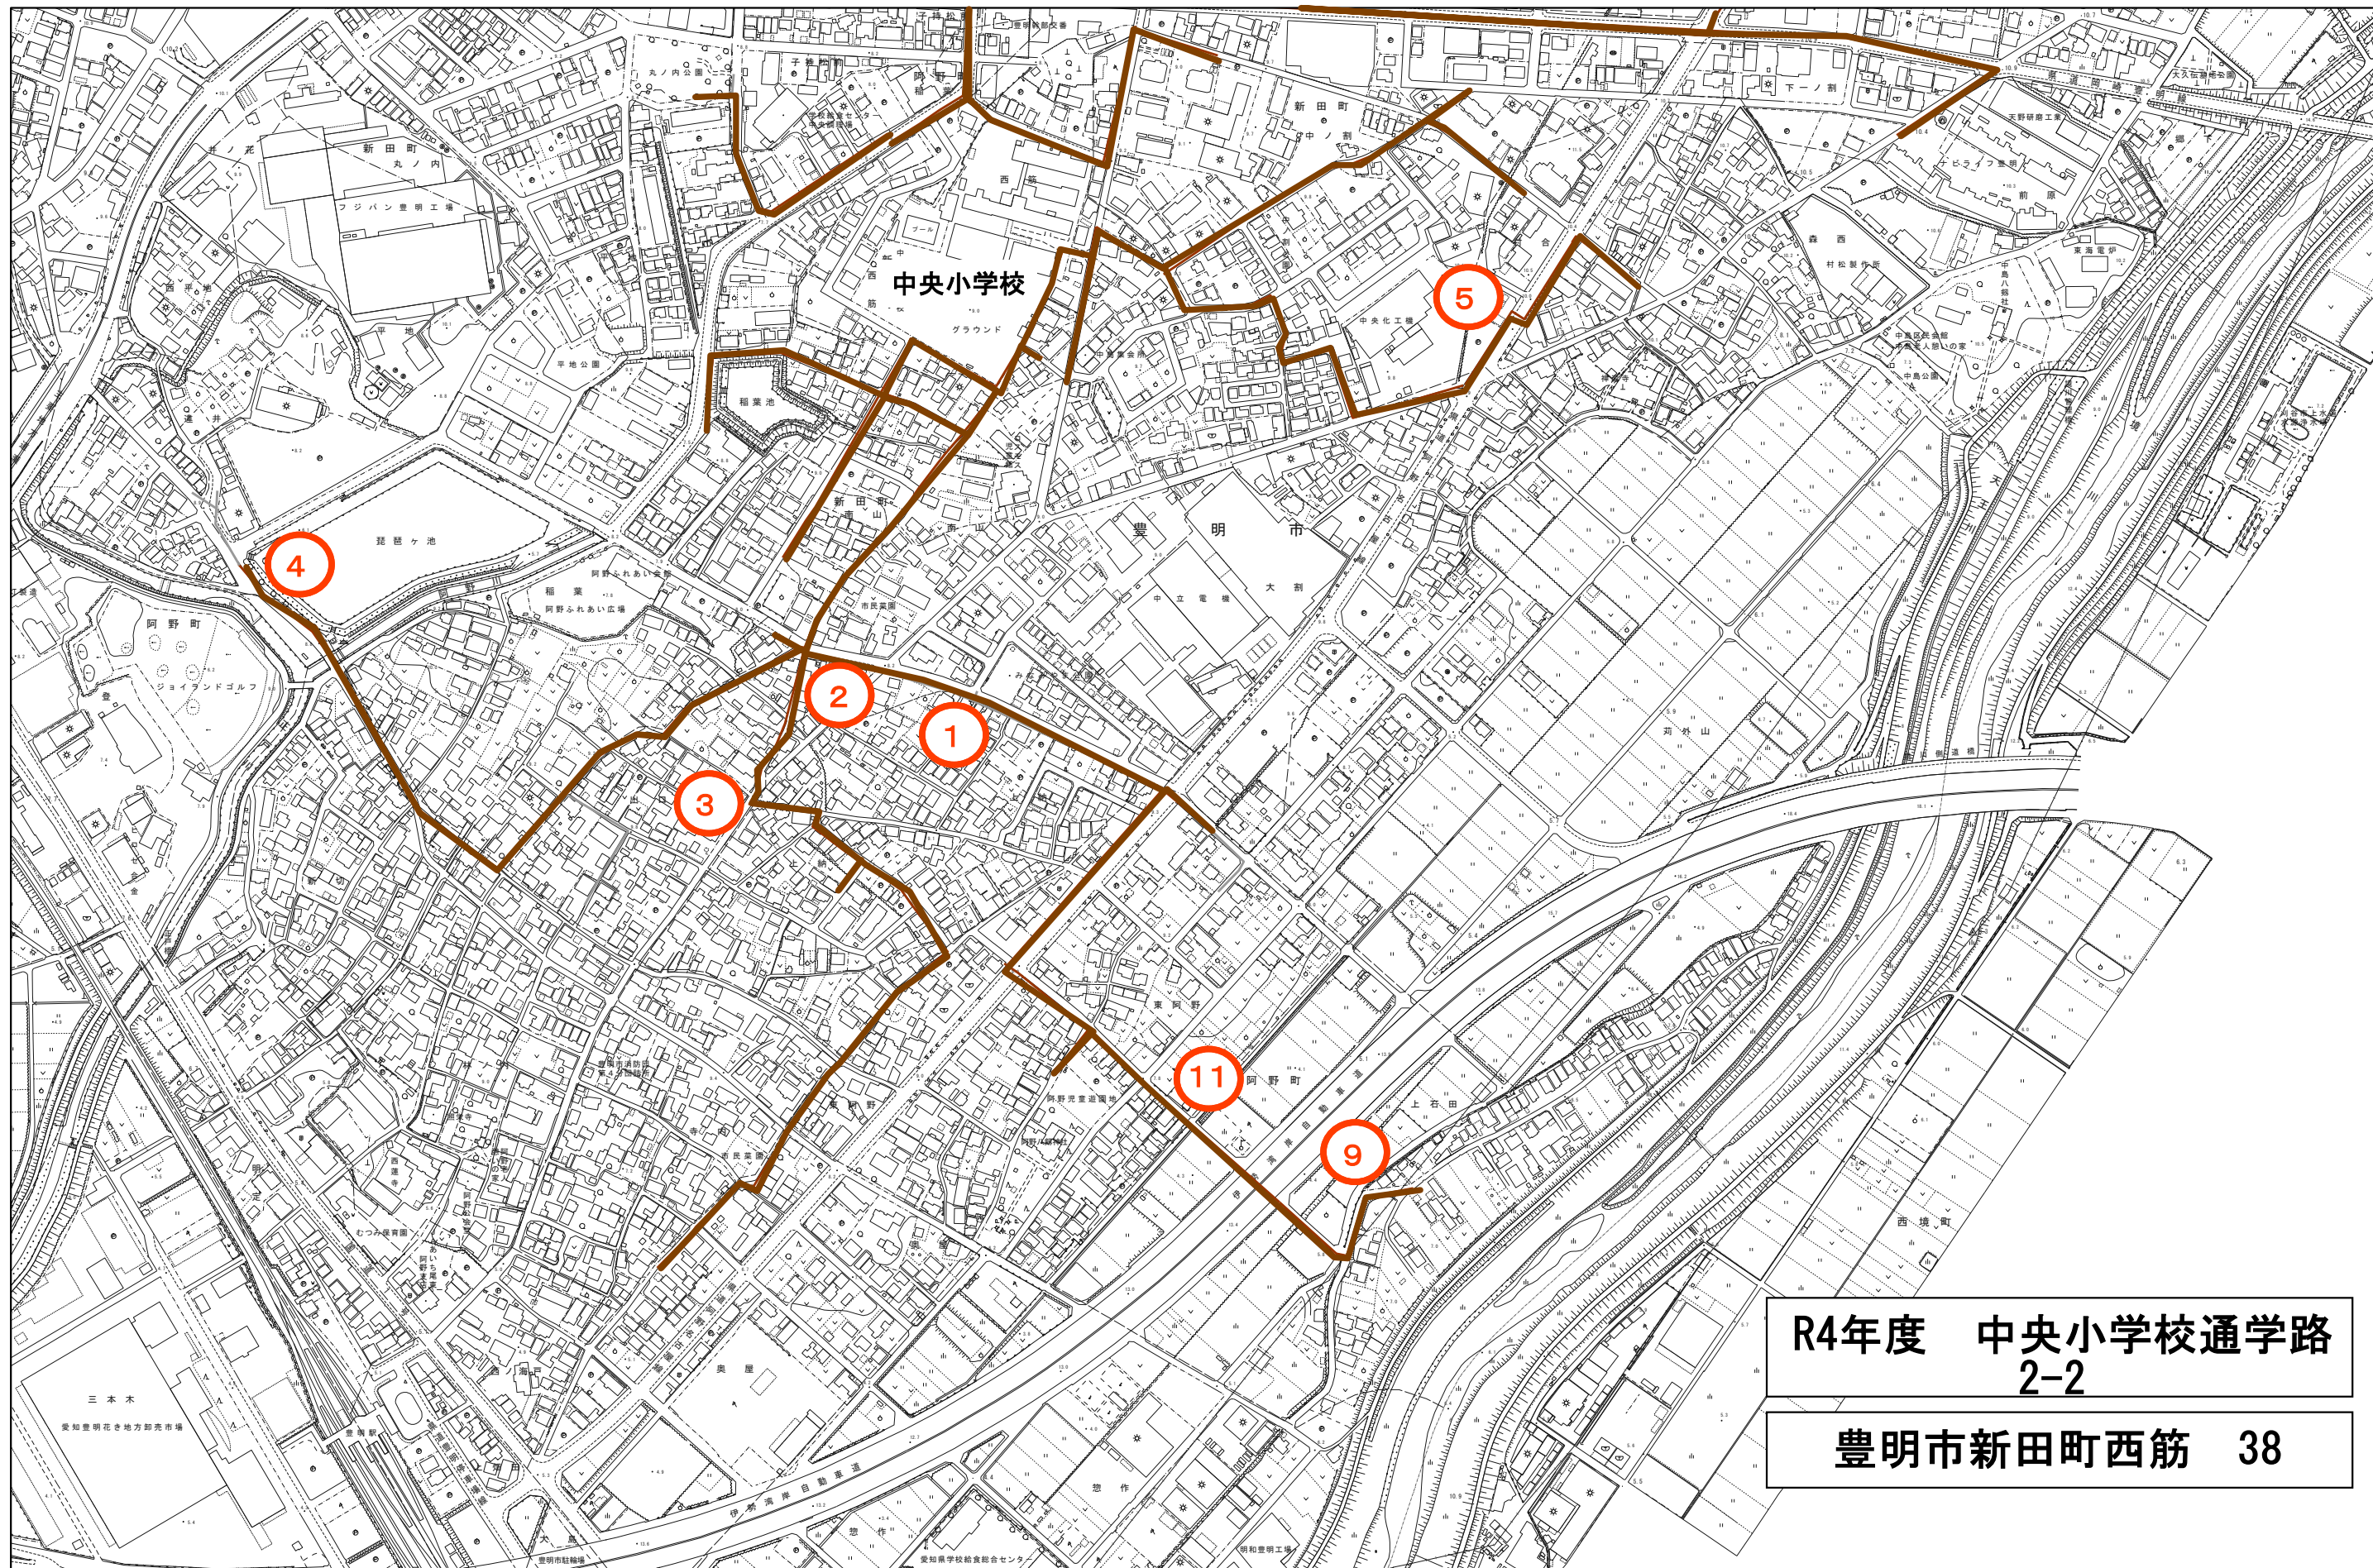

R4年度 中央小学校通学路  
2-1

豊明市新田町西筋38

1/5,000

出力: 令和4年5月13日

user

R4年度 中央小学校通学路  
2-2

豊明市新田町西筋 38

1/5,000