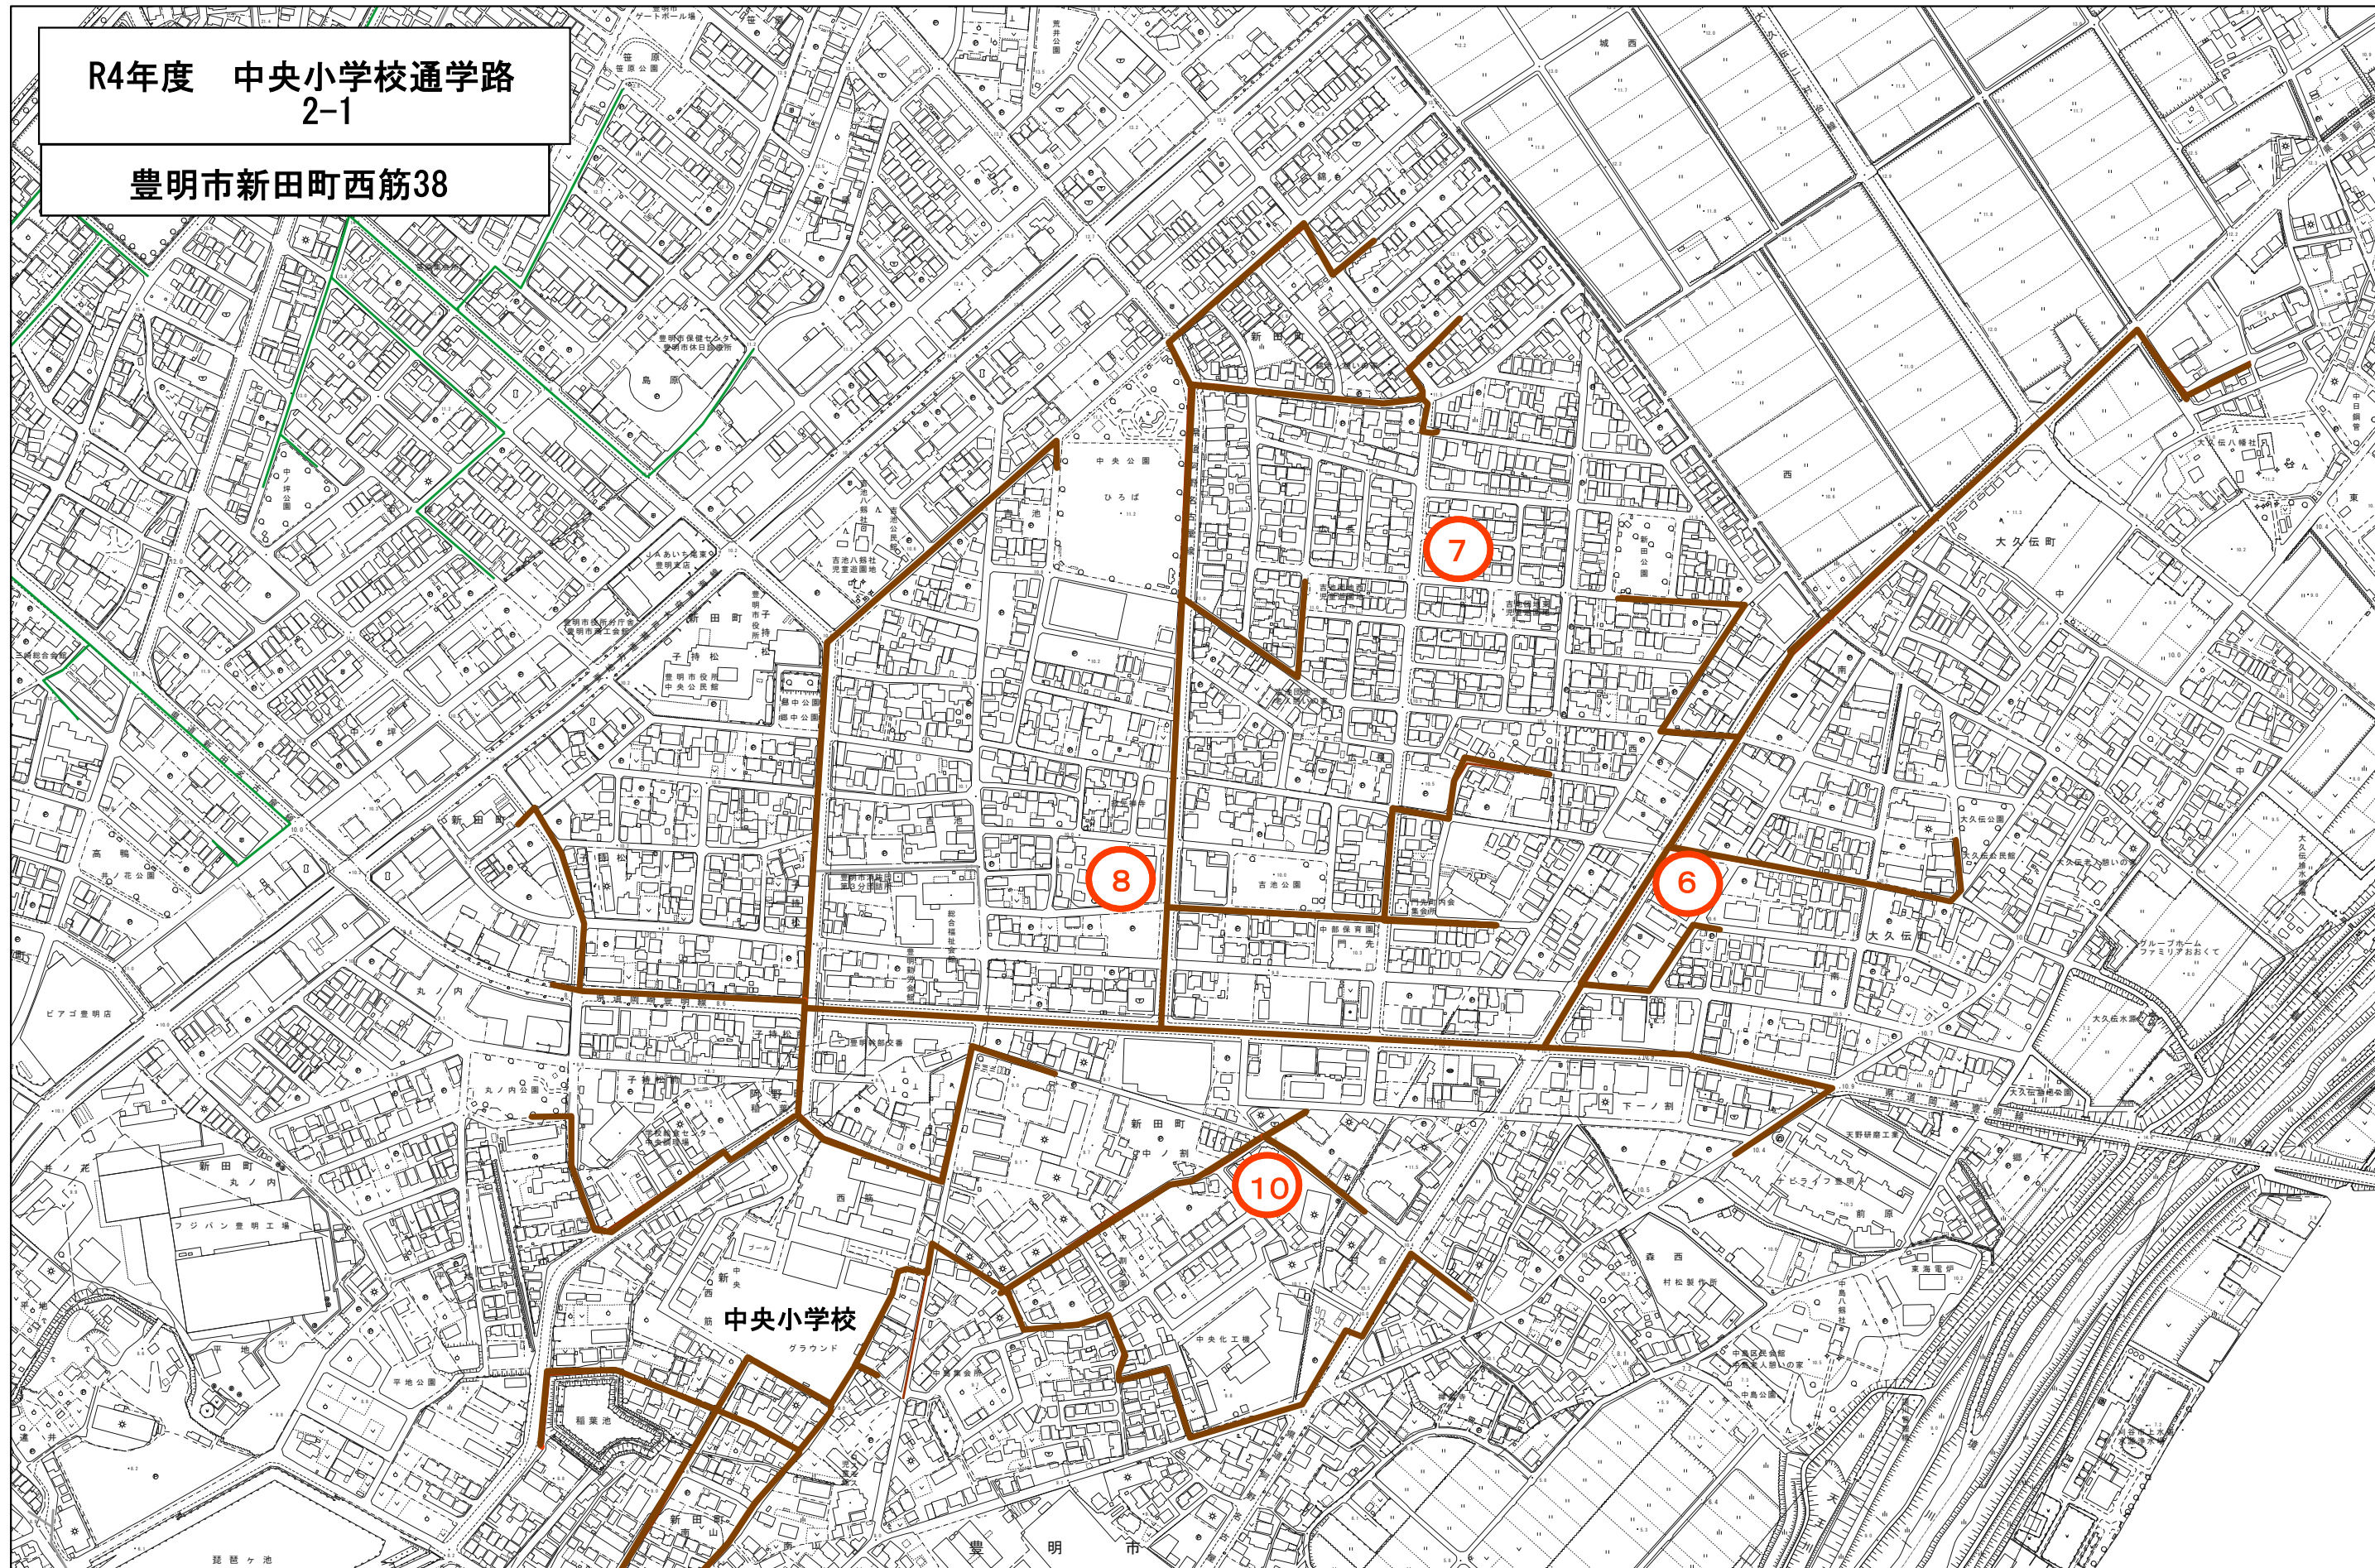

R4年度 中央小学校通学路  
2-1

豊明市新田町西筋38

1/5,000

出力: 令和4年5月13日

user

R4年度 中央小学校通学路  
2-2

豊明市新田町西筋 38

1/5,000