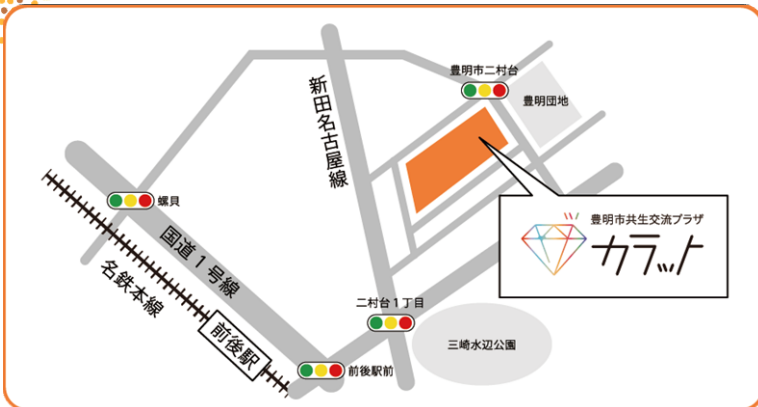

「あいちマザーズハローワーク」のご紹介

あなたの「働きたい」をサポート！

結婚・出産・子育てなどのライフサイクルの中で、意欲と能力を十分に発揮して働けるよう地方公共団体等との連携の下で、子育てしながら就職を希望する方を中心に就職支援を行うことを目的とし、平成18年4月に開設された国の無料職業紹介機関です。

あいちマザーズハローワークは
子育て中の方を中心に就職を支援しています

最新情報は
こちらから
チェック！

ホームページ

©2015 あいちマザーズハローワーク ハロママ&ハロリル

※お子連れの方が多数ご利用のため、お子様の声を不快に思われる方はご遠慮ください。

豊明共生交流プラザ「カラット」【会場案内】

P 駐車場

駐車場
台数 109台

ご利用
時間 8:30~21:30
(上記以外は入庫できません)

駐車
料金 200円/時間(施設利用者は入庫から4時間無料)
※出庫前に認証機にて駐車券の打刻が必要です。
ただし、入庫から30分以内は打刻なしで出庫
ができます。

公共交通機関でお越しの方

■名鉄バス

名鉄前後駅から「赤池」、「地下鉄徳重」、
「勅使台」、「藤田医科大学病院」、
「豊明団地」、「吉池団地」行きに乗車、
「豊明中学校前」下車、徒歩約10分

■ひまわりバス

施設内停留所「カラット」下車

お車でお越しの方

■伊勢湾岸道路 豊明インターから
県道57号(瀬戸大府東海)線を
瀬戸・豊明市街方面へ、丸の内
交差点を左折、約1.4km進んで
右折し唐竹公園手前
(旧唐竹小学校)