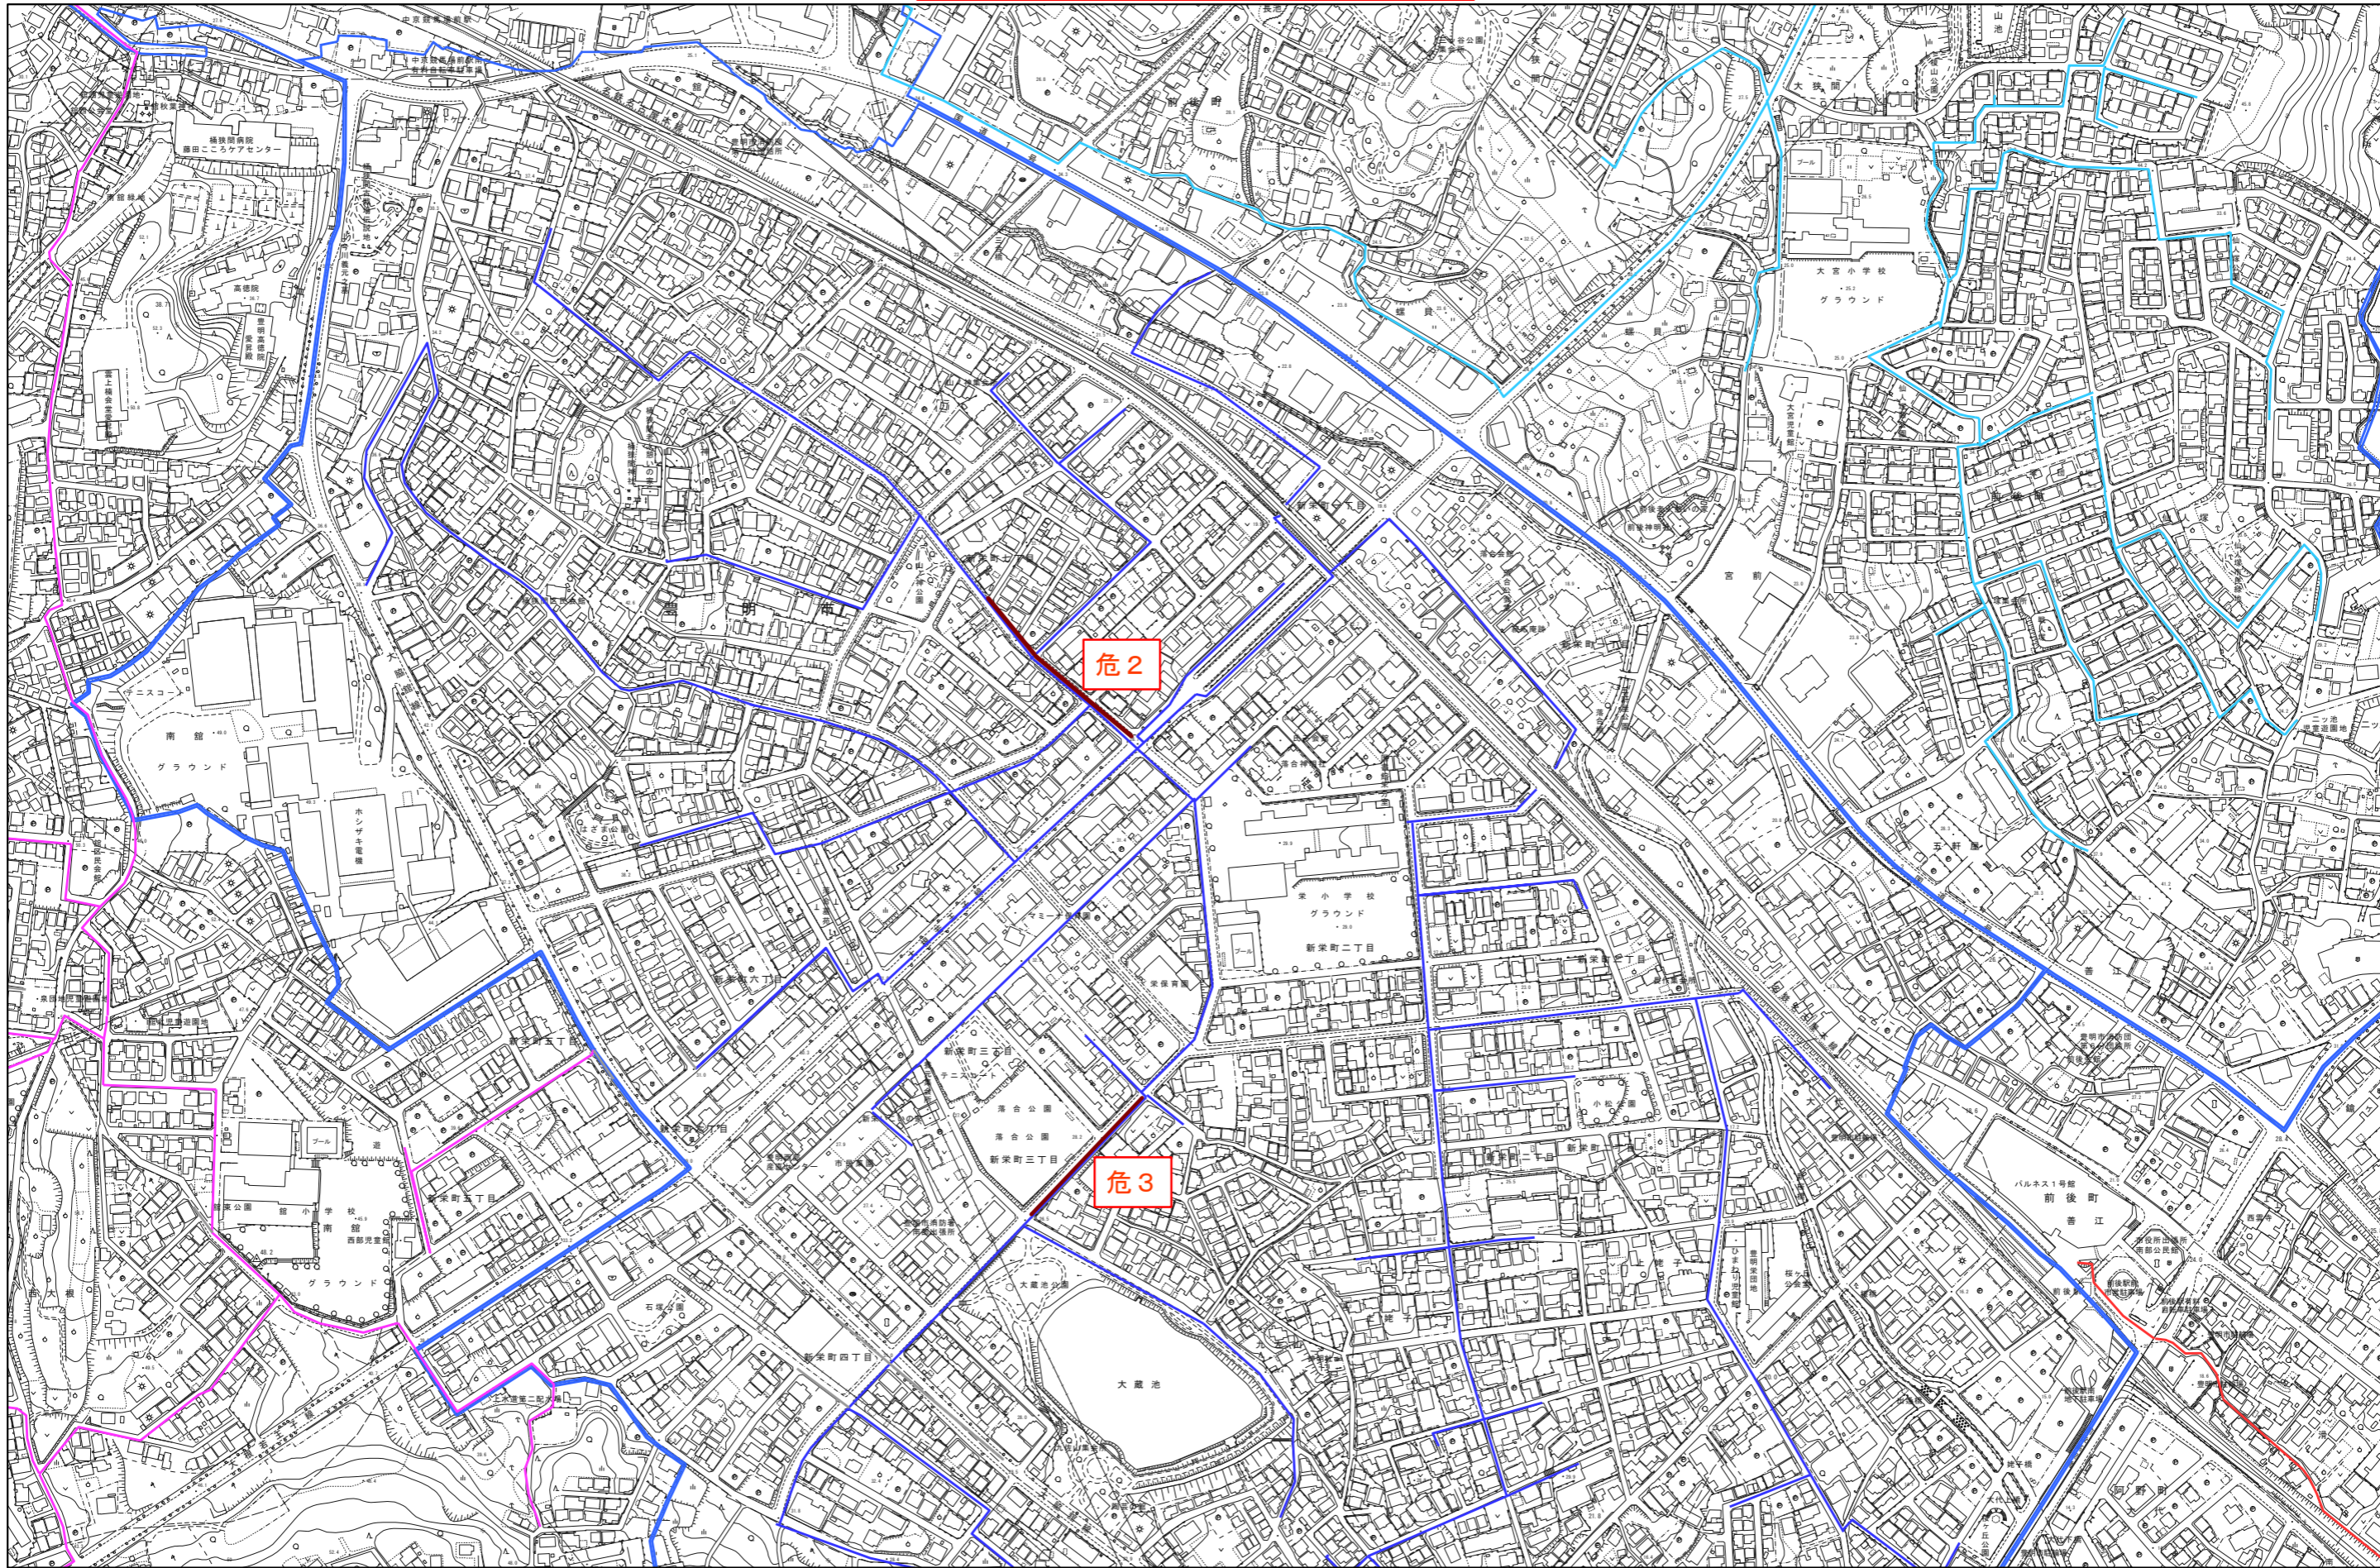

栄小学校通学路危険箇所図

1/5,000

0m 125m 250m 375m 500m