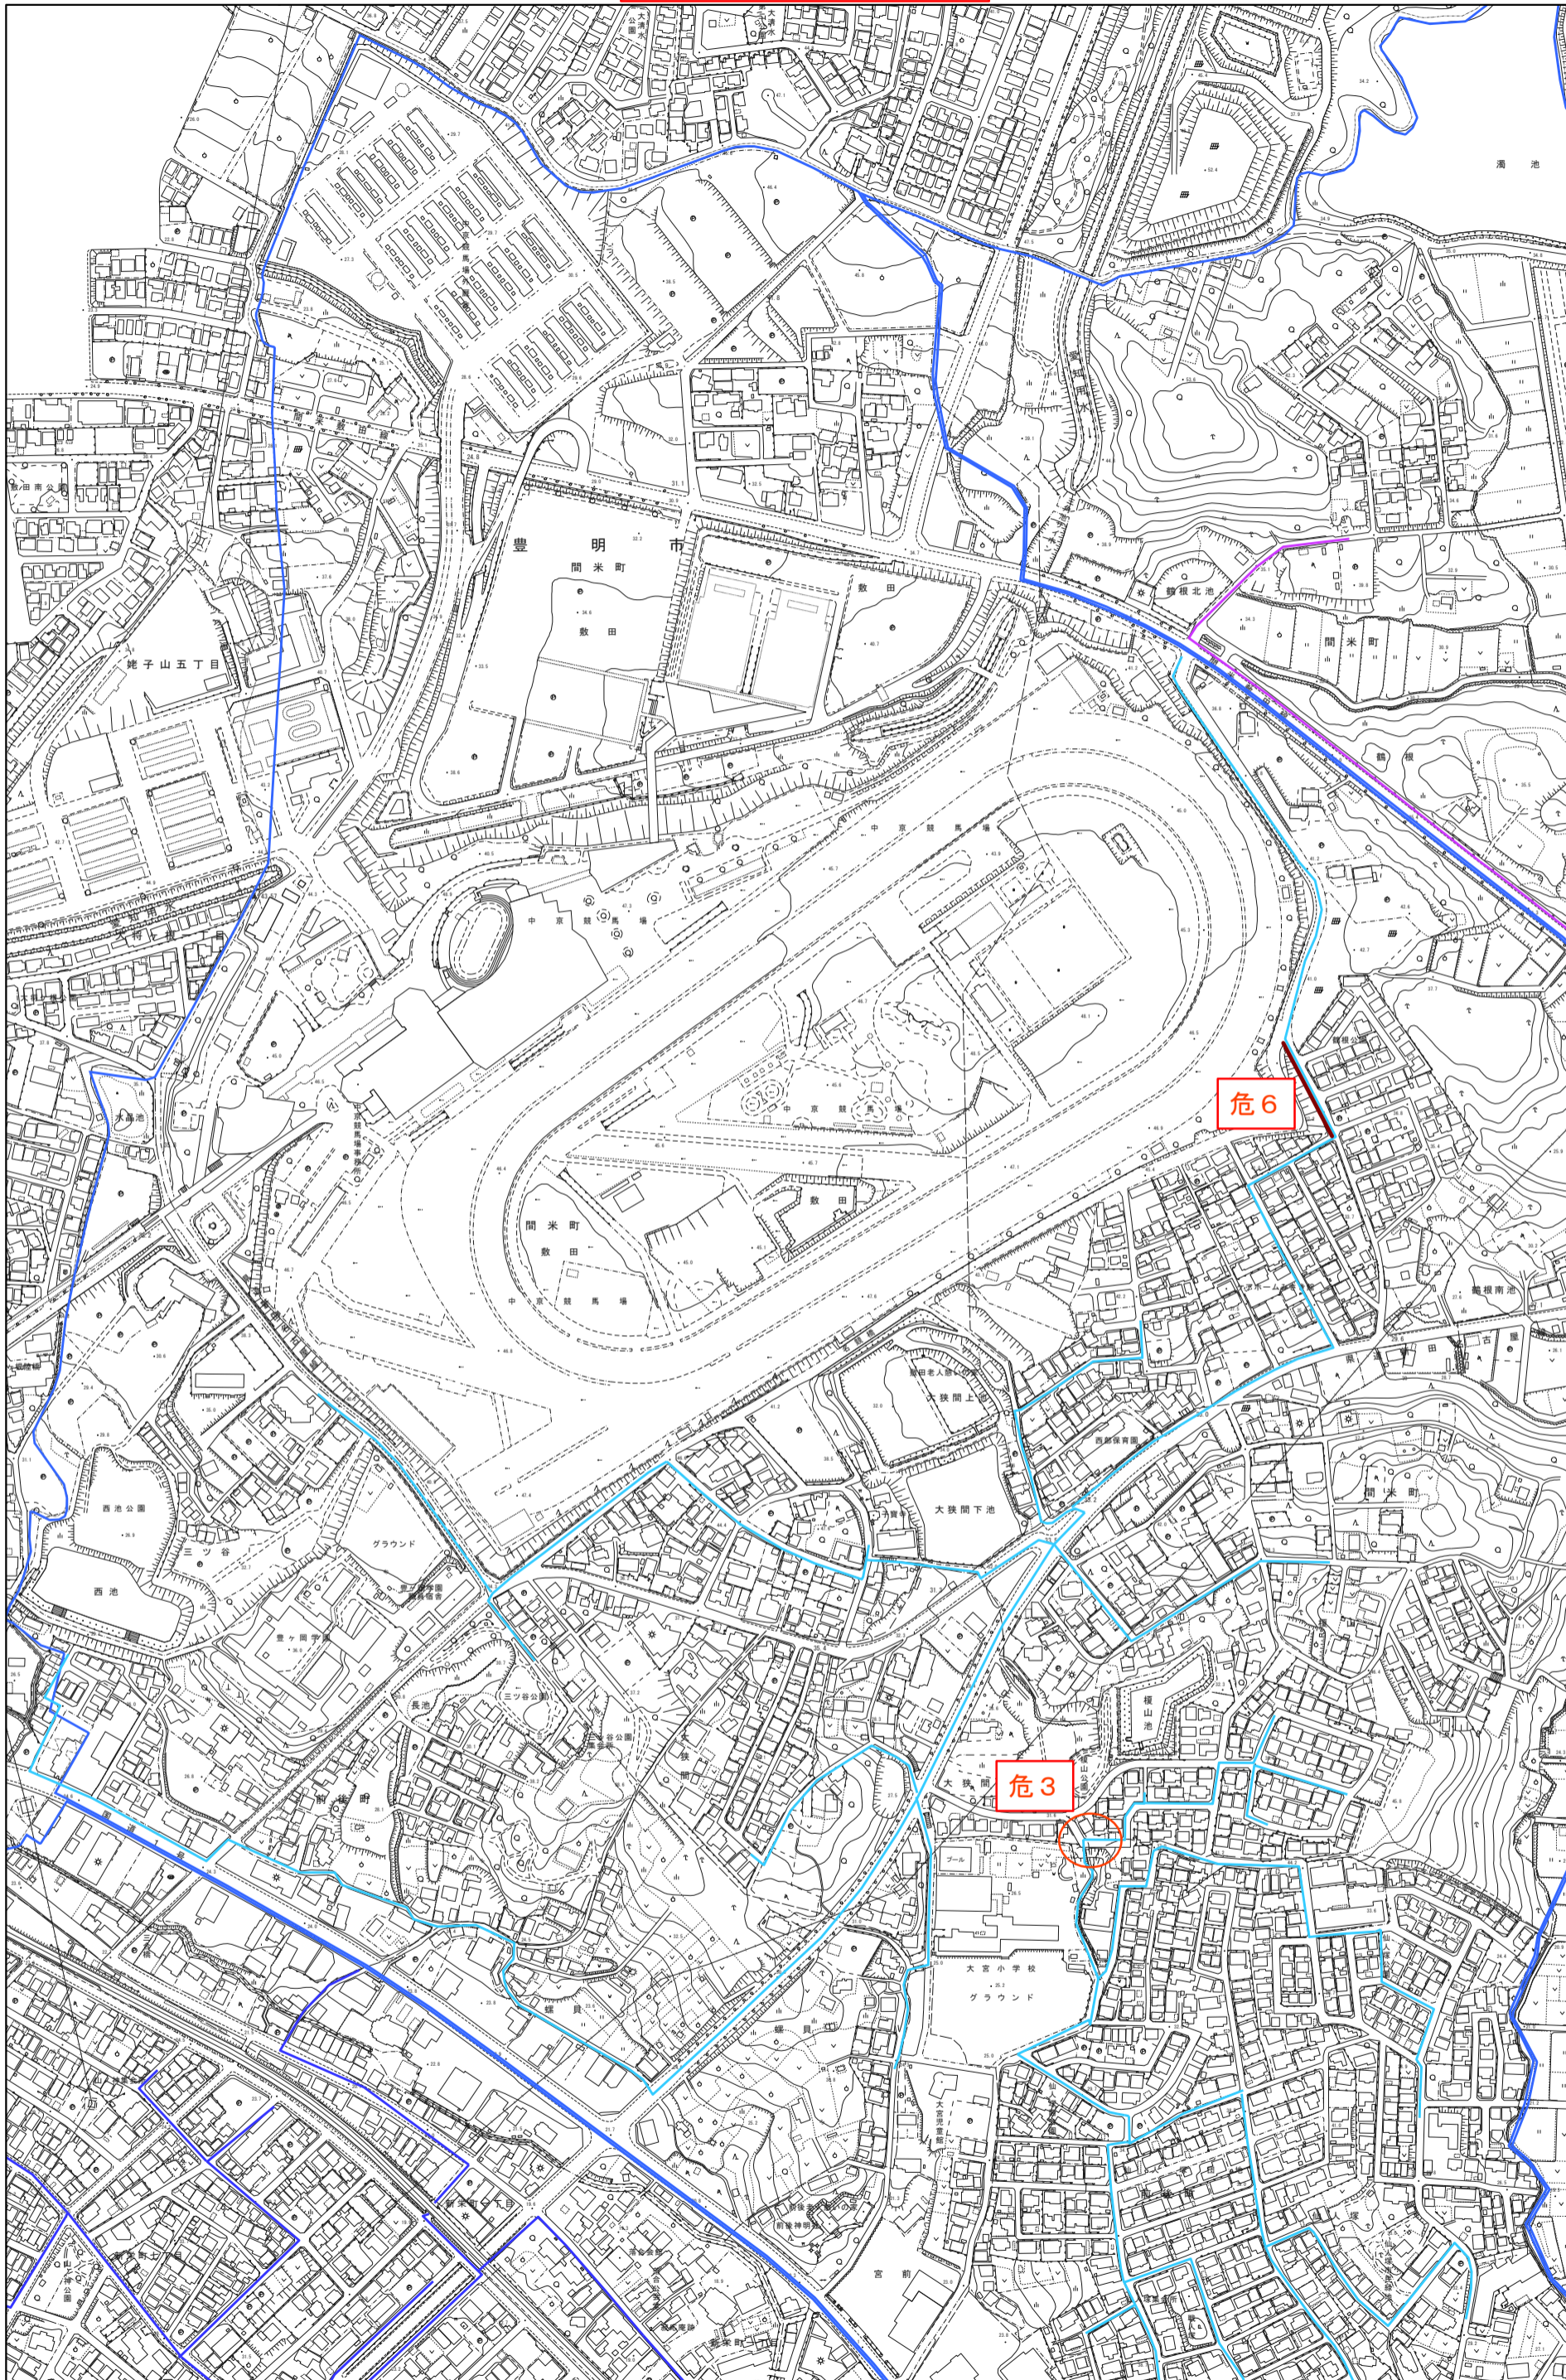

大宮小学校通学路危険箇所図

1/5,000

0m 125m 250m 375m 500m