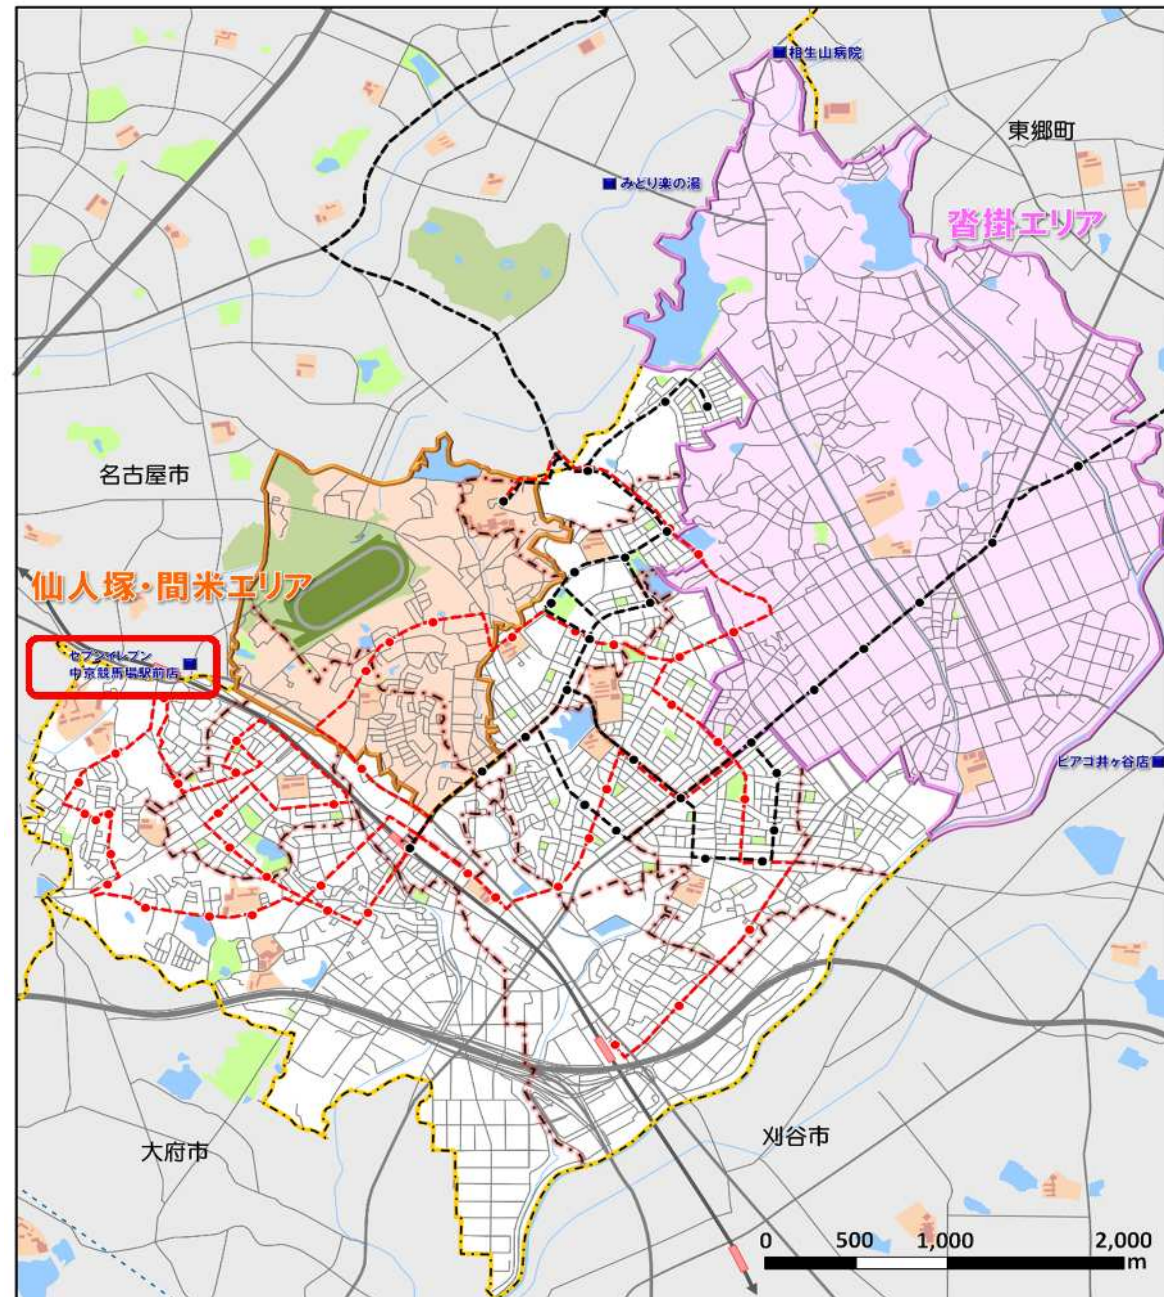

チョイソコとよあけ営業区域の変更について

変更理由

セブンイレブン中京競馬場駅前店のチョイソコとよあけ協賛に伴い、市境から概ね 500m 以内に存在する事業者停留所として、新たに営業区域に追加するため

追加予定日：令和3年11月1日

現営業区域

豊明市全域及び市外のうち市境から概ね 500m以内に存在する事業者停留所

○設定している事業者停留所

- ・相生山病院 (名古屋市緑区藤塚三丁目 2704 番地)
- ・みどり楽の湯 (名古屋市緑区鳴海町笹塚 22 番地)
- ・ピアゴ井ヶ谷店 (刈谷市井ヶ谷町下前田 35 番地 1)
- ・セブンイレブン中京競馬場駅前店 (名古屋市緑区大将ヶ根 2 丁目 830 番地) ←追加協議

※市境からの距離は、概ね 60m

詳細図

乗降場所