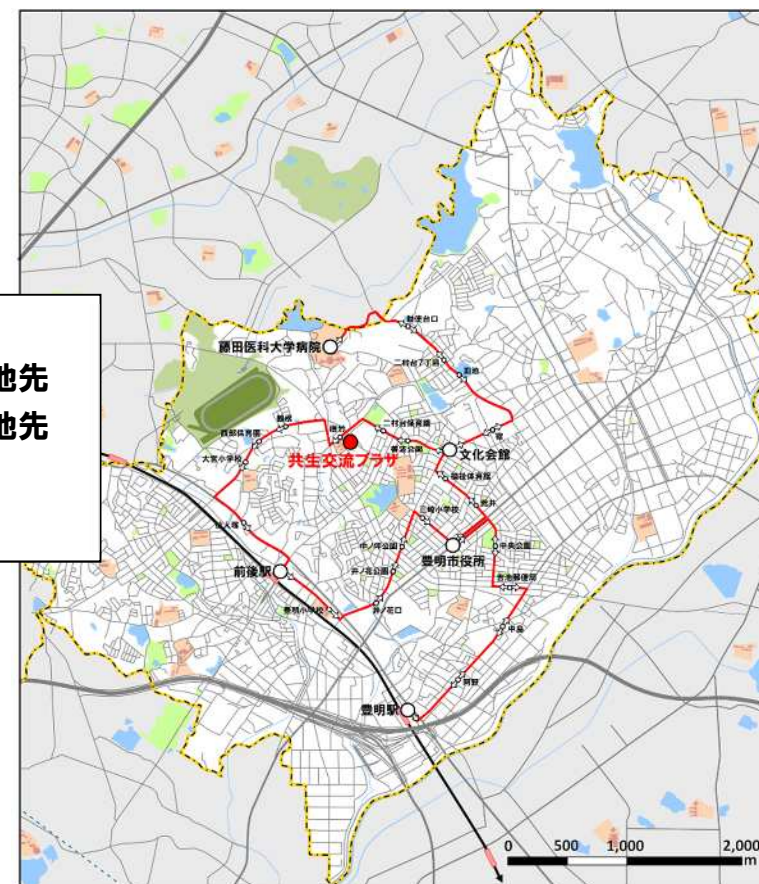

### ▼ひまわりバス 中央循環コース

赤ルート・青ルート 新設区間及び新設バス停付近詳細図

**新設バス停**  
 名称: 共生交流プラザ  
 設置場所: 豊明市二村台1丁目 27 地内  
 ※令和4年5月6日から供用開始の施設にバスロータリーを整備

**新設区間**  
 起点: 豊明市二村台1丁目 31-2 地先  
 終点: 豊明市二村台1丁目 31-2 地先  
 道路種別: 道路外  
 キロ程: 0.1km

### ▼赤ルート・青ルート路線図