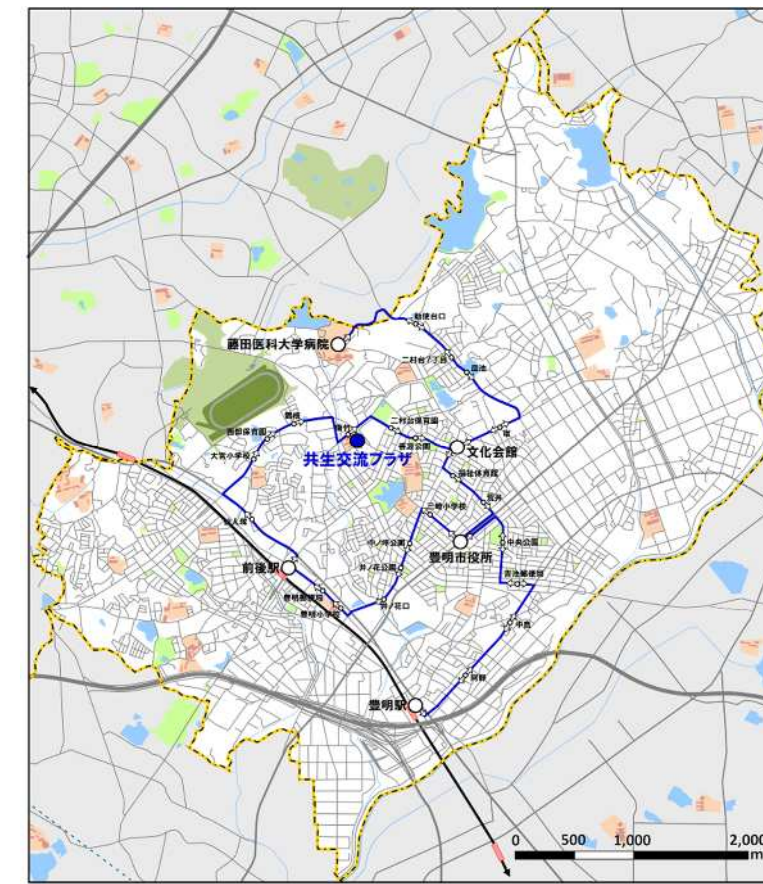

### ▼ひまわりバス 中央循環コース

赤ルート・青ルート 新設区間及び新設バス停付近詳細図

**新設バス停**  
 名称: 共生交流プラザ  
 設置場所: 豊明市二村台1丁目 27 地内  
 ※令和4年5月6日から供用開始の施設にバスロータリーを整備

**新設区間**  
 起点: 豊明市二村台1丁目 31-2 地先  
 終点: 豊明市二村台1丁目 31-2 地先  
 道路種別: 道路外  
 キロ程: 0.1km

### ▼赤ルート・青ルート路線図