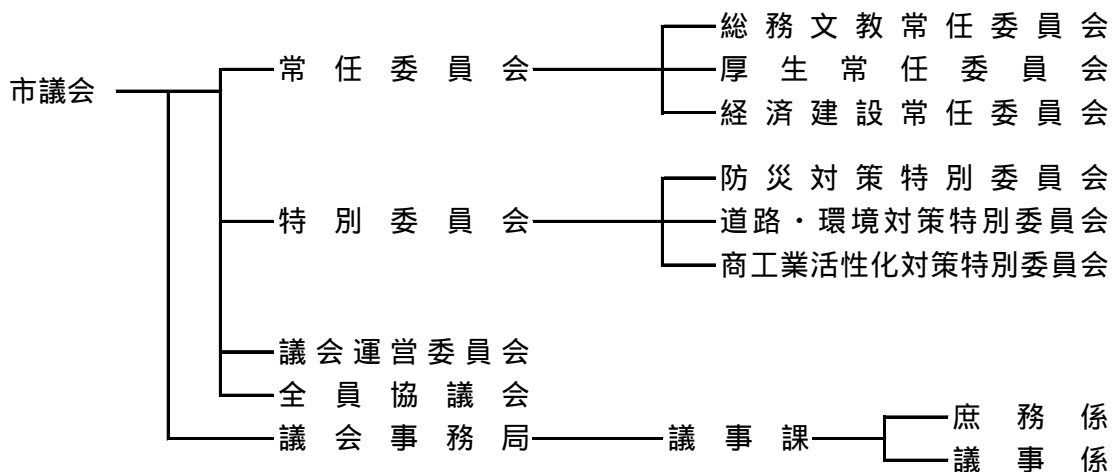

18 - 9 議会構成

市議会の構成  
自治法上限数 30人 条例定数 26人 (平成18年6月1日現在)

資料：議事課

18 - 10 党派別議員数

平成18年10月1日現在

総数	自由民主党	社会民主党	公明党	日本共産党	無所属
26	-	1	2	2	21

資料：議事課

18 - 11 年齢別議員数