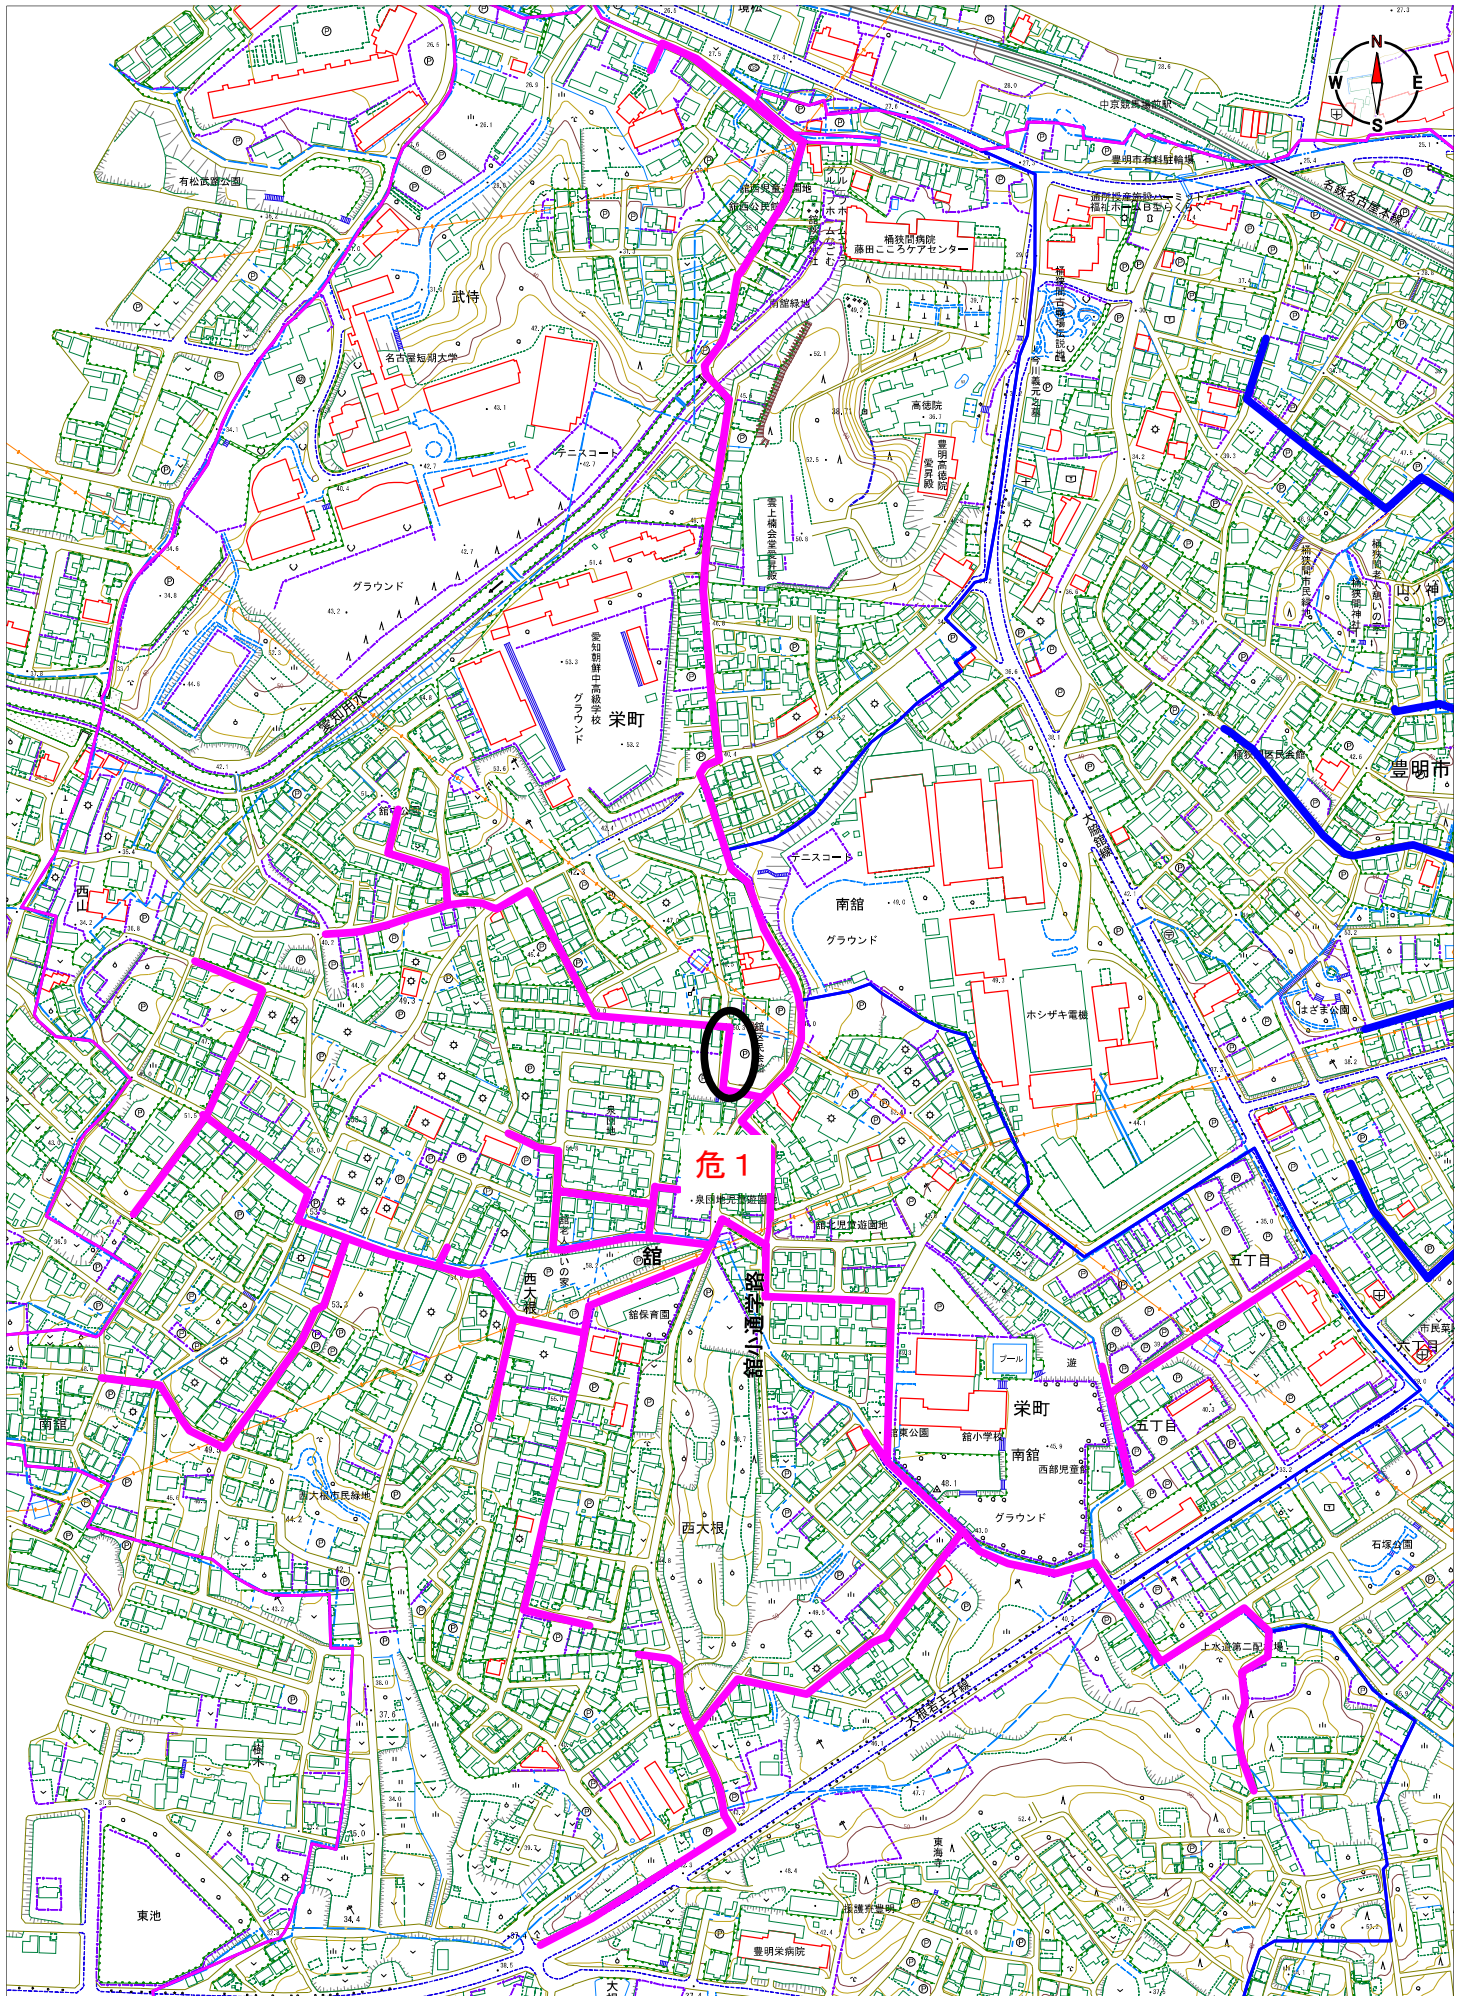

R2 館小学校通学路

豊明市新栄町6丁目付近

UserID = 00000873

(中央) 1/3656

0 100 500m

2020年6月11日 11:19:36