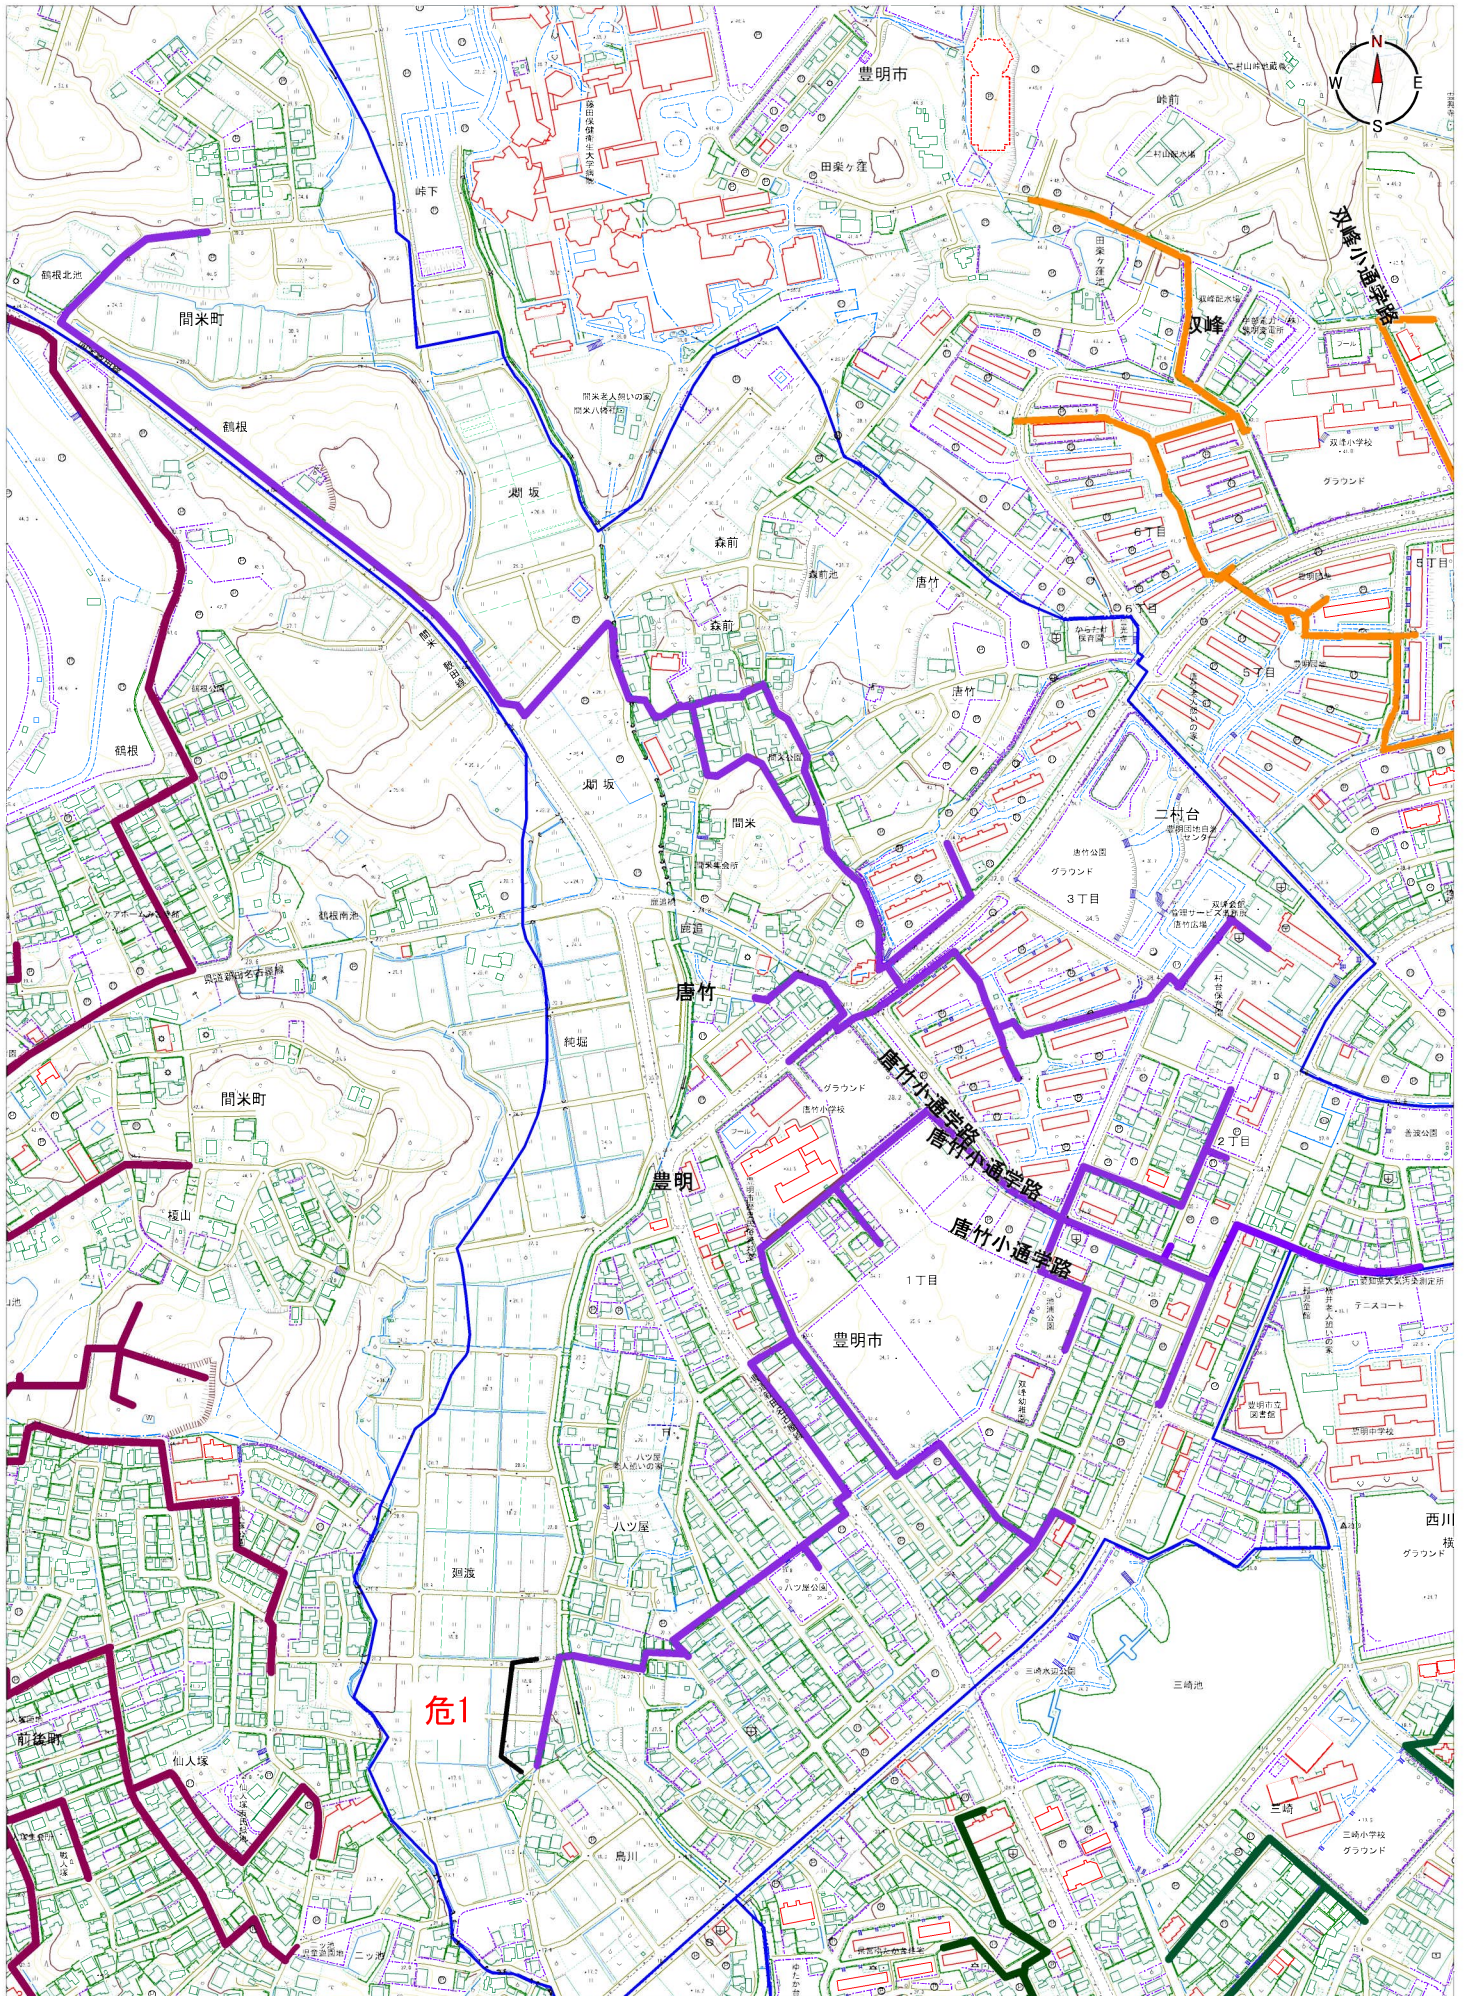

# R2唐竹小学校通学路

豊明市二村台3丁目 付近

UserID = 00000873

(中央) 1/4473

0 100

600m

2020年6月11日 11:06:54