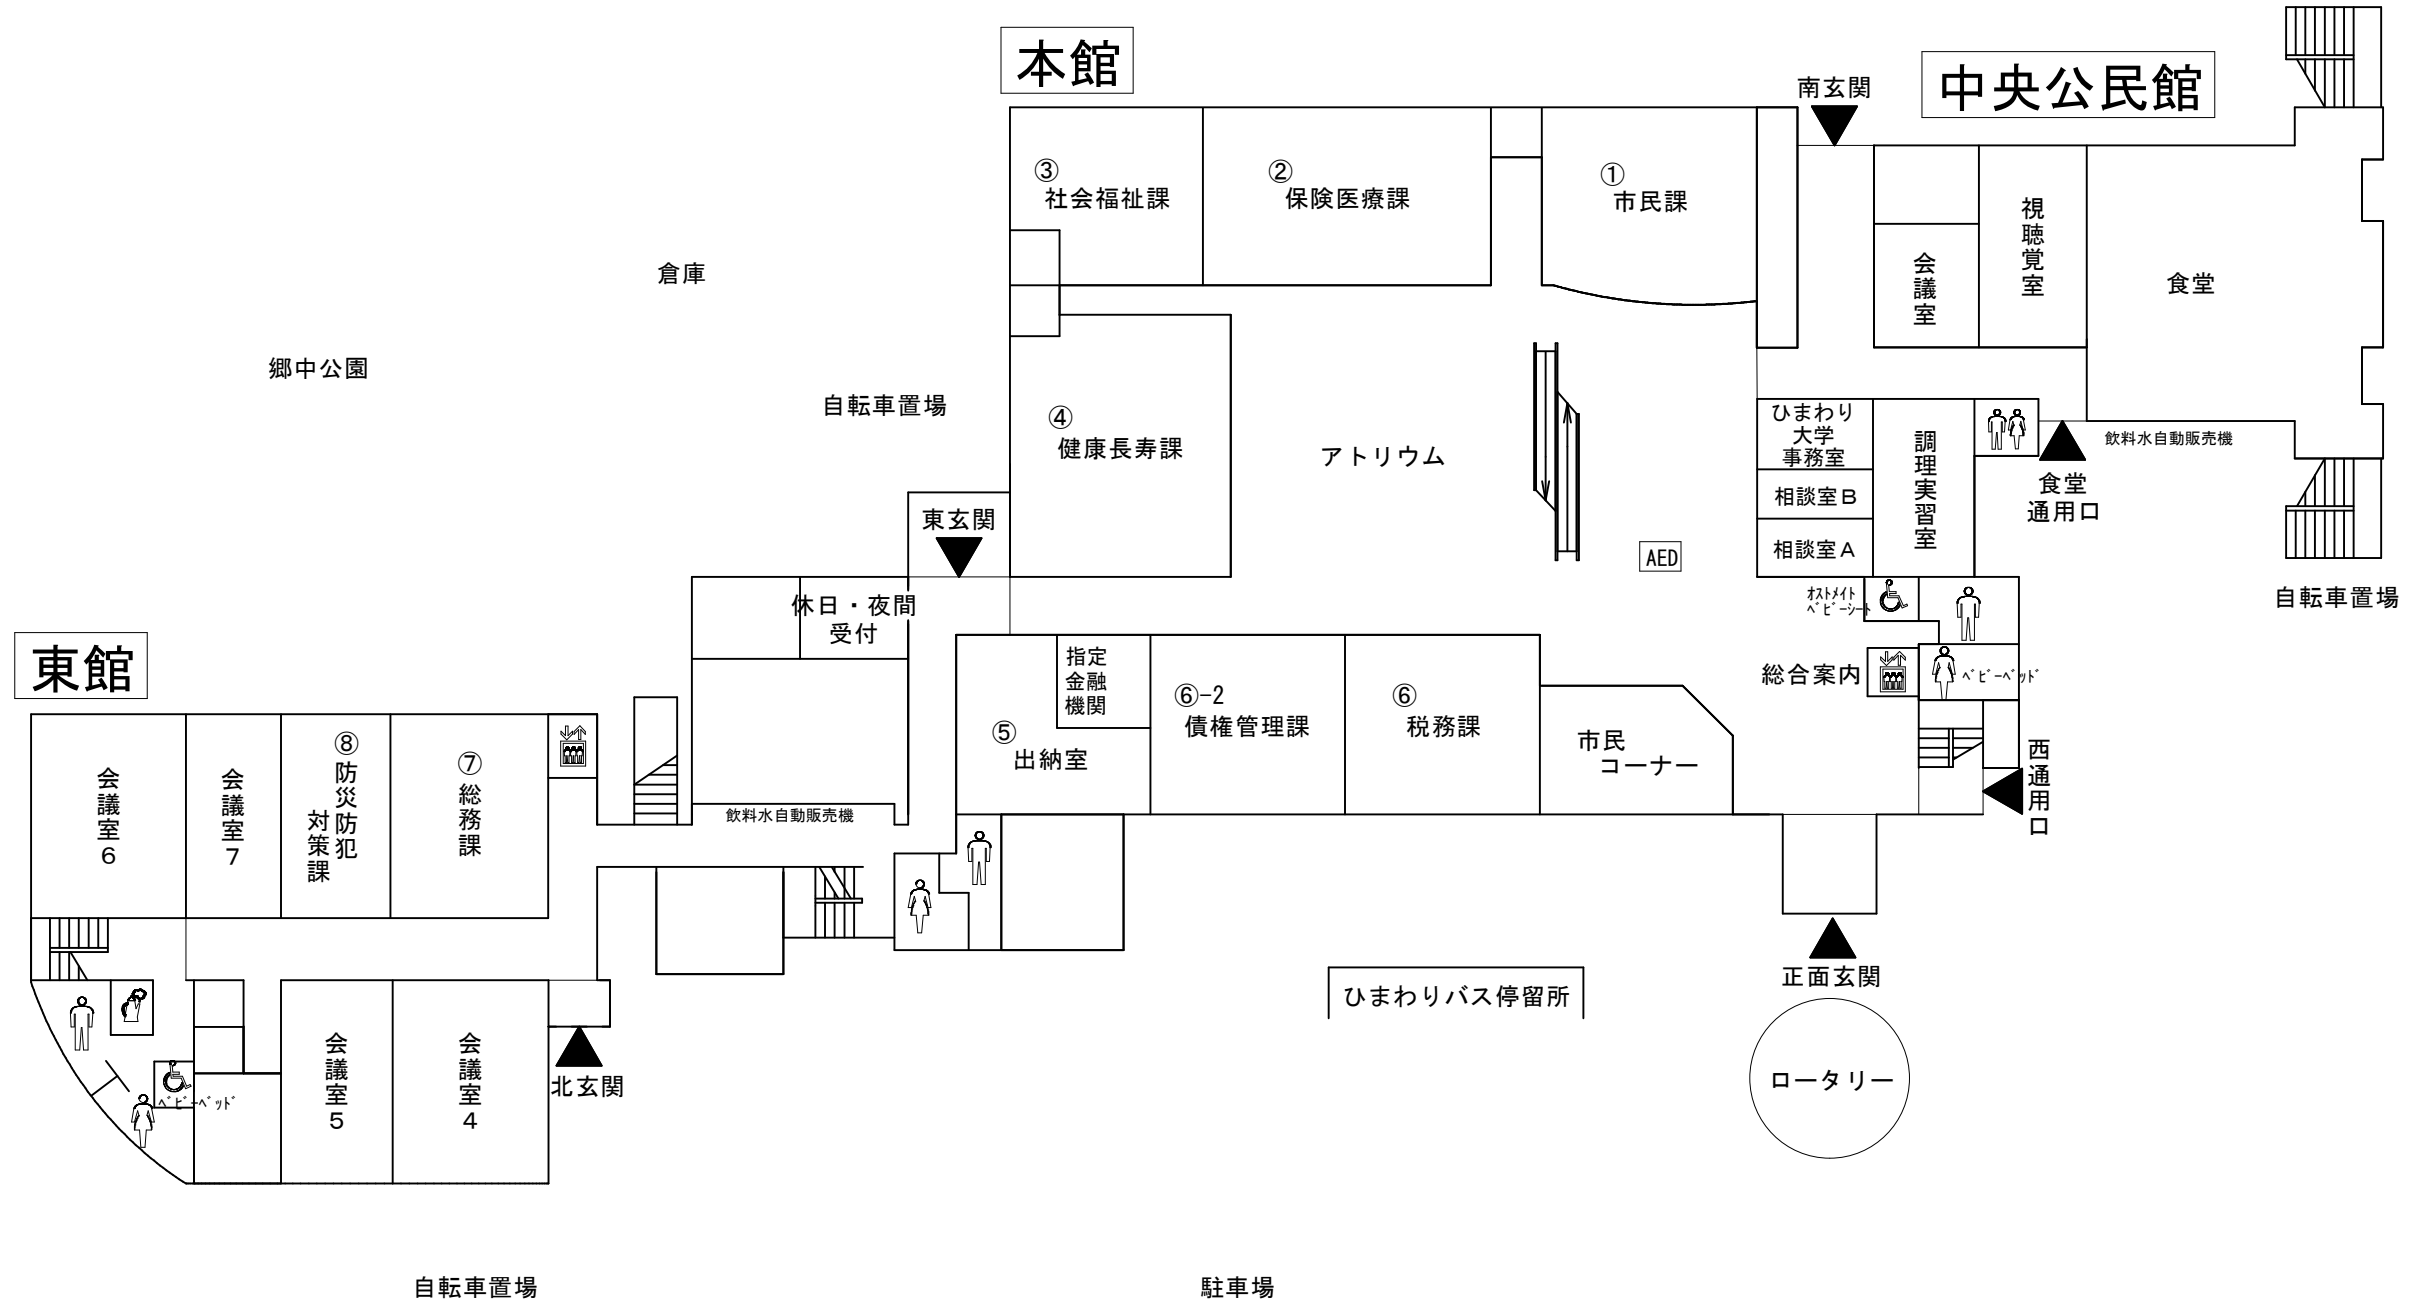

立体駐車場（2階のみ利用可）

休日・夜間受付駐車場

※中央公民館使用については ⑫ 生涯学習課へお尋ねください。

本庁舎 1 階案内図