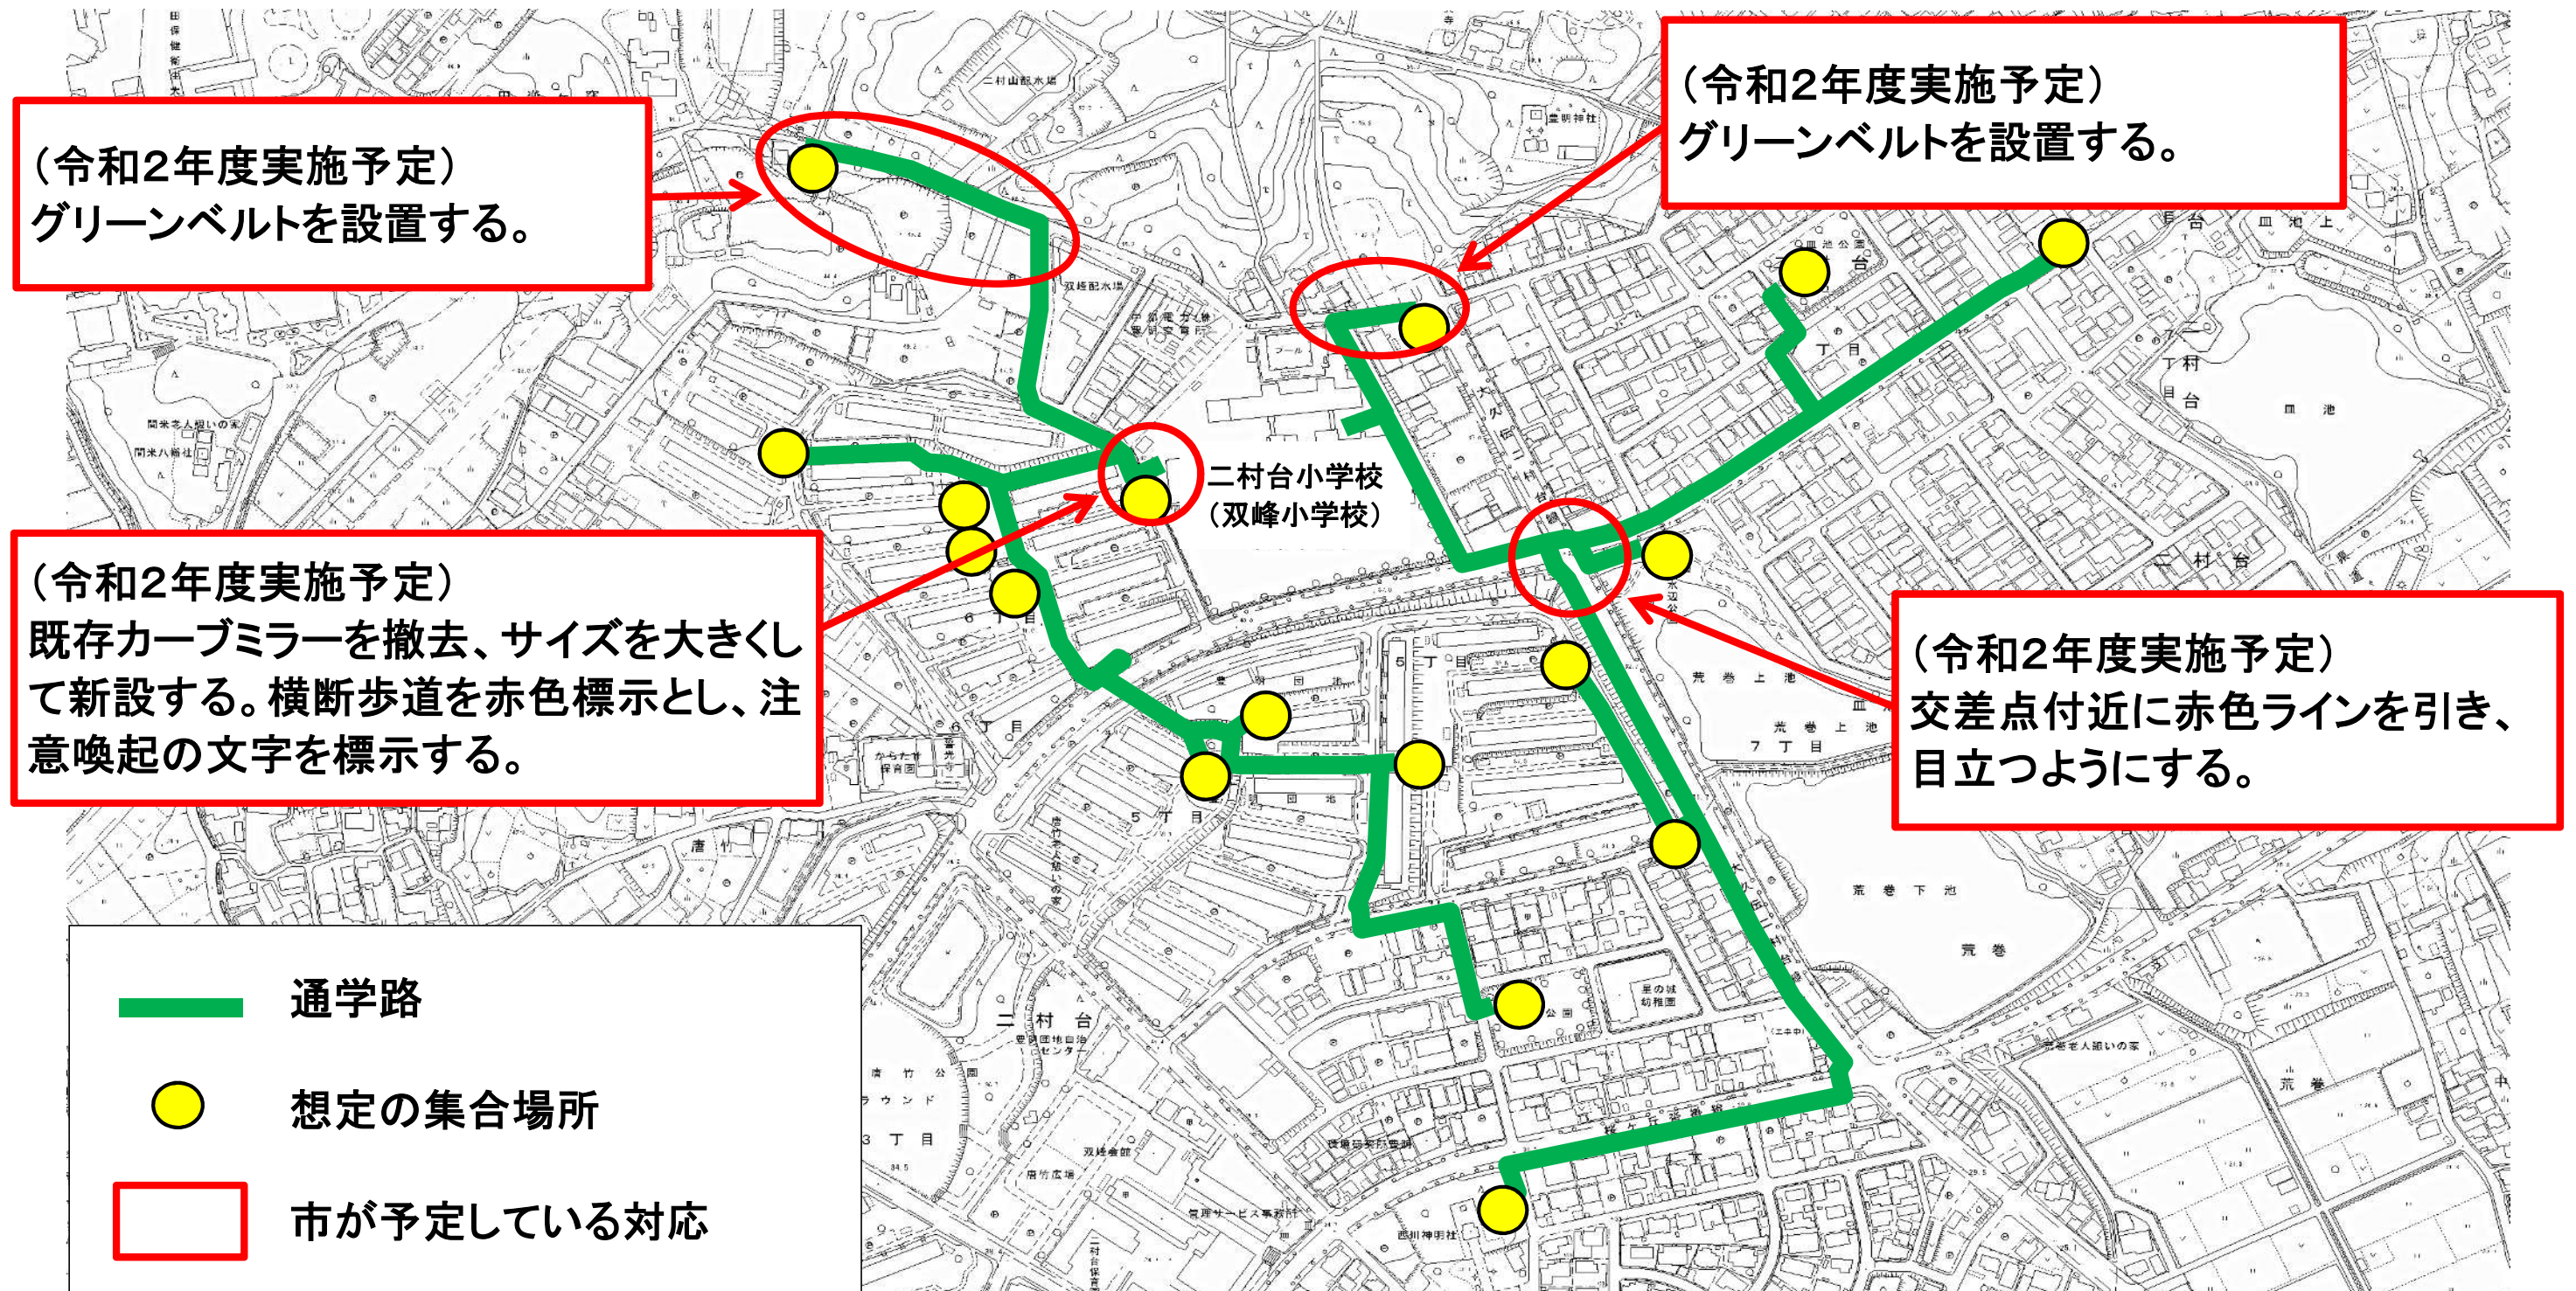

# 市が二村台小学校(現双峰小学校区)の通学路に対して予定している安全対策

- 豊明市二村台地区新設校開設準備委員会で決定いただいた「安全対策を協議する場所」について、豊明市が予定している対応は下図のとおりです。
- 二村台小学校区について、下図の対応以外にも警察等に要望していることや、対応を検討していることもあります。
- 通学時の見守り体制は、豊明市二村台地区新設校開設準備委員会総務部会、PTA部会などで検討しています。

(安全対策として予定している実施内容・時期などについて、変更となる可能性もあります)