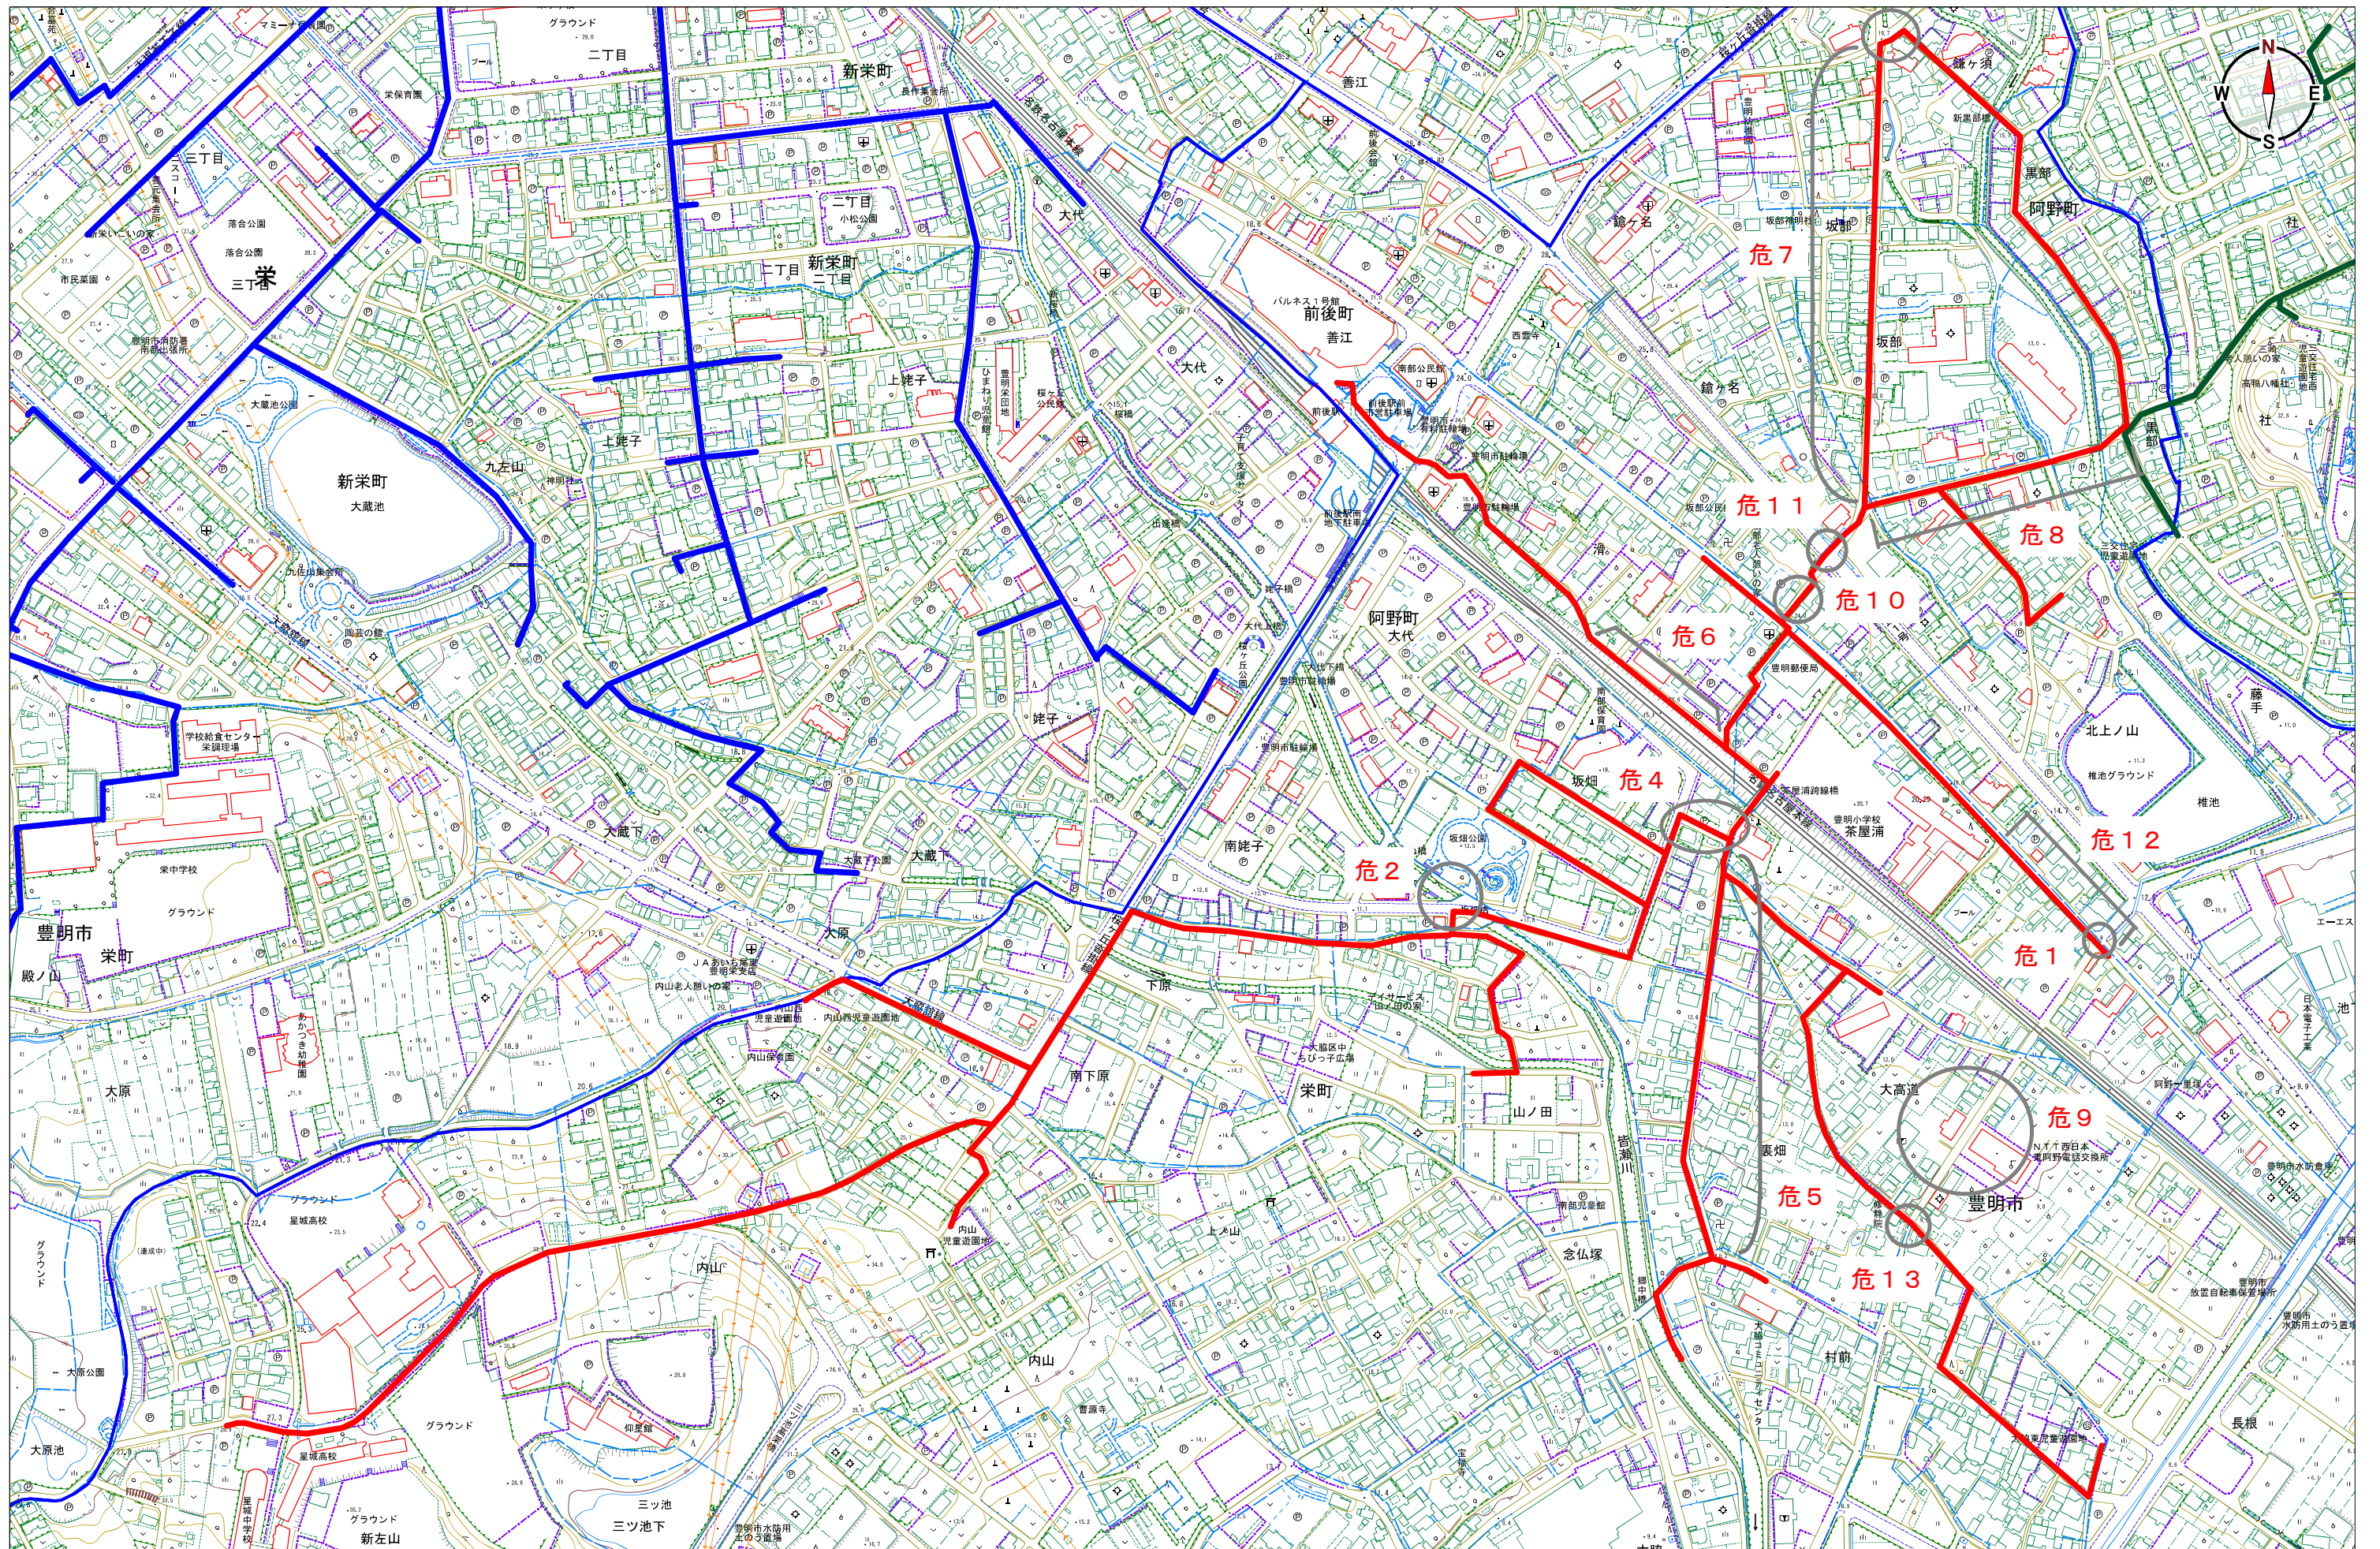

R1 豊明小学校通学路

UserID = 00001428

(中央) 1/4493