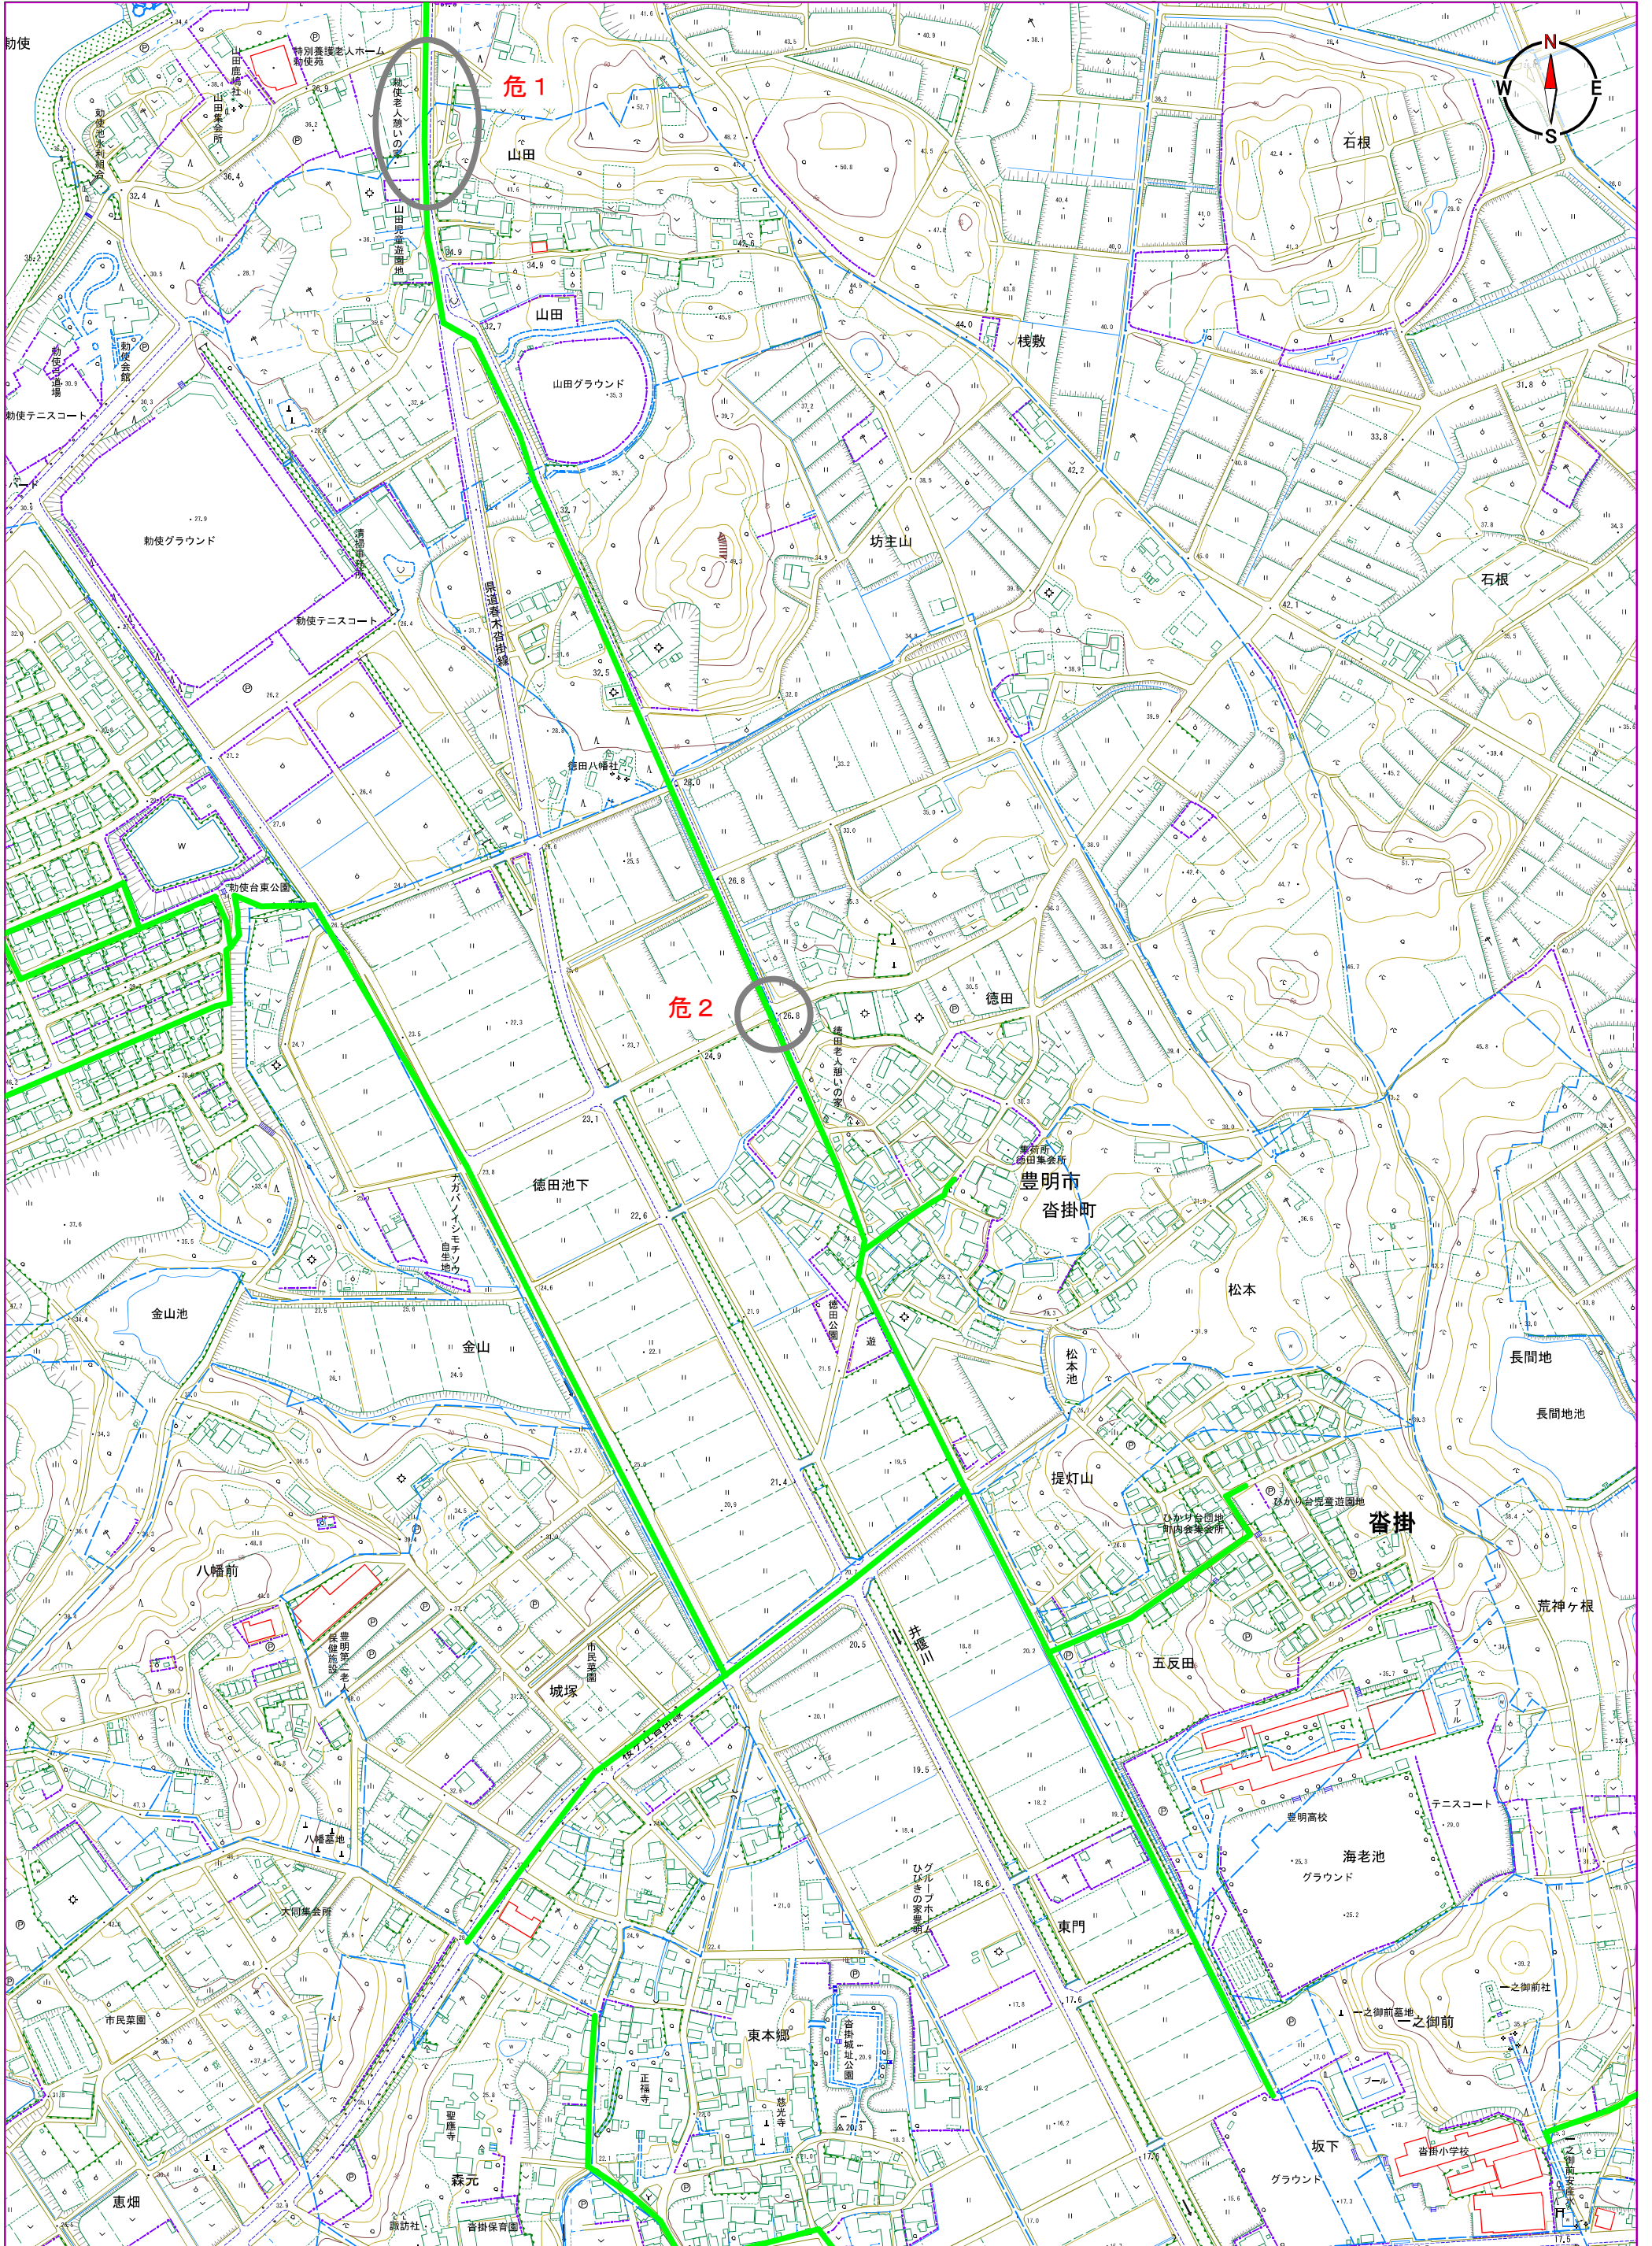

R1 沓掛小学校通学路

豊明市沓掛町徳田 付近

UserID = 00001428

(中央) 1/4156

0 100 500m

2019年8月27日 08:30:04