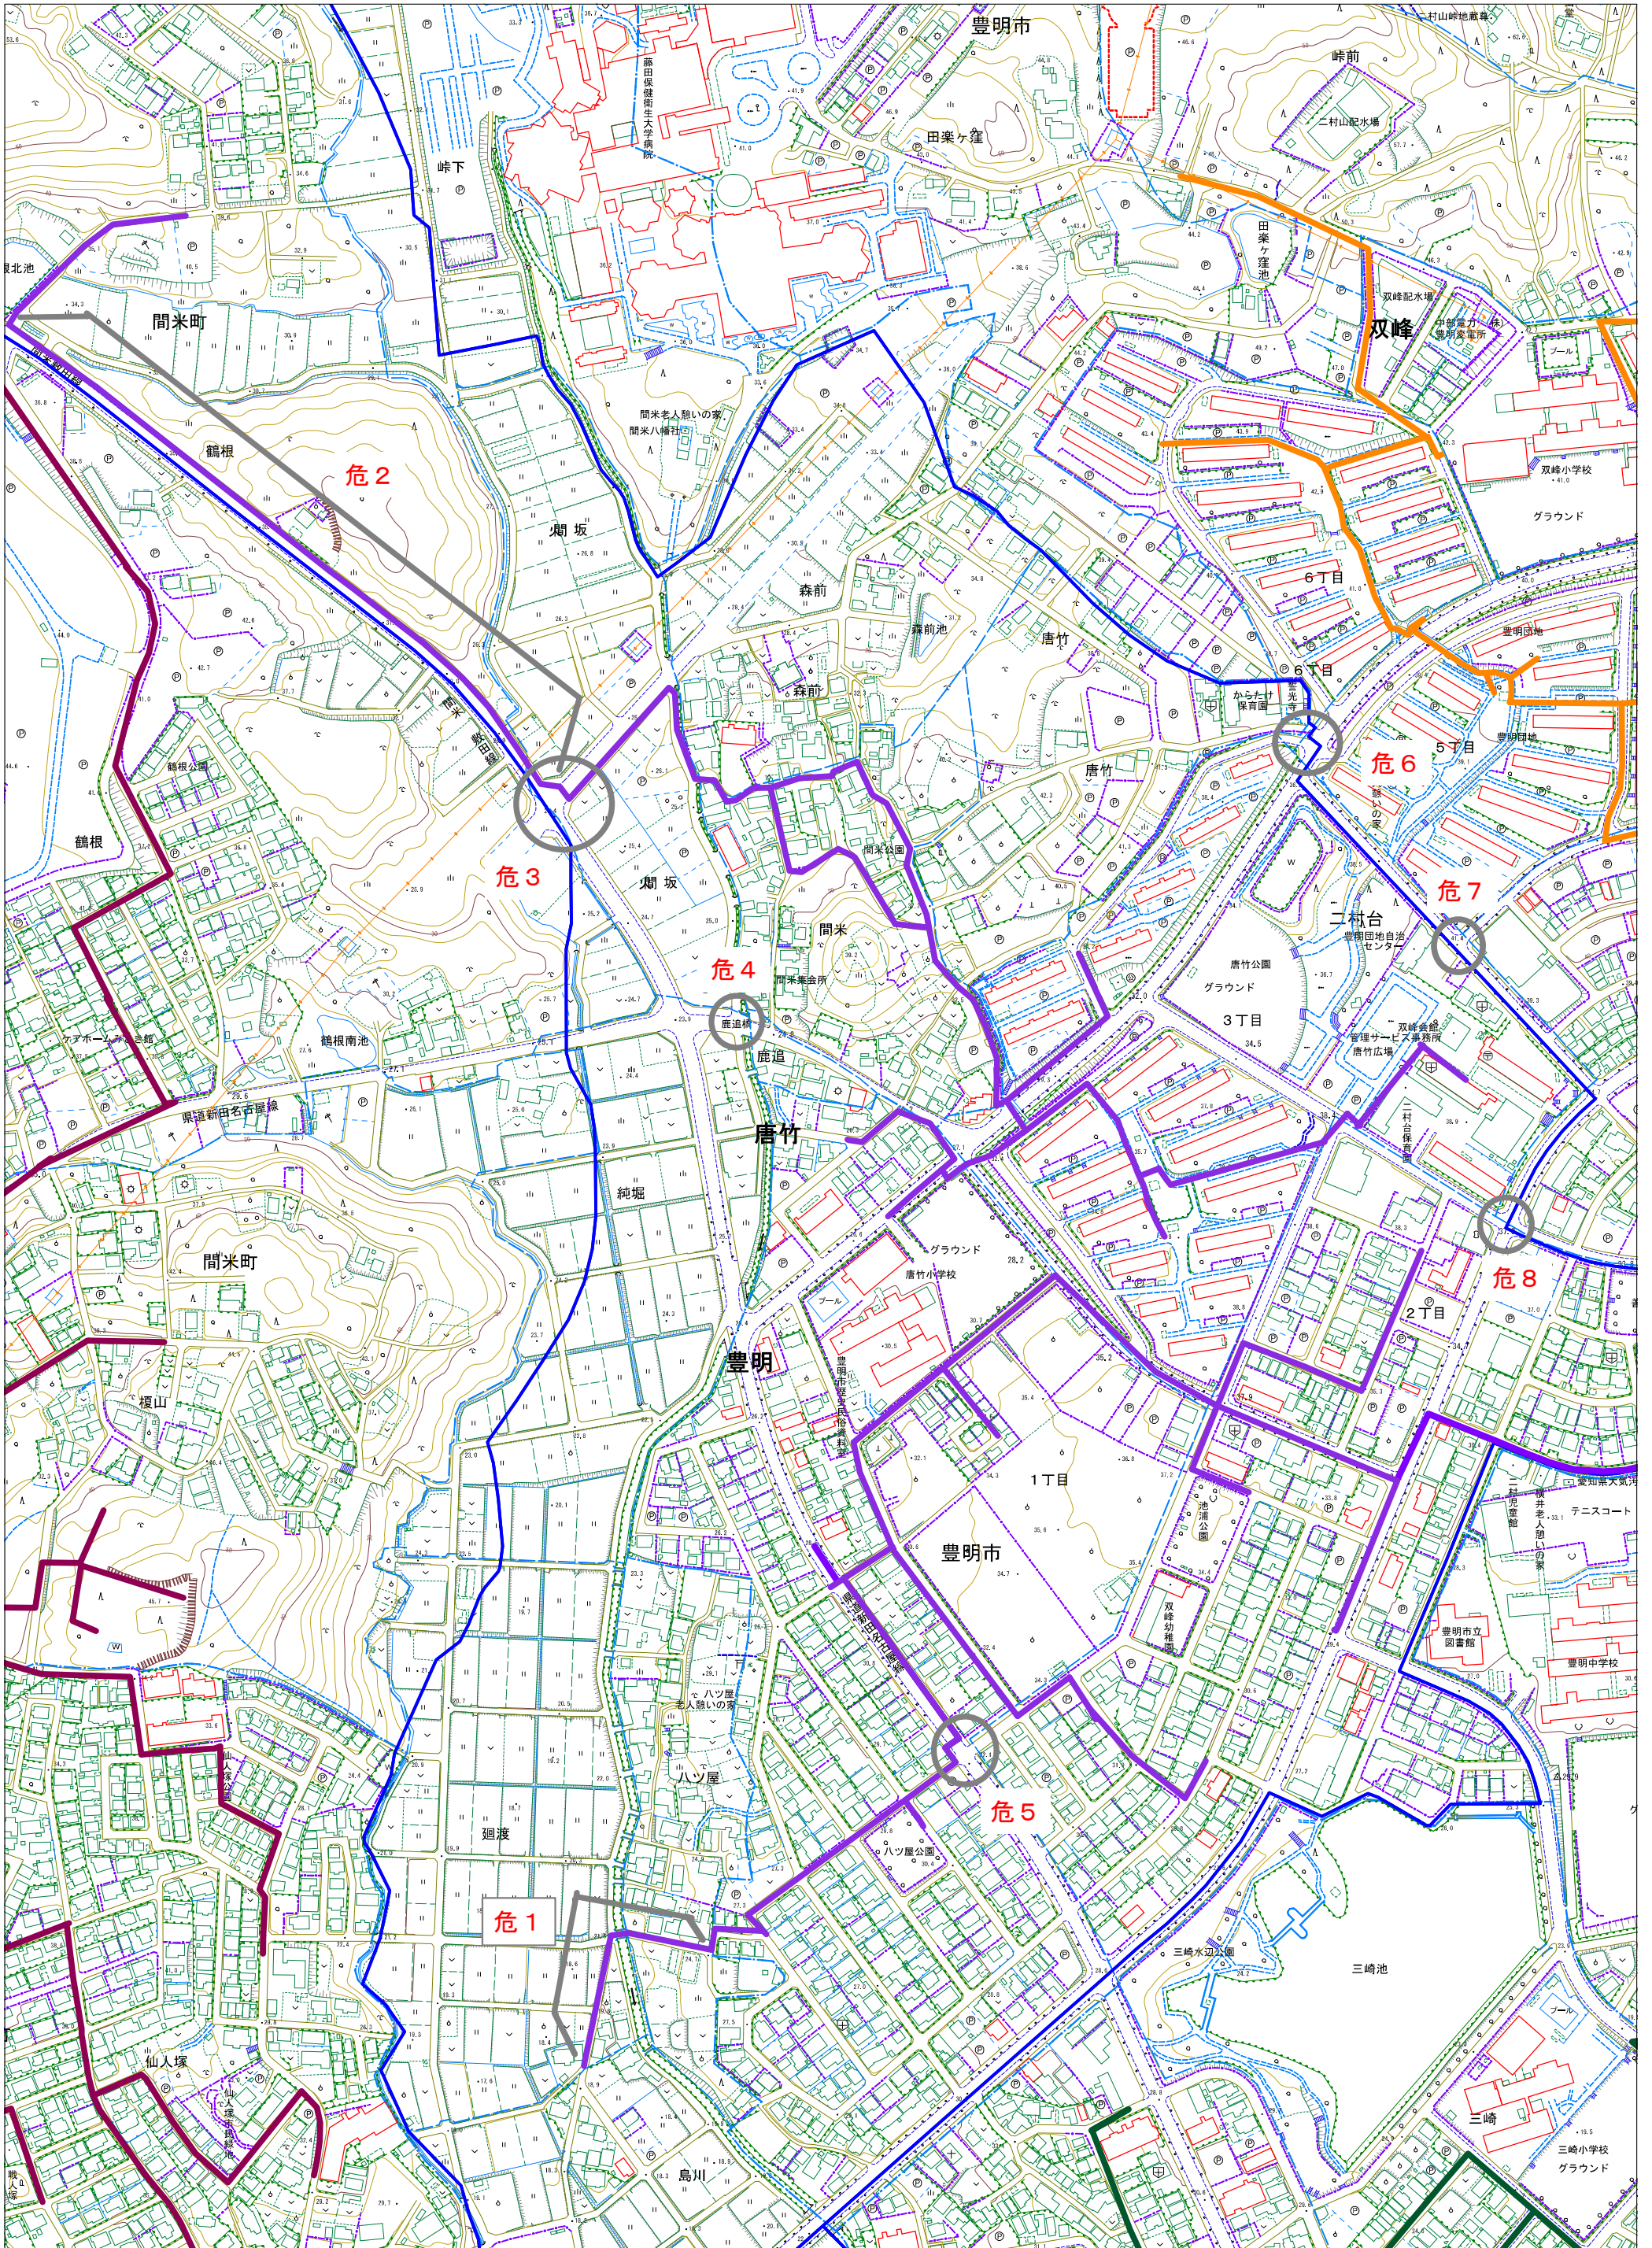

# R1 唐竹小学校通学路

豊明市二村台1丁目 付近

UserID = 00001428

(中央) 1/4180

0

100

500m

2019年12月17日 11:12:32