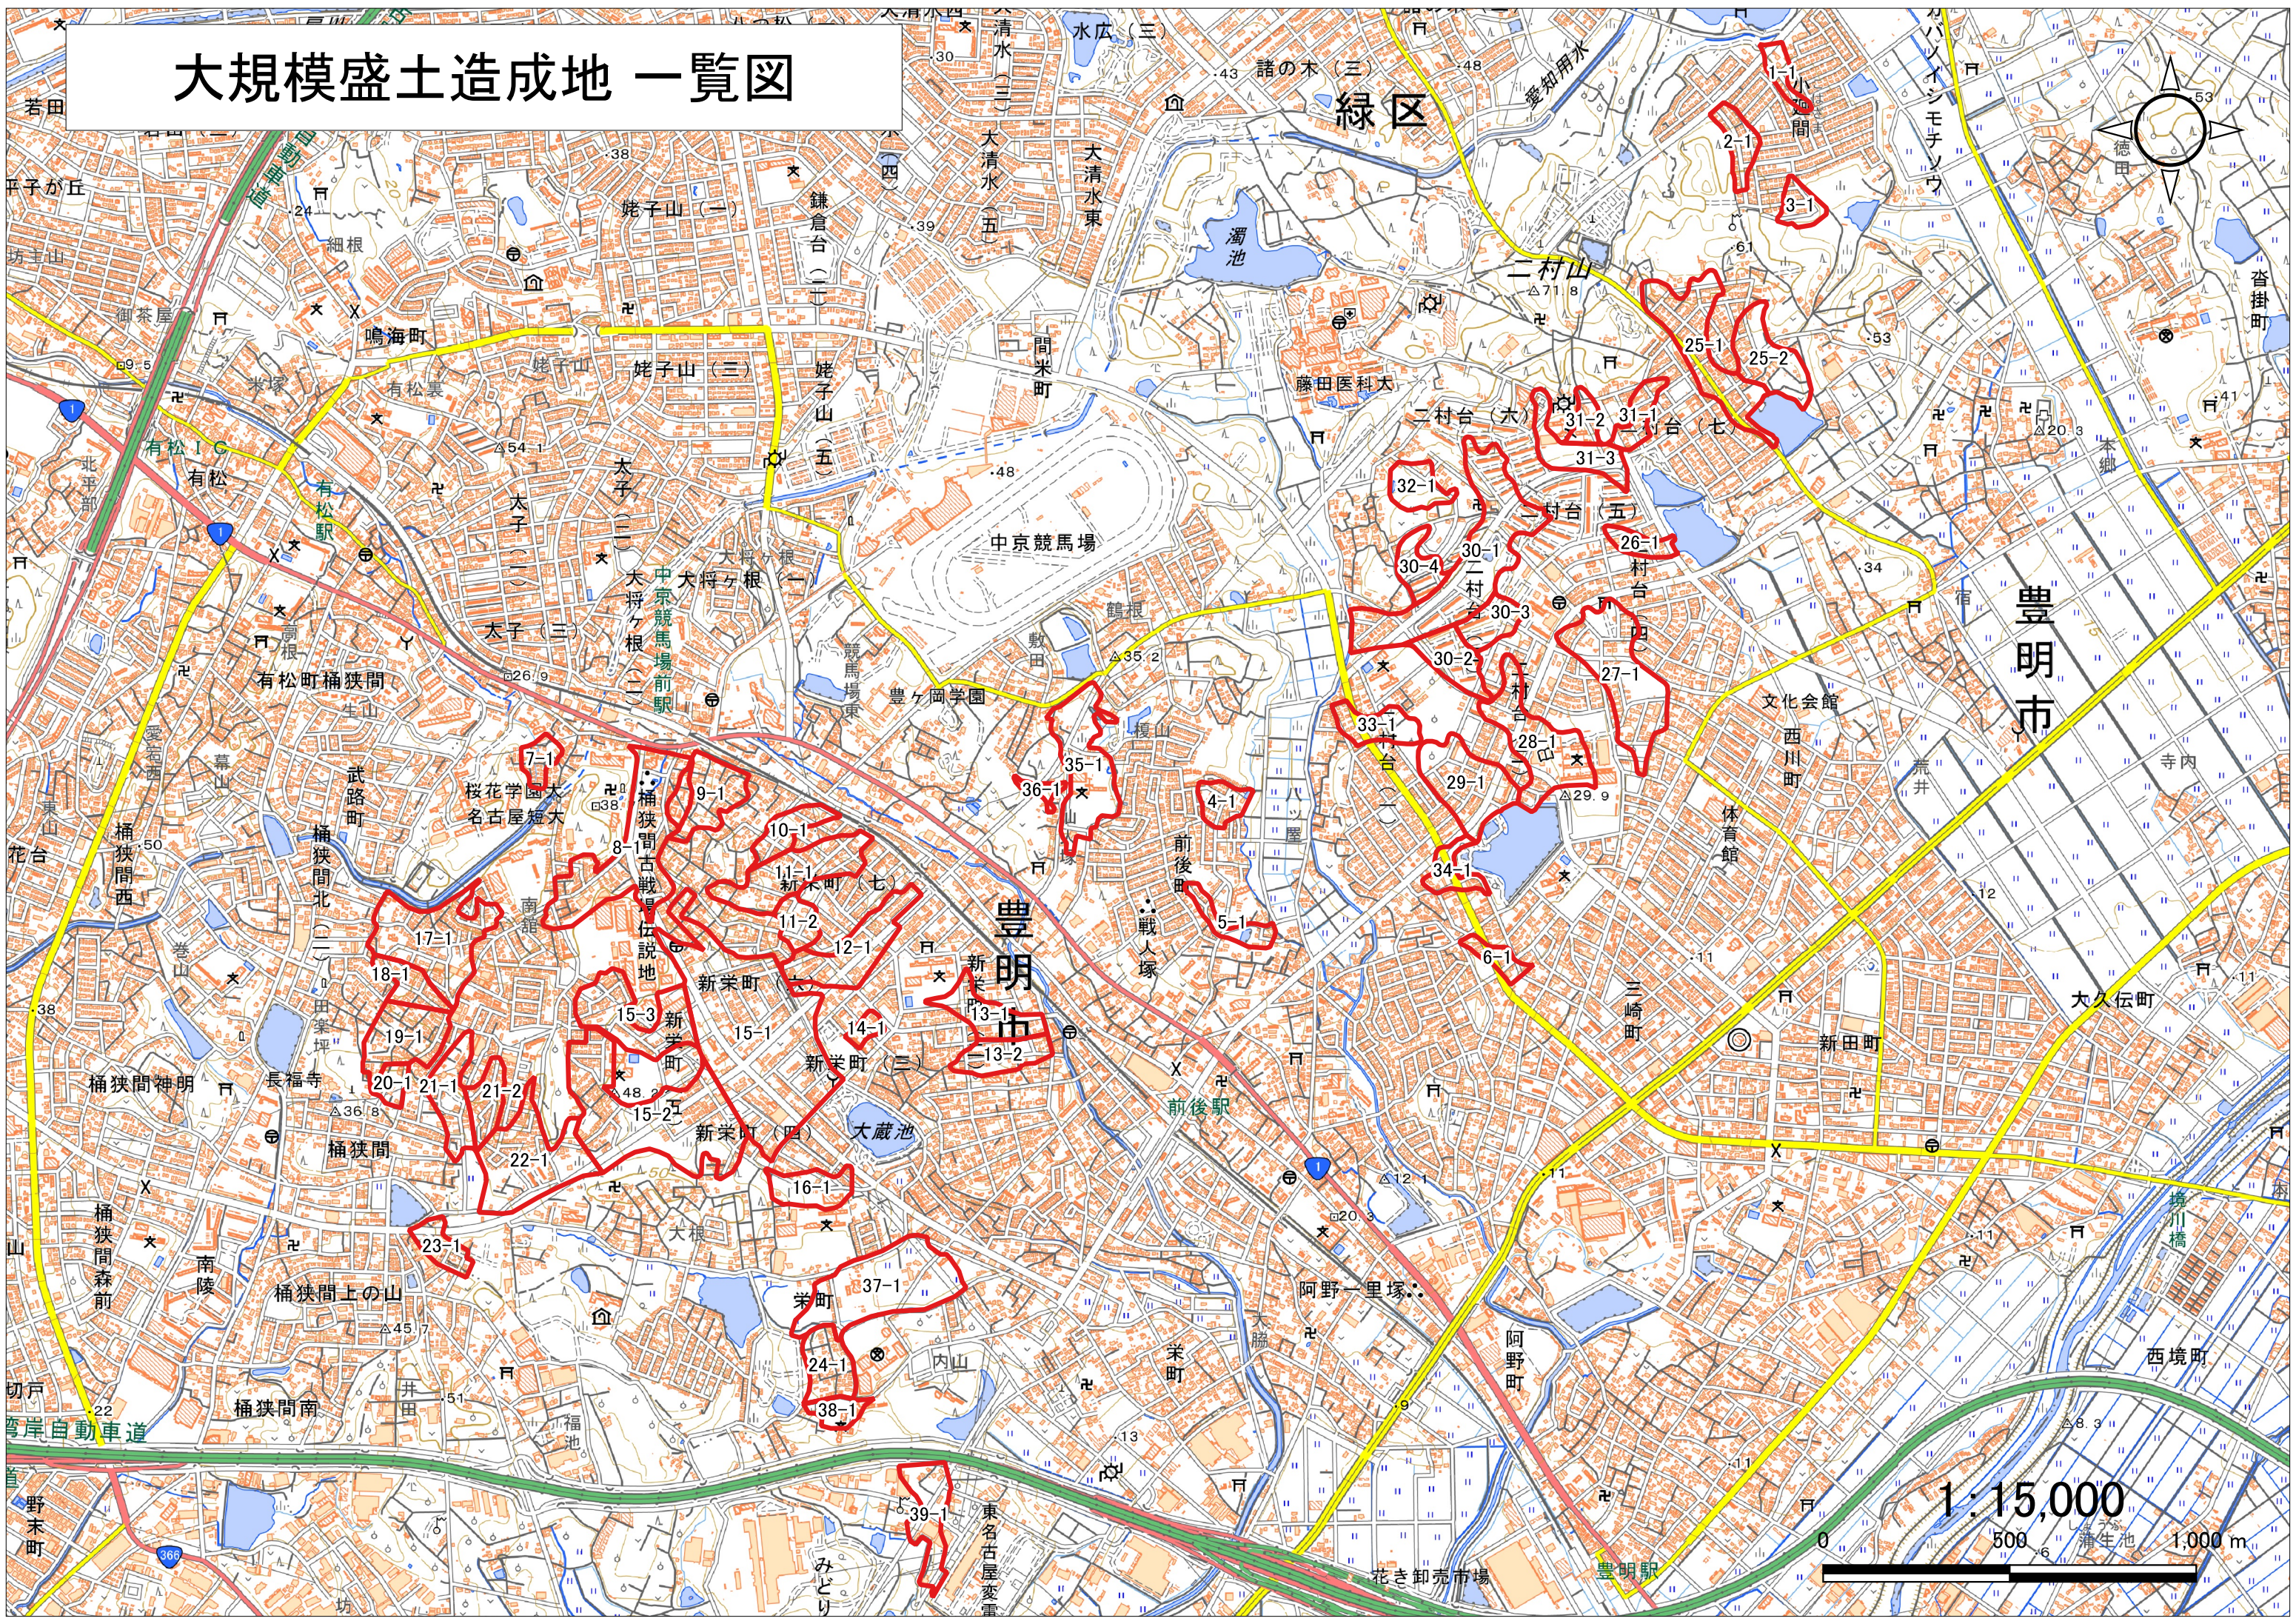

# 大規模盛土造成地 一覧図

緑区

豊明市

豊明市

1:15,000

0 500 1,000 m